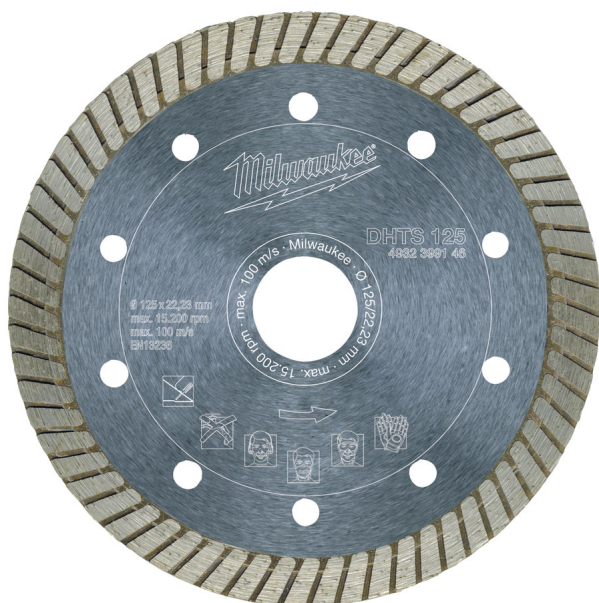

DHTS 125 mm - 1 pc | Diamantkapskivor DHTS

- En kvalitetsturbotyp, extra tunn skiva för snabba precisa och rena snitt i tunna material som granit, marmor och plattor (typ poslin, keramik).
- Tack vare bladets höga kvalitet är det också lämpligt för användande i de flesta byggnadsmaterial.

DHTS 125 mm - 1 pc	
Antal i förpackning	1
Betongklinkers	Lämplig
Granitplattor	Mest lämpad
Hålstorlek (mm)	22.23
Hjulstorlek (mm)	125
Konststen - hård	Mest lämpad
Marmor plattor	Mest lämpad
Metallkanaler och profiler	Lämplig
Porfyr	Mest lämpad
Sågbredd (mm)	1.2
Segment höjd (mm)	10
Skiffer	Mest lämpad
Skivdiameter (mm)	125
Takpannor - betong	Mest lämpad
Takpannor - tegel	Mest lämpad
Typ	DHTS 125