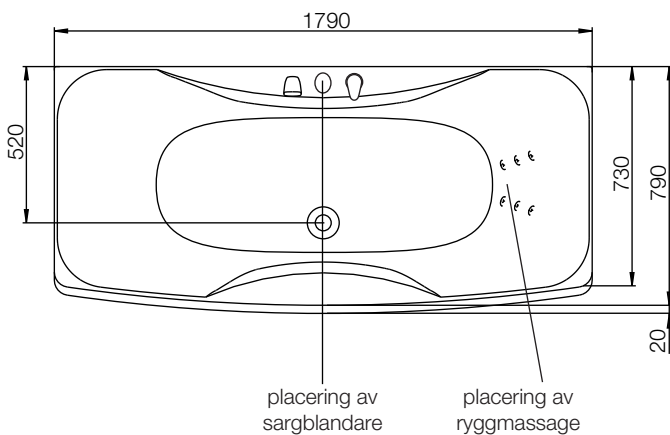

massagebadkar

westerbergs ocean 180 sq

Ett rektangulärt kar med generösa mått.

1790x790 mm, minsta höjd: 655 mm.
Kardjup: 480 mm, baddjup: 410 mm.
Vattenmängd: 279 liter.

endast kar, utan system

200 822 50-00

stödfotsplacering

För att undvika att en stödfot hamnar mitt över golvbrunnen bör du kontrollera var karetets stödfötter och utlopp är placerade. Fötternas placering kan variera med ± 50 mm.

ytermått

höjdmått