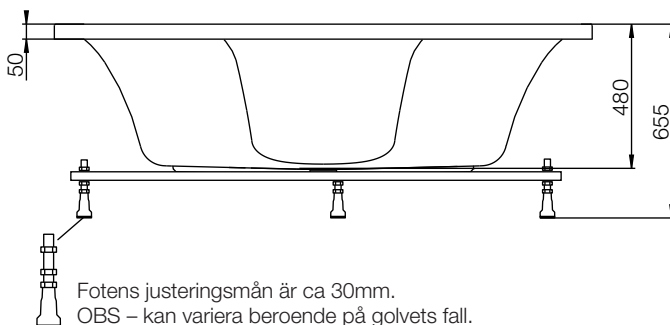

stödfotsplacering

För att undvika att en stödfot hamnar mitt över golvbrunnen bör du kontrollera var karetets stödfötter och utlopp är placerade. Fötternas placering kan variera med ± 50 mm.

ytermått

höjdmått