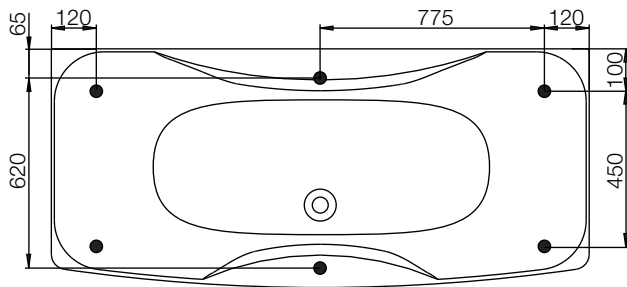

massagebadkar

westerbergs ocean 180 sq

Ett rektangulärt kar med generösa mått.

1790x790 mm, minsta höjd: 655 mm.
Kardjup: 480 mm, baddjup: 410 mm.
Vattenmängd: 279 liter.

endast kar, utan system

200 822 50-00

system Comfort 2.0

200 822 51-00

system Executive 2.0

200 822 52-00

200 822 52-01 + Botten/booster

tillval

200 822 55-00 front

200 822 59-00 gavel

stödfotsplacering

För att undvika att en stödfot hamnar mitt över golvbrunnen bör du kontrollera var karetets stödfötter och utlopp är placerade. Fötternas placering kan variera med ± 50 mm.

ytermått

höjdmått