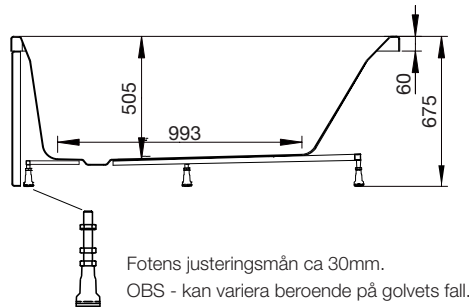

invändiga mått och höjdmått