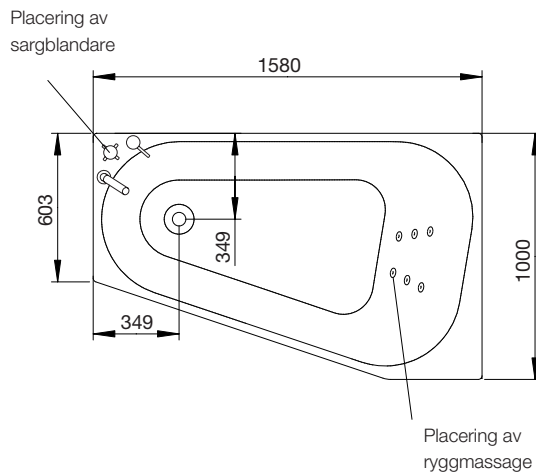

yttermått

massagebadkar

westerbergs motion 160 I

Lättplacerat offsetbadkar i tidlös design.

1580x1000 mm, minihöjd: 675 mm.
Djup: 505 mm. Baddjup: 430 mm.
Vattenmängd 300 liter (upp till överfyllnadsskydd)

endast kar, utan system

200 821 60-00

system Comfort 2.0

200 821 61-00

system Executive 2.0

200 821 62-00

200 821 62-01 + Botten/booster

tillval front

200 821 65-00 vit akryl

bra att veta

Karet är framställt i sanitetsakryl av högsta kvalitet och är förstärkt med glasfiberarmerad polyester. Detta ger ett kar med många fördelar. Det håller värmen bra och har en blank och slitstark yta som motverkar uppkomst av mikroorganismer.

invändiga mått och höjdmått

stödfotsplacering

För att undvika att en stödfot hamnar mitt över golvbrunnen bör du kontrollera var karet's stödfötter och utlopp är placerade. Fötternas placering kan variera med ± 50 mm.