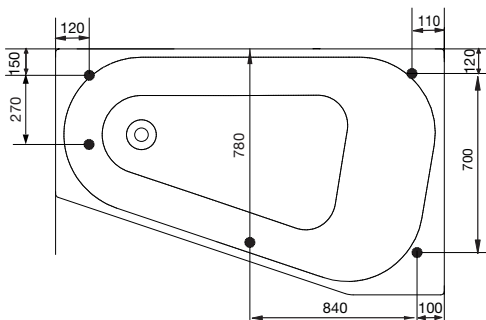

yttermått

massagebadkar

westerbergs motion 160 I

Lättplacerat offsetbadkar i tidlös design.

1580x1000 mm, minihöjd: 675 mm.
Djup: 505 mm. Baddjup: 430 mm.
Vattenmängd 300 liter (upp till överfyllnadsskydd)

invändiga mått och höjdmått

stödfotsplacering

För att undvika att en stödfot hamnar mitt över golvbrunnen bör du kontrollera var karet's stödfötter och utlopp är placerade. Fötternas placering kan variera med ± 50 mm.