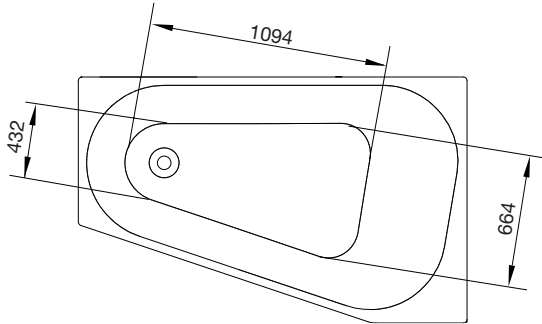

yttermått

massagebadkar

westerbergs motion 160 I

Lättplacerat offsetbadkar i tidlös design.

1580x1000 mm, minihöjd: 675 mm.
Djup: 505 mm. Baddjup: 430 mm.
Vattenmängd 300 liter (upp till överfyllnadsskydd)

endast kar, utan system

200 821 60-00

system Comfort 2.0

200 821 61-00

system Executive 2.0

200 821 62-00

200 821 62-01 + Botten/booster

tillval front

invändiga mått och höjdmått

stödfotsplacering

För att undvika att en stödfot hamnar mitt över golvbrunnen bör du kontrollera var karet's stödfötter och utlopp är placerade. Fötternas placering kan variera med ± 50 mm.