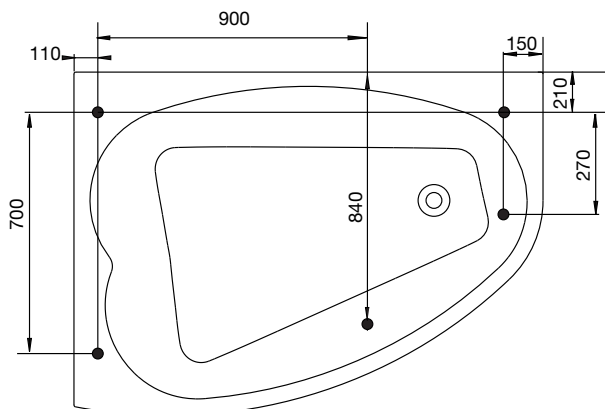

ytermått

massagebadkar

westerbergs norden 160 r duo

Kar i mirakelstorlek som gör karet lättplacerat men med gott om plats för två och med massage anpassad för båda. Utvalda funktioner samlad i ett färdigt paket, Superior Soft. Omgående leverans.

1570x1150 mm, minsta höjd: 670 mm.

Kardjup: 500 mm, baddjup: 430 mm.

Vattenmängd: 336 liter (upp till överfyllnadsskydd)

badkar + front + ocean blandare, utan system

200 823 10-30

system Superior Soft

200 823 13-00

invändiga mått och höjdmått

Fotens justeringsmån är ca 30mm.
OBS – kan variera beroende på golvet's fall.

stödfotsplacering

För att undvika att en stödfot hamnar mitt över golvbrunnen bör du kontrollera var karet's stödfötter och utlopp är placerade. Fötternas placering kan variera med ± 50 mm.