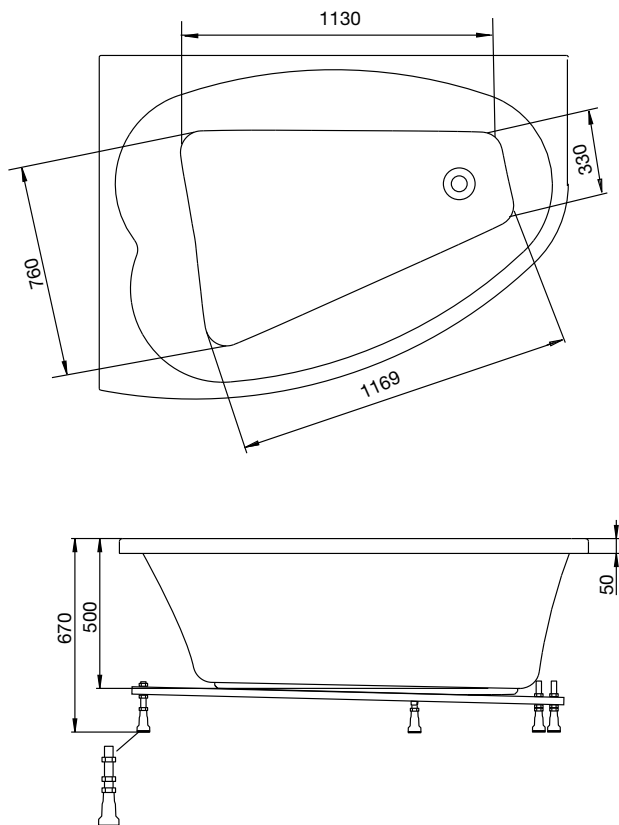

ytermått

massagebadkar

westerbergs norden 160 r duo

Kar i mirakelstorlek som gör karet lättplacerat men med gott om plats för två och med massage anpassad för båda. Utvalda funktioner samlad i ett färdigt paket, Superior Soft. Omgående leverans.

1570x1150 mm, minsta höjd: 670 mm.

Kardjup: 500 mm, baddjup: 430 mm.

Vattenmängd: 336 liter (upp till överfyllnadsskydd)

badkar + front + ocean blandare, utan system

200 823 10-30

system Superior Soft

200 823 13-00

invändiga mått och höjdmått

Fotens justeringsmån är ca 30mm.
OBS – kan variera beroende på golvet's fall.

stödfotsplacering

För att undvika att en stödfot hamnar mitt över golvbrunnen bör du kontrollera var karet's stödfötter och utlopp är placerade. Fötternas placering kan variera med ± 50 mm.