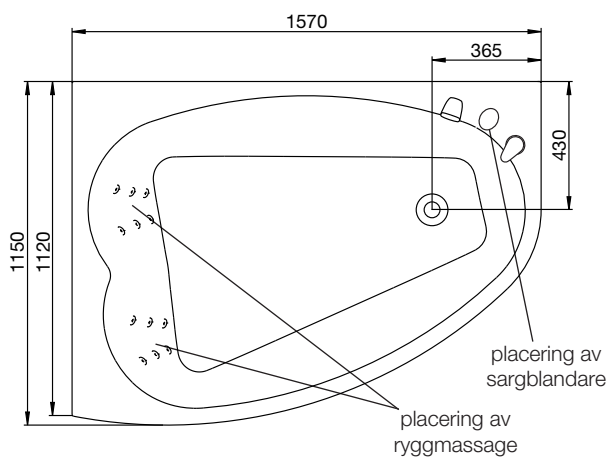

ytermått

massagebadkar

westerbergs norden 160 r duo

Kar i mirakelstorlek som gör karet lättplacerat men med gott om plats för två och med massage anpassad för båda. Utvalda funktioner samlad i ett färdigt paket, Superior Soft. Omgående leverans.

1570x1150 mm, minsta höjd: 670 mm.

Kardjup: 500 mm, baddjup: 430 mm.

Vattenmängd: 336 liter (upp till överfyllnadsskydd)

badkar + front + ocean blandare, utan system

200 823 10-30

system Superior Soft

200 823 13-00

invändiga mått och höjdmått

Fotens justeringsmån är ca 30mm.
OBS – kan variera beroende på golvet's fall.

stödfotsplacering

För att undvika att en stödfot hamnar mitt över golvbrunnen bör du kontrollera var karet's stödfötter och utlopp är placerade. Fötternas placering kan variera med ± 50 mm.