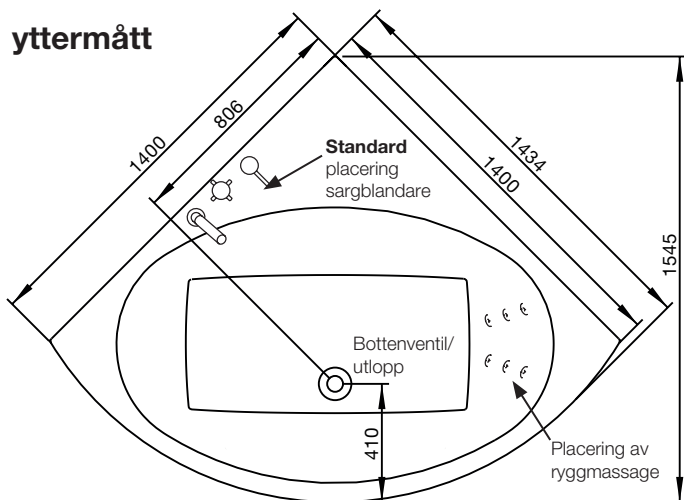

massagebadkar

westerbergs norden 140 c

Avskalad badkarsdesign både utvändigt och invändigt. Rymligt för hela familjen. Utvalda funktioner samlad i ett färdigt paket, Superior Soft. Omgående leverans.

1400x1400 mm, minimihöjd: 675 mm.
Djup: 495 mm. Baddjup: 420 mm.
Vattenmängd 310 liter.

badkar + front + ocean blandare, utan system
200 823 00-30

system Superior Soft
200 823 03-00

bra att veta

Karet är framställt i sanitetsakryl av högsta kvalitet och är förstärkt med glasfiberarmerad polyester. Detta ger ett kar med många fördelar. Det håller värmen bra och har en blank och slitstark yta som motverkar uppkomst av mikroorganismer.

stödfotsplacering

För att undvika att en stödfot hamnar mitt över golvbrunnen bör du kontrollera var karetets stödfötter och utlopp är placerade. Fötternas placering kan variera med ± 50 mm.

ytermått

höjdmått