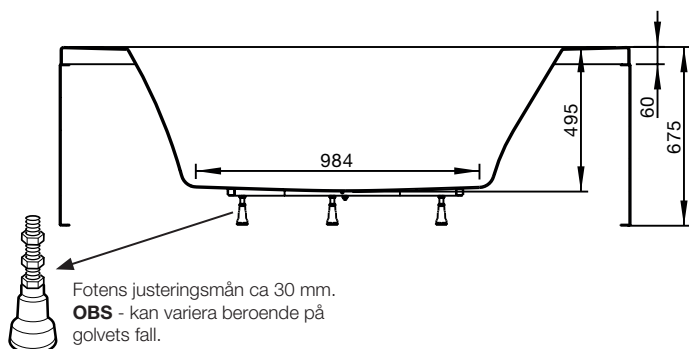

stödfotsplacering

För att undvika att en stödfot hamnar mitt över golvbrunnen bör du kontrollera var karetets stödfötter och utlopp är placerade. Fötternas placering kan variera med ± 50 mm.

ytermått

höjdmått