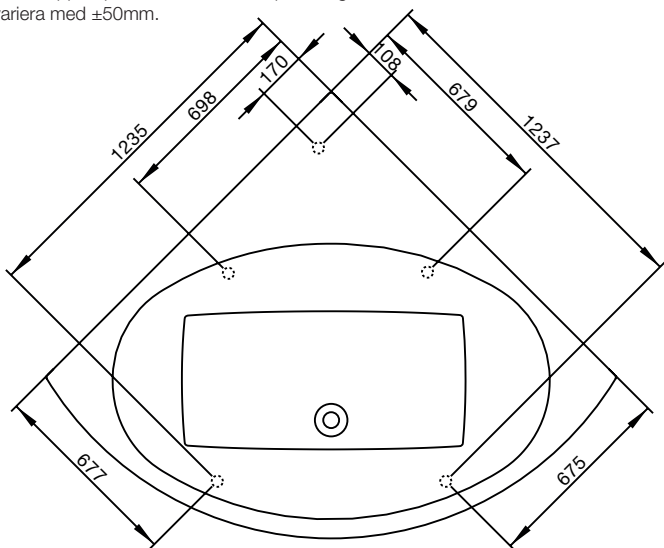

massagebadkar

westerbergs norden 140 c

Avskalad badkarsdesign både utvändigt och invändigt. Rymligt för hela familjen. Utvalda funktioner samlad i ett färdigt paket, Superior Soft. Omgående leverans.

1400x1400 mm, minimihöjd: 675 mm.
Djup: 495 mm. Baddjup: 420 mm.
Vattenmängd 310 liter.

stödfotsplacering

För att undvika att en stödfot hamnar mitt över golvbrunnen bör du kontrollera var karetets stödfötter och utlopp är placerade. Fötternas placering kan variera med ± 50 mm.

ytermått

höjdmått