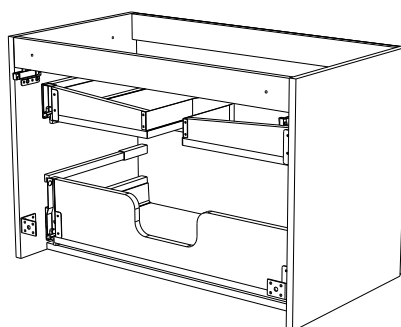

# westerbergs nejd

830mm for 20mm basin\*  
815mm for 35mm basin\*  
730mm for 20mm countertop\*

	600	800	900	1000		
A	600	800	900	1000	E	455
B	512	712	812	912	F	77
C	454	654	754	854	G	344
D	482	682	782	882		[mm]