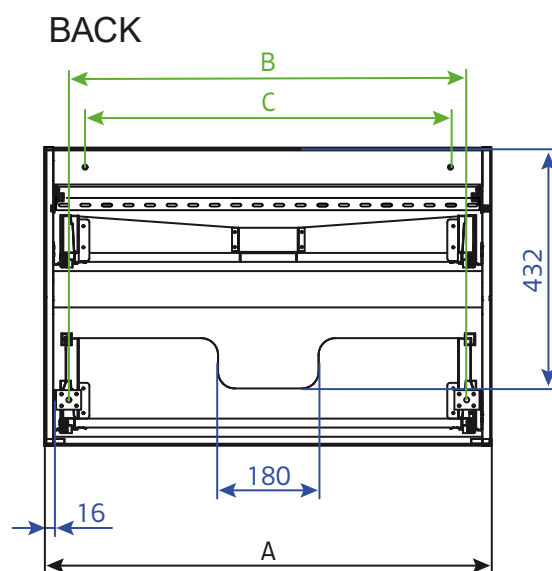

# westerbergs nejd

830mm for 20mm basin\*  
815mm for 35mm basin\*  
730mm for 20mm countertop\*

	600	800	900	1000		
A	600	800	900	1000	E	455
B	512	712	812	912	F	77
C	454	654	754	854	G	344
D	482	682	782	882		[mm]