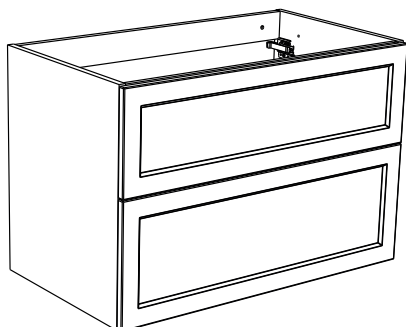

# westerbergs nejd

830mm for 20mm basin\*  
815mm for 35mm basin\*  
730mm for 20mm countertop\*

	600	800	900	1000		
A	600	800	900	1000	E	455
B	512	712	812	912	F	77
C	454	654	754	854	G	344
D	482	682	782	882		[mm]