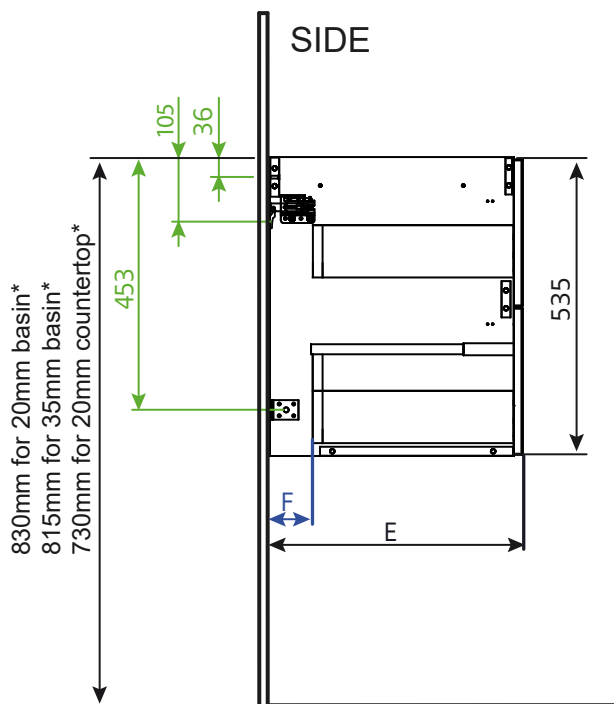

# westerbergs nejd

830mm for 20mm basin\*  
815mm for 35mm basin\*  
730mm for 20mm countertop\*

	600	800	900	1000		
A	600	800	900	1000	E	455
B	512	712	812	912	F	77
C	454	654	754	854	G	344
D	482	682	782	882		[mm]

20190117 Art.nr: 20073030, 20073031, 20073032, 20073033, 20073035, 20073036, 20073037, 20073038  
Westerbergs Badrum part of Häifa Bathroom Group AB.

\* (SE) Rekommendation (DK) Anbefale (NO) Anbefale (FI) Suositus (GB) Recommendation