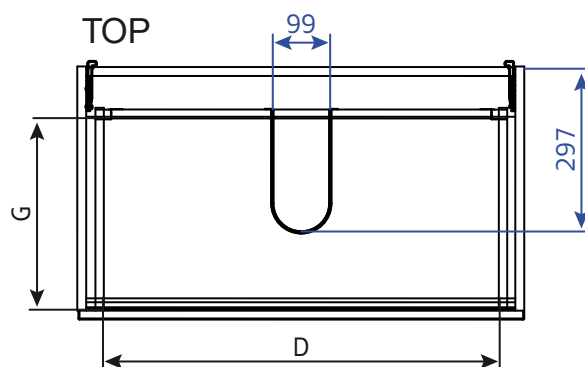

# westerbergs nejd

830mm for 20mm basin\*  
815mm for 35mm basin\*  
730mm for 20mm countertop\*

	600	800	900	1000		
A	600	800	900	1000	E	455
B	512	712	812	912	F	77
C	454	654	754	854	G	344
D	482	682	782	882		[mm]