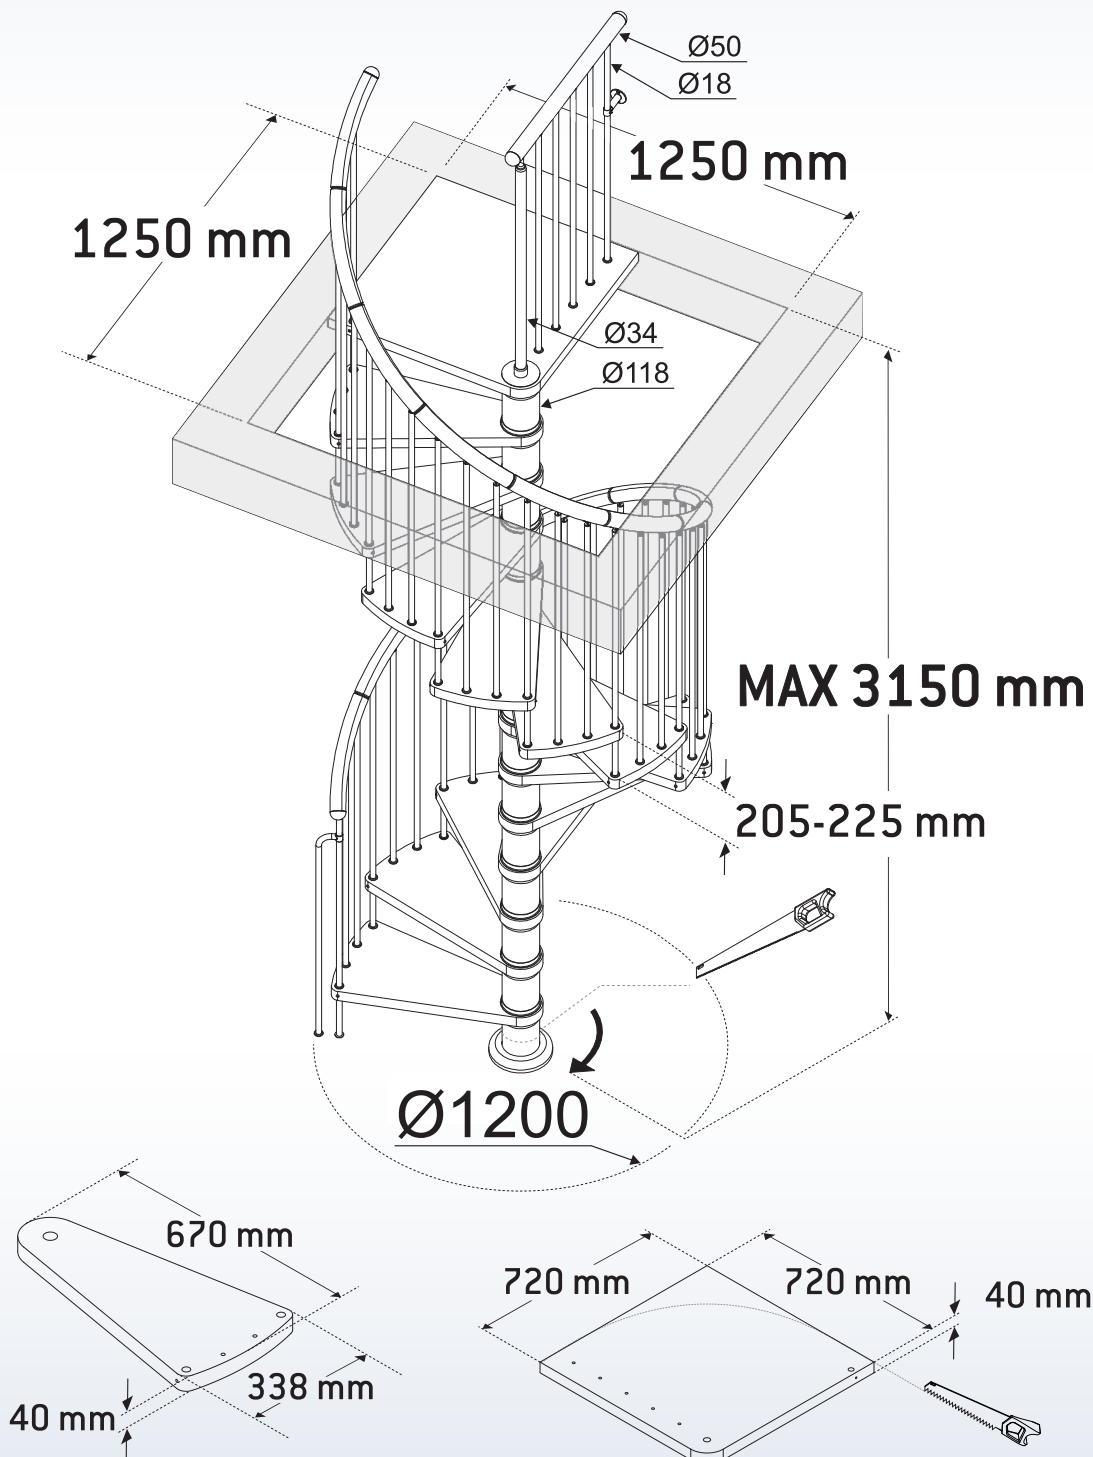

# Columbia Spiraltrappa

Speciellt för hörnmontering

Bilderna visar Columbia spiraltrappa av massiv ek, oljad med vit pigment. Extra trappräcke till övervåningen finns som tillbehör.

Spiraltrappan levereras med mittstolpe, trappsteg samt handledare av massiv ek, oljad med vit pigment. Övriga trapppräcksdetaljer i pulverlackad stål i grå färg.

- Enkel och snabb montering – trappan levereras komplett med mittpelare, trappsteg, trappavsats, trappräcke, beslag/tillbehör och monteringsanvisningar.
- Monteras utan specialverktyg.
- Diameter 1200 eller 1400 mm.
- Takhöjd golv-till-golv upp till 3150 mm.
- Alla metalldelar är pulverlackerade.
- Bekväm och säker – trappan kan monteras vänster eller högervänd.
- Det speciella med denna spiraltrappa är att det sista steget är placerad i hörnet vid fyrkantiga taköppningar.
- Passar till både runda, raka samt fyrkantiga taköppningar.
- Maximal säkerhet - extra skyddsräcke i samma utförande som trappräcket för skydd för taköppningen.
- Vikttestad till 200 kg.

# Columbia Spiraltrappa

Teknisk information

## COLUMBIA Ø1200

190225