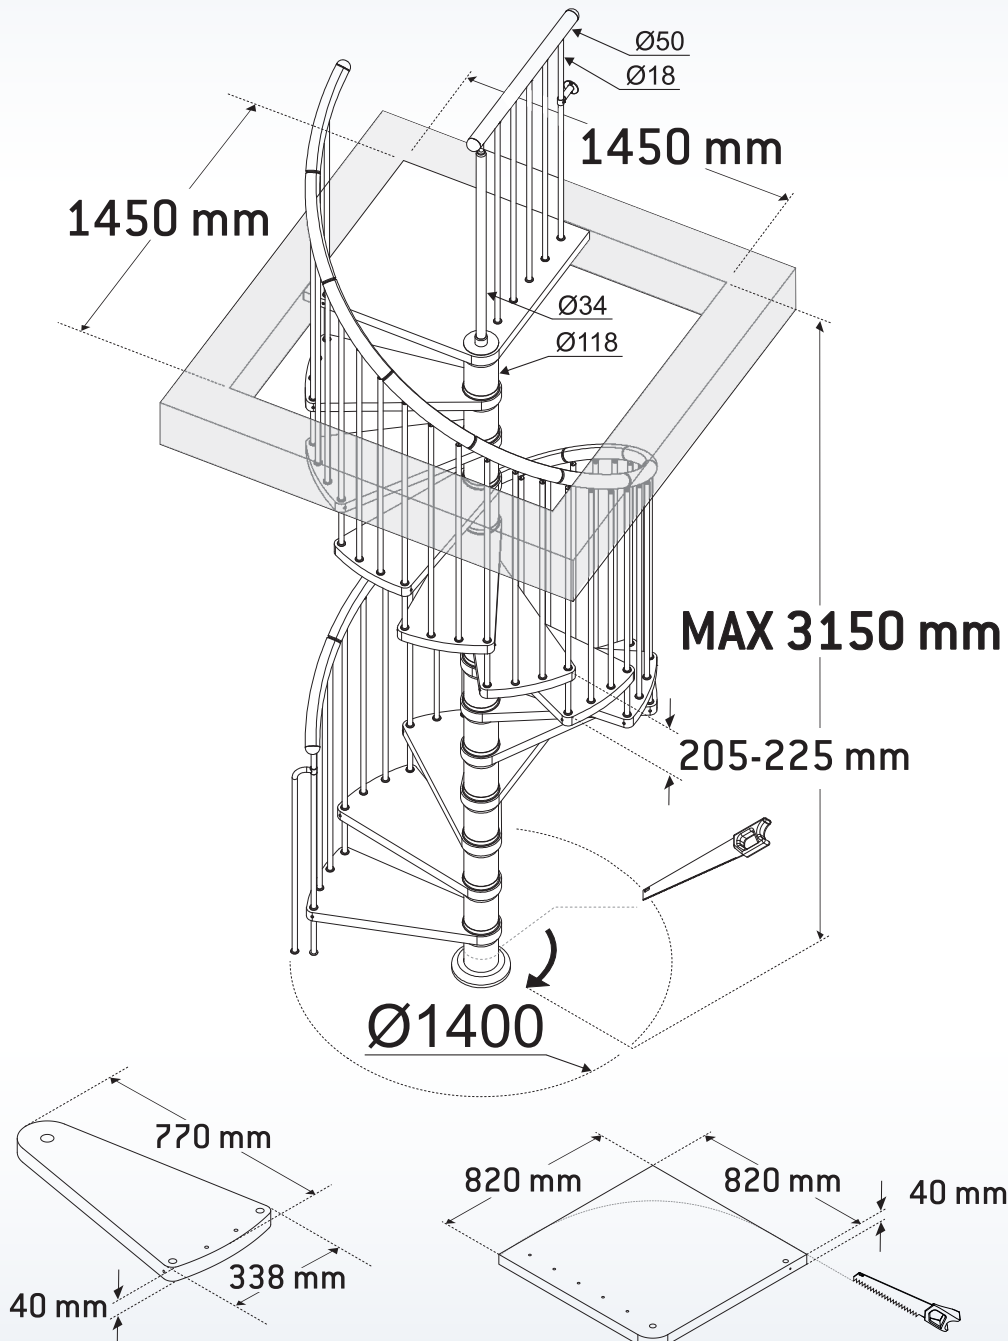

Columbia Spiraltrappa

Teknisk information

COLUMBIA Ø1400

190225

ByggEra AB
Johanneslundsvägen 2
194 61 UPPLANDS VÄSBY

ByggEra

Telefon: 08 - 626 90 21
E-mail: info@byggera.se
Hemsida: www.byggera.se