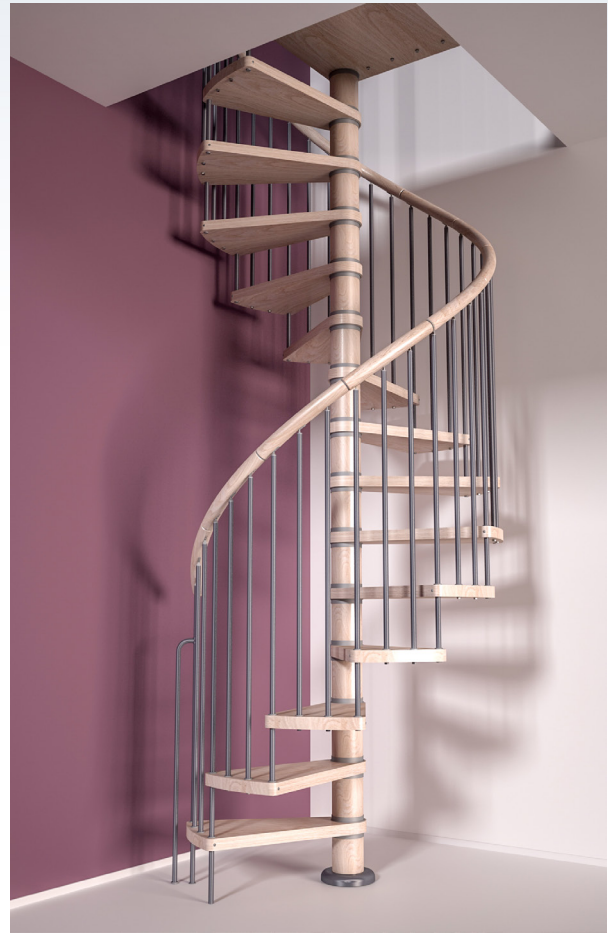

# Columbia Spiraltrappa

Speciellt för hörnmontering

Bilderna visar Columbia spiraltrappa av massiv ek, oljad med vit pigment. Extra trappräcke till övervåningen finns som tillbehör.

Spiraltrappan levereras med mittstolpe, trappsteg samt handledare av massiv ek, oljad med vit pigment. Övriga trapppräcksdetaljer i pulverlackad stål i grå färg.

- Enkel och snabb montering – trappan levereras komplett med mittpelare, trappsteg, trappavsats, trappräcke, beslag/tillbehör och monteringsanvisningar.
- Monteras utan specialverktyg.
- Diameter 1200 eller 1400 mm.
- Takhöjd golv-till-golv upp till 3150 mm.
- Alla metalldelar är pulverlackerade.
- Bekväm och säker – trappan kan monteras vänster eller högervänd.
- Det speciella med denna spiraltrappa är att det sista steget är placerad i hörnet vid fyrkantiga taköppningar.
- Passar till både runda, raka samt fyrkantiga taköppningar.
- Maximal säkerhet - extra skyddsräcke i samma utförande som trappräcket för skydd för taköppningen.
- Vikttestad till 200 kg.

# Columbia Spiraltrappa

Teknisk information

## COLUMBIA Ø1200

190225