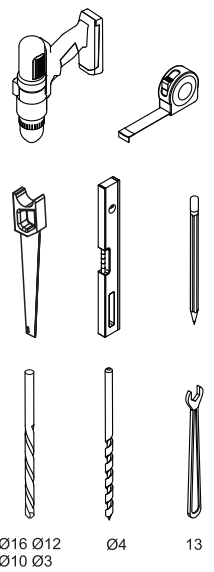

BIAX GOMERA

- Ⓡ BIAX/GOMERA GARDE-CORPS ALU GRIS ANTHRACITE 320 CM
- Ⓝ BIAX/GOMERA BORSTWERING ALU GRIJZE ANTRACIET 320 CM
- ⓖ BIAX/GOMERA BALUSTRATE ALU GREY ANTHRACITE 320 CM
- ⓓ BIAX/GOMERA BRÜSTUNGSGELÄNDER ALUMINIUM GRAUE ANTHRACIT 320 CM
- ⓔ BIAX/GOMERA GUARDACUERPOS ALUMINIO GRIS ANTRACITA 320 CM
- Ⓡ BIAX/GOMERA BALUSTRADA ALU GRI ANTRACIT 320 CM

01 x4 Ø40x1100 	02 x2 Ø40x1600 	03 x8 Ø16x1600 	04 x1 Ø12x60mm 	05 x4 Ø5,8x60 	06 x4 Ø20x40
			07 x1 Ø36x4 	08 x2 Ø40x14 	09 x8 Ø16x12
10 x2 40x20 	11 x4 Ø74x10 Ø70x66 	12 x4 55x76x110 	13 x4 20 x 150 M12x30 	14 x4 Ø16x131 M12 	15 x8 Ø24x55 Min 20mm Max 75mm
16 x8 8x125 Ø22x2 	17 x4 Ø12x60 	18 x4 Ø5x50 	19 x4 Ø8x35 	20 x16 Ø6x70 	21 x16 Ø10x60
22 x16 Ø4,2x45 	23 x8 Ø4,2x13 	24 x16 Ø3,9x12 	25 x1 40x99x23 	26 x8+1 Ø4x25mm 	