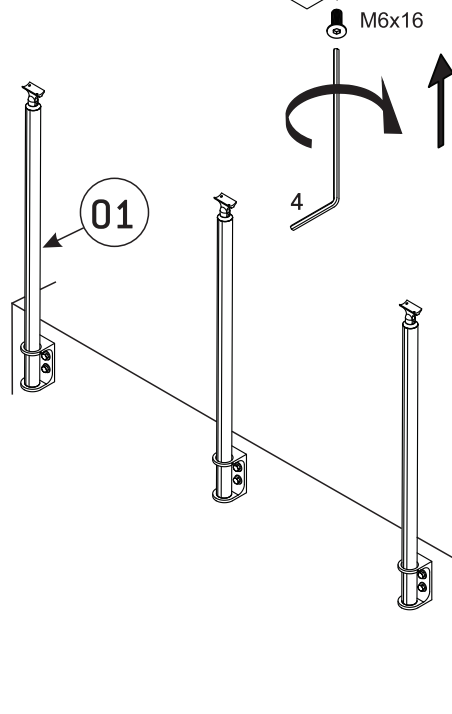

BIAX GOMERA

- Ⓡ BIAX/GOMERA GARDE-CORPS ALU GRIS ANTHRACITE 320 CM
- Ⓝ BIAX/GOMERA BORSTWERING ALU GRIJZE ANTRACIET 320 CM
- ⓖ BIAX/GOMERA BALUSTRATE ALU GREY ANTHRACITE 320 CM
- ⓓ BIAX/GOMERA BRÜSTUNGSGELÄNDER ALUMINIUM GRAUE ANTHRACIT 320 CM
- ⓔ BIAX/GOMERA GUARDACUERPOS ALUMINIO GRIS ANTRACITA 320 CM
- Ⓡ BIAX/GOMERA BALUSTRADA ALU GRI ANTRACIT 320 CM

01 x4 Ø40x1100 	02 x2 Ø40x1600 	03 x8 Ø16x1600 	04 x1 Ø12x60mm 	05 x4 Ø5,8x60 	06 x4 Ø20x40
			07 x1 Ø36x4 	08 x2 Ø40x14 	09 x8 Ø16x12
10 x2 40x20 	11 x4 Ø74x10 Ø70x66 	12 x4 55x76x110 	13 x4 20 x 150 M12x30 	14 x4 Ø16x131 M12 	15 x8 Ø24x55 Min 20mm Max 75mm
16 x8 8x125 Ø22x2 	17 x4 Ø12x60 	18 x4 Ø5x50 	19 x4 Ø8x35 	20 x16 Ø6x70 	21 x16 Ø10x60
22 x16 Ø4,2x45 	23 x8 Ø4,2x13 	24 x16 Ø3,9x12 	25 x1 40x99x23 	26 x8+1 Ø4x25mm 	

07 A

08 A

4 B

5 B

6 B

7 B

8 B

9
A
B