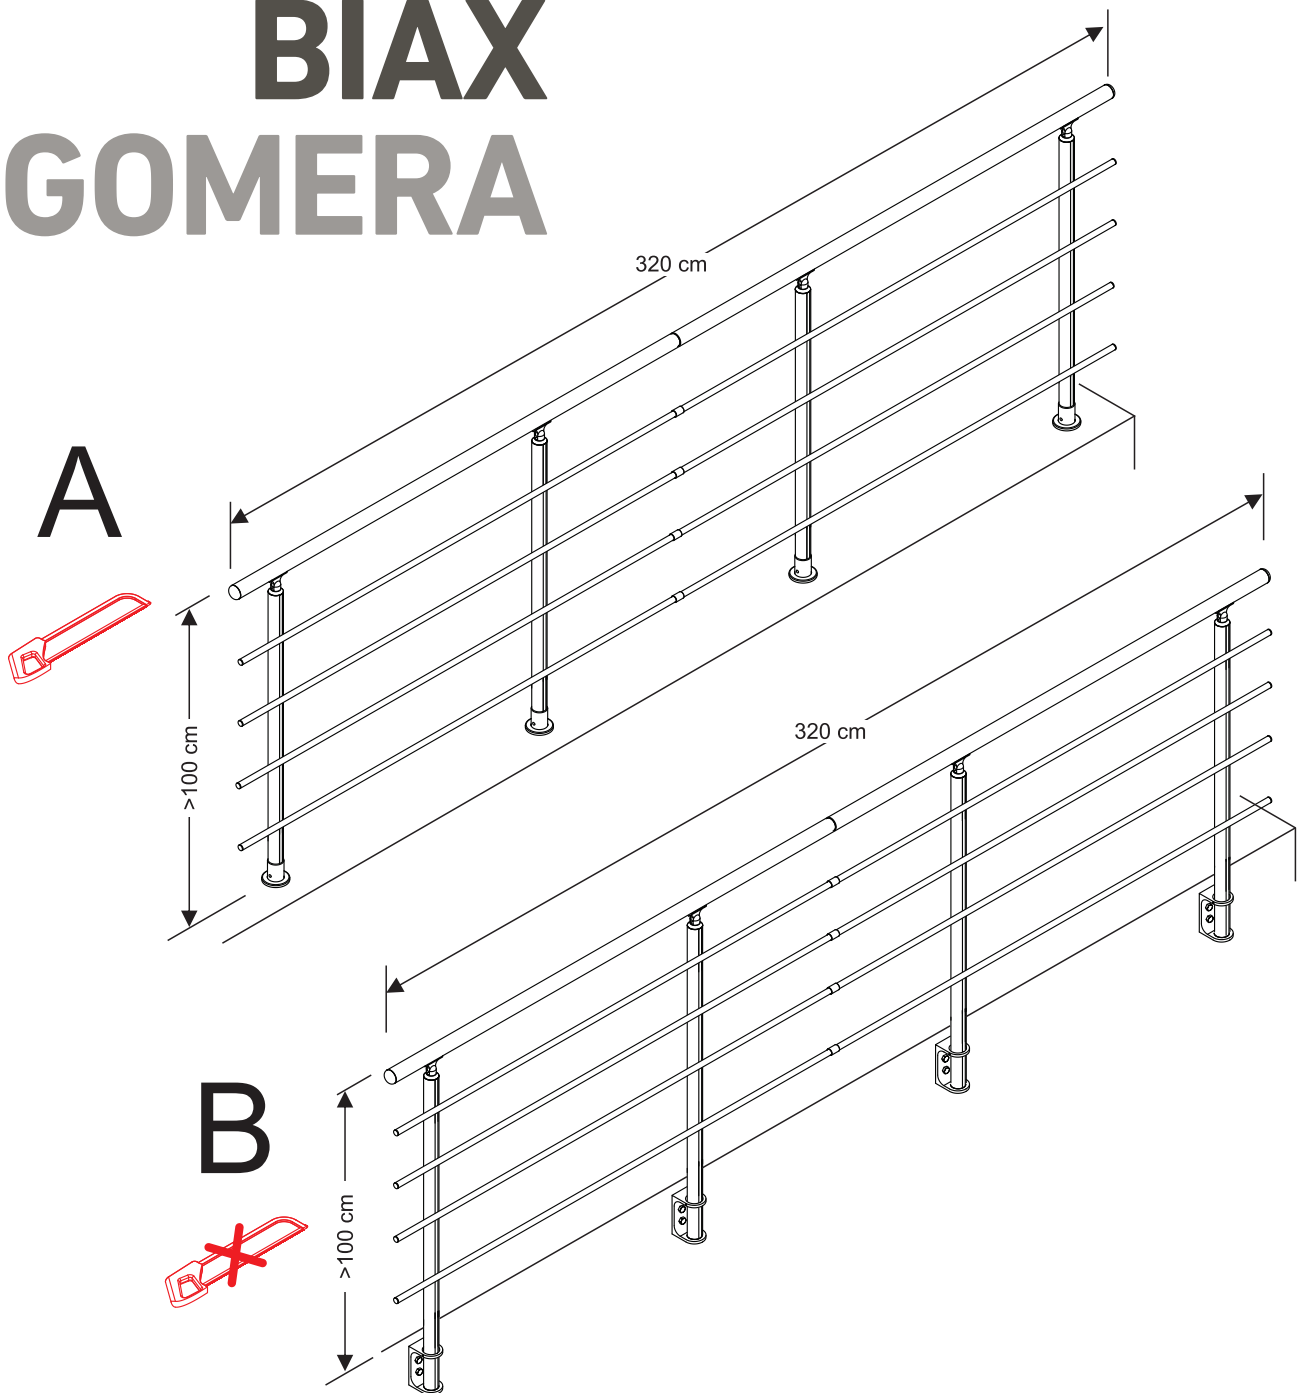

BIAX GOMERA

- Ⓡ BIAX/GOMERA GARDE-CORPS ALU GRIS ANTHRACITE 320 CM
- Ⓝ BIAX/GOMERA BORSTWERING ALU GRIJZE ANTRACIET 320 CM
- ⓖ BIAX/GOMERA BALUSTRATE ALU GREY ANTHRACITE 320 CM
- ⓓ BIAX/GOMERA BRÜSTUNGSGELÄNDER ALUMINIUM GRAUE ANTHRACIT 320 CM
- ⓔ BIAX/GOMERA GUARDACUERPOS ALUMINIO GRIS ANTRACITA 320 CM
- Ⓡ BIAX/GOMERA BALUSTRADA ALU GRI ANTRACIT 320 CM

01 x4 Ø40x1100 	02 x2 Ø40x1600 	03 x8 Ø16x1600 	04 x1 Ø12x60mm 	05 x4 Ø5,8x60 	06 x4 Ø20x40
			07 x1 Ø36x4 	08 x2 Ø40x14 	09 x8 Ø16x12
10 x2 40x20 	11 x4 Ø74x10 Ø70x66 	12 x4 55x76x110 	13 x4 20 x 150 M12x30 	14 x4 Ø16x131 M12 	15 x8 Ø24x55 Min 20mm Max 75mm
16 x8 8x125 Ø22x2 	17 x4 Ø12x60 	18 x4 Ø5x50 	19 x4 Ø8x35 	20 x16 Ø6x70 	21 x16 Ø10x60
22 x16 Ø4,2x45 	23 x8 Ø4,2x13 	24 x16 Ø3,9x12 	25 x1 40x99x23 	26 x8+1 Ø4x25mm 	