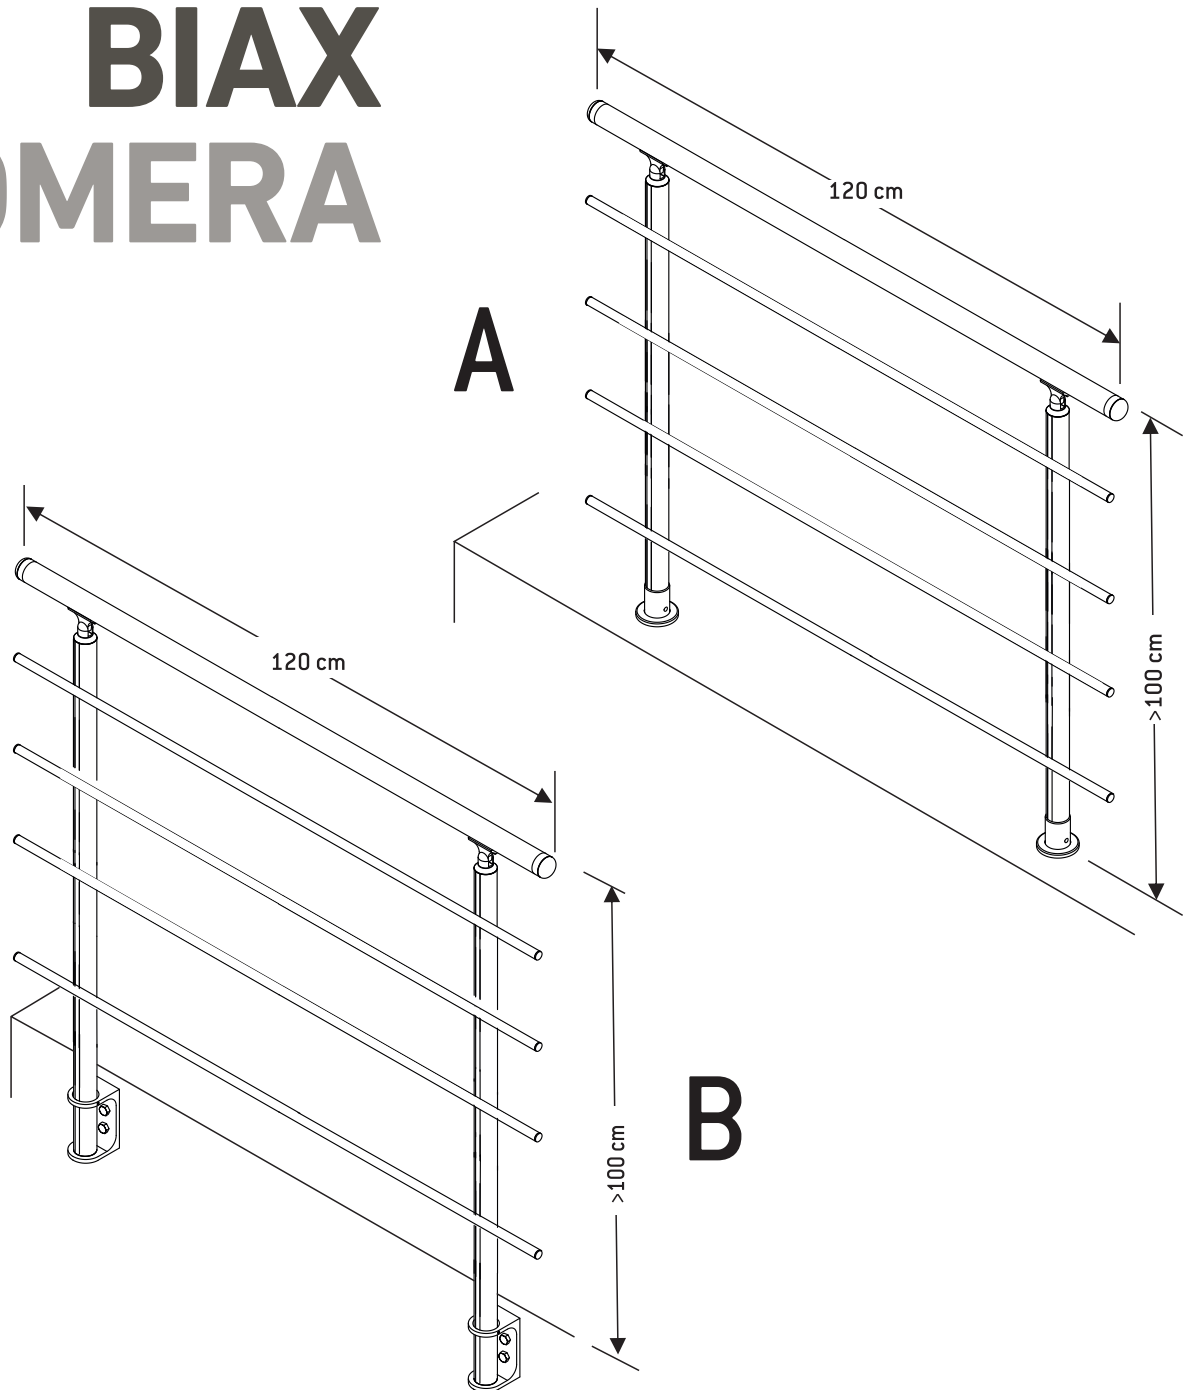

# BIAX GOMERA

- Ⓕ FR BIAX/GOMERA GARDE-CORPS ALU GRIS ANTHRACITE 120 CM
- Ⓕ NL BIAX/GOMERA BORSTWERING ALU GRIJZE ANTRACIET 120 CM
- Ⓕ GB BIAX/GOMERA BALUSTRADE ALU GREY ANTHRACITE 120 CM
- Ⓕ DE BIAX/GOMERA BRÜSTUNGSGELÄNDER ALUMINIUM GRAUE ANTHRAZIT 120 CM
- Ⓕ ES BIAX/GOMERA GUARDACUERPOS ALUMINIO GRIS ANTRACITA 120 CM
- Ⓕ RO BIAX/GOMERA BALUSTRADA ALU GRI ANTRACIT 120 CM

<p>01 040x1100 x2</p> <p>B</p> <p>A</p>	<p>02 040x1200 x1</p>	<p>03 016x1200 x4</p>	<p>04 040x14 x2</p>	<p>05 016x12 x8</p>	<p>06 040x20 x2</p>
			<p>07 016x131 x2</p> <p>M12</p>	<p>08 20 x150 M12x30 x2</p>	<p>09 55x76x110 x2</p>
<p>10 024x55 x4</p> <p>Min 20...Max 75</p>	<p>11 hex08x125 022x2 mm x4</p>	<p>12 012x60 x8</p>	<p>13 05x50 x4</p>	<p>14 08x35 x4</p>	<p>15 06x70 x8</p>
<p>16 010x60 x8</p>	<p>17 04.2x45 x8+1</p>	<p>18 04,2x13 x4+1</p>	<p>19 03.9x12 x8</p>	<p>20 40x99x23 x1</p>	<p>21 04x25 x4</p>

**01 A B**

**03 A B**

**02 A B**

**04 B**

**04 A**

**05 A I**

**05 A II**

**07 A**