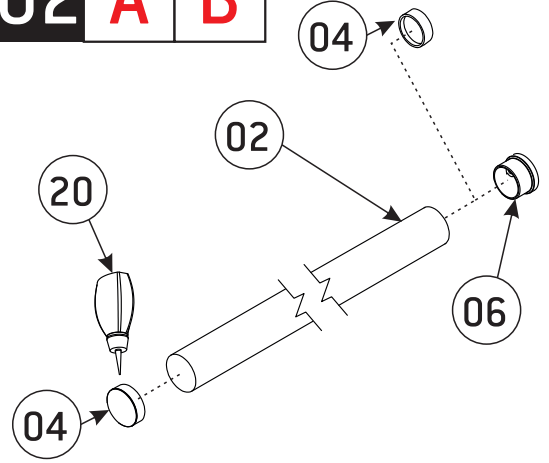

# BIAX GOMERA

- Ⓕ FR BIAX/GOMERA GARDE-CORPS ALU GRIS ANTHRACITE 120 CM
- Ⓕ NL BIAX/GOMERA BORSTWERING ALU GRIJZE ANTRACIET 120 CM
- Ⓕ GB BIAX/GOMERA BALUSTRADE ALU GREY ANTHRACITE 120 CM
- Ⓕ DE BIAX/GOMERA BRÜSTUNGSGELÄNDER ALUMINIUM GRAUE ANTHRAZIT 120 CM
- Ⓕ ES BIAX/GOMERA GUARDACUERPOS ALUMINIO GRIS ANTRACITA 120 CM
- Ⓕ RO BIAX/GOMERA BALUSTRADA ALU GRI ANTRACIT 120 CM

<p>01 040x1100 x2</p> <p>B</p> <p>A</p>	<p>02 040x1200 x1</p>	<p>03 016x1200 x4</p>	<p>04 040x14 x2</p>	<p>05 016x12 x8</p>	<p>06 040x20 x2</p>
			<p>07 016x131 x2</p> <p>M12</p>	<p>08 20 x150 M12x30 x2</p>	<p>09 55x76x110 x2</p>
<p>10 024x55 x4</p> <p>Min 20...Max 75</p>	<p>11 hex08x125 022x2 mm x4</p>	<p>12 012x60 x8</p>	<p>13 05x50 x4</p>	<p>14 08x35 x4</p>	<p>15 06x70 x8</p>
<p>16 010x60 x8</p>	<p>17 04.2x45 x8+1</p>	<p>18 04,2x13 x4+1</p>	<p>19 03.9x12 x8</p>	<p>20 40x99x23 x1</p>	<p>21 04x25 x4</p>

**01 A B**

**03 A B**

**02 A B**

**04 B**

**04 A**

**05 A I**

**05 A II**

**07 A**