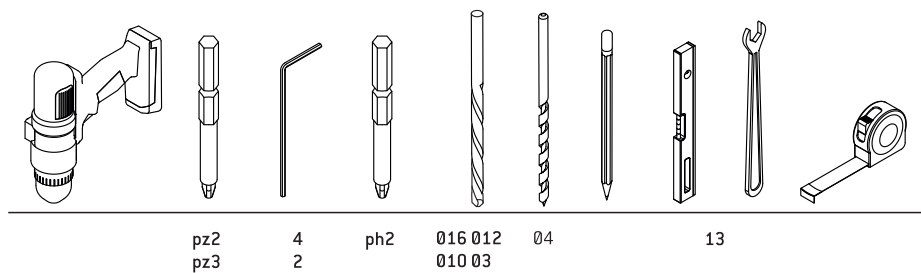

# BIAX GOMERA

- Ⓕ FR BIAX/GOMERA GARDE-CORPS ALU GRIS ANTHRACITE 120 CM
- Ⓕ NL BIAX/GOMERA BORSTWERING ALU GRIJZE ANTRACIET 120 CM
- Ⓕ GB BIAX/GOMERA BALUSTRADE ALU GREY ANTHRACITE 120 CM
- Ⓕ DE BIAX/GOMERA BRÜSTUNGSGELÄNDER ALUMINIUM GRAUE ANTHRAZIT 120 CM
- Ⓕ ES BIAX/GOMERA GUARDACUERPOS ALUMINIO GRIS ANTRACITA 120 CM
- Ⓕ RO BIAX/GOMERA BALUSTRADA ALU GRI ANTRACIT 120 CM

<p>01 040x1100 x2</p> <p>B</p> <p>A</p>	<p>02 040x1200 x1</p>	<p>03 016x1200 x4</p>	<p>04 040x14 x2</p>	<p>05 016x12 x8</p>	<p>06 040x20 x2</p>
			<p>07 016x131 x2</p> <p>M12</p>	<p>08 20 x150 M12x30 x2</p>	<p>09 55x76x110 x2</p>
<p>10 024x55 x4</p> <p>Min 20...Max 75</p>	<p>11 hex08x125 022x2 mm x4</p>	<p>12 012x60 x8</p>	<p>13 05x50 x4</p>	<p>14 08x35 x4</p>	<p>15 06x70 x8</p>
<p>16 010x60 x8</p>	<p>17 04.2x45 x8+1</p>	<p>18 04,2x13 x4+1</p>	<p>19 03.9x12 x8</p>	<p>20 40x99x23 x1</p>	<p>21 04x25 x4</p>