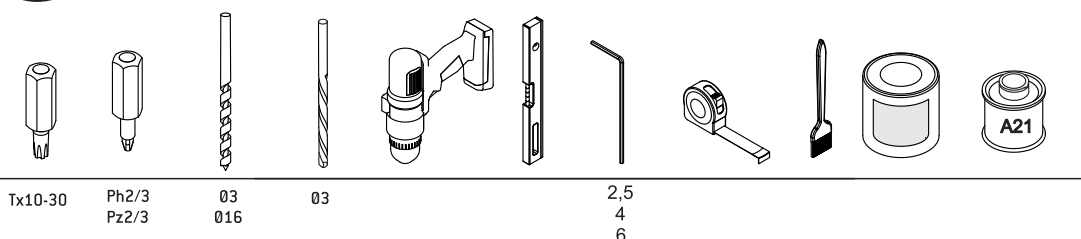

# AUVERGNE/BRETAGNE

- ⒻⒺ AUVERGNE/BRETAGNE GARDE-CORPS BI-MATIERE TYPE "H" 320CM
- ⒺⒻ AUVERGNE/BRETAGNE BORSTWERINGEN TYPE "H" BEUK/ALU 320CM
- ⒺⒸ AUVERGNE/BRETAGNE WOOD/ALUMINIUM BALCONY BALUSTRADE TYPE "H" 320CM
- ⒺⒹ AUVERGNE/BRETAGNE BRÜSTUNGSGELÄNDER TYP "H" BUCHE/ALU 320CM
- ⒺⒺ AUVERGNE/BRETAGNE GUARDACUERPO MADERA/ALUMINIO TIPO "H" 320CM
- ⒺⒽ AUVERGNE/BRETAGNE PEITORIL FAIA ALUMINIO TIPO "H" 320CM
- ⒺⒹ AUVERGNE/BRETAGNE GARDA DE CORP LEMN/ALUMINIU TIP "H" 320CM

<p><b>01</b> 55x55x919,3mm x4</p>	<p><b>02</b> 35x35x1116 mm x1</p>	<p><b>03</b> 35x35x968,4 mm x1</p>	<p><b>04</b> 35x35x1116 mm x1</p>	<p><b>05</b> 6x40x897mm x4</p> <p>RAL 7037</p>	<p><b>06</b> Ø16x1116 mm x10</p> <p>RAL 7037</p>	<p><b>07</b> Ø16x968,4 mm x5</p> <p>RAL 7037</p>
<p><b>08</b> Ø16x12mm x10</p> <p>RAL 7037</p>	<p><b>09</b> M6x20mm x16</p>	<p><b>10</b> Ø16x131mm x4</p>	<p><b>11</b> Ø6x80 mm x16</p>	<p><b>12</b> Ø4.2x38mm x10</p>	<p><b>13</b> Ø3x19mm x8</p>	<p><b>14</b> Ø10x50mm x4</p>
				<p><b>15</b> M5 x 50 mm x10</p>	<p><b>16</b> Ø10x60mm x16</p>	<p><b>17</b> 40x99x23mm x1</p>