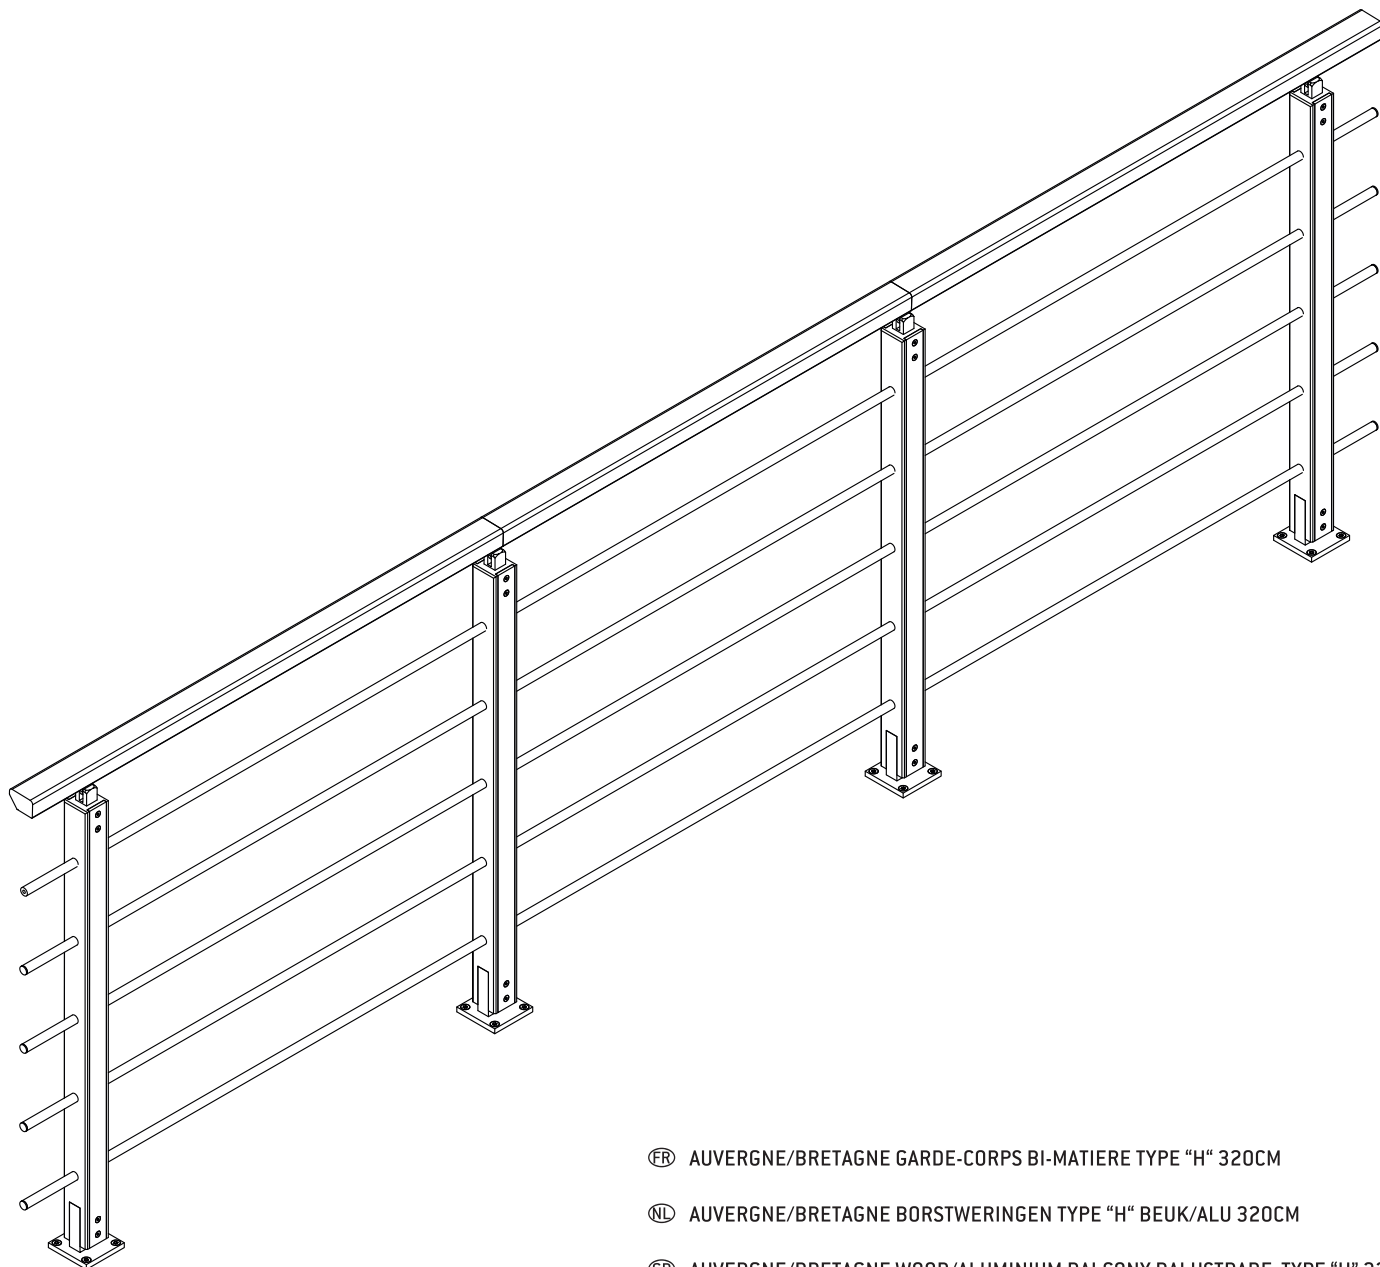

# AUVERGNE/BRETAGNE

- ⒻⒺ AUVERGNE/BRETAGNE GARDE-CORPS BI-MATIERE TYPE "H" 320CM
- ⒺⒻ AUVERGNE/BRETAGNE BORSTWERINGEN TYPE "H" BEUK/ALU 320CM
- ⒺⒸ AUVERGNE/BRETAGNE WOOD/ALUMINIUM BALCONY BALUSTRADE TYPE "H" 320CM
- ⒺⒹ AUVERGNE/BRETAGNE BRÜSTUNGSGELÄNDER TYP "H" BUCHE/ALU 320CM
- ⒺⒺ AUVERGNE/BRETAGNE GUARDACUERPO MADERA/ALUMINIO TIPO "H" 320CM
- ⒺⒽ AUVERGNE/BRETAGNE PEITORIL FAIA ALUMINIO TIPO "H" 320CM
- ⒺⒹ AUVERGNE/BRETAGNE GARDA DE CORP LEMN/ALUMINIU TIP "H" 320CM

<p><b>01</b> 55x55x919,3mm x4</p>	<p><b>02</b> 35x35x1116 mm x1</p>	<p><b>03</b> 35x35x968,4 mm x1</p>	<p><b>04</b> 35x35x1116 mm x1</p>	<p><b>05</b> 6x40x897mm x4</p> <p>RAL 7037</p>	<p><b>06</b> Ø16x1116 mm x10</p> <p>RAL 7037</p>	<p><b>07</b> Ø16x968,4 mm x5</p> <p>RAL 7037</p>
<p><b>08</b> Ø16x12mm x10</p> <p>RAL 7037</p>	<p><b>09</b> M6x20mm x16</p>	<p><b>10</b> Ø16x131mm x4</p>	<p><b>11</b> Ø6x80 mm x16</p>	<p><b>12</b> Ø4.2x38mm x10</p>	<p><b>13</b> Ø3x19mm x8</p>	<p><b>14</b> Ø10x50mm x4</p>
				<p><b>15</b> M5 x 50 mm x10</p>	<p><b>16</b> Ø10x60mm x16</p>	<p><b>17</b> 40x99x23mm x1</p>