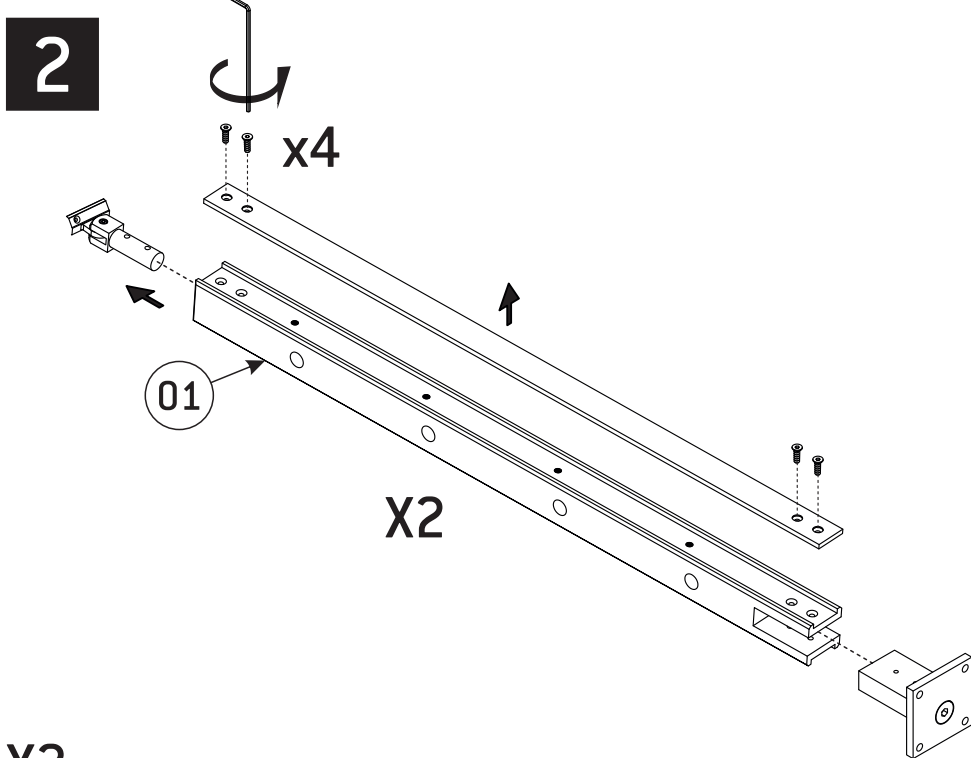

# AUVERGNE/BRETAGNE

- ⒻⒺ AUVERGNE/BRETAGNE GARDE-CORPS BI-MATIERE TYPE "H" 320CM
- ⒺⒻ AUVERGNE/BRETAGNE BORSTWERINGEN TYPE "H" BEUK/ALU 320CM
- ⒺⒸ AUVERGNE/BRETAGNE WOOD/ALUMINIUM BALCONY BALUSTRADE TYPE "H" 320CM
- ⒺⒹ AUVERGNE/BRETAGNE BRÜSTUNGSGELÄNDER TYP "H" BUCHE/ALU 320CM
- ⒺⒺ AUVERGNE/BRETAGNE GUARDACUERPO MADERA/ALUMINIO TIPO "H" 320CM
- ⒺⒽ AUVERGNE/BRETAGNE PEITORIL FAIA ALUMINIO TIPO "H" 320CM
- ⒺⒹ AUVERGNE/BRETAGNE GARDA DE CORP LEMN/ALUMINIU TIP "H" 320CM

<p><b>01</b> 55x55x919,3mm x4</p>	<p><b>02</b> 35x35x1116 mm x1</p>	<p><b>03</b> 35x35x968,4 mm x1</p>	<p><b>04</b> 35x35x1116 mm x1</p>	<p><b>05</b> 6x40x897mm x4</p> <p>RAL 7037</p>	<p><b>06</b> Ø16x1116 mm x10</p> <p>RAL 7037</p>	<p><b>07</b> Ø16x968,4 mm x5</p> <p>RAL 7037</p>
<p><b>08</b> Ø16x12mm x10</p> <p>RAL 7037</p>	<p><b>09</b> M6x20mm x16</p>	<p><b>10</b> Ø16x131mm x4</p>	<p><b>11</b> Ø6x80 mm x16</p>	<p><b>12</b> Ø4.2x38mm x10</p>	<p><b>13</b> Ø3x19mm x8</p>	<p><b>14</b> Ø10x50mm x4</p>
				<p><b>15</b> M5 x 50 mm x10</p>	<p><b>16</b> Ø10x60mm x16</p>	<p><b>17</b> 40x99x23mm x1</p>

Tx10-30

Ph2/3  
Pz2/3

Ø3  
Ø16

Ø3

2,5  
4  
6

**5**

**6**

**7 B**