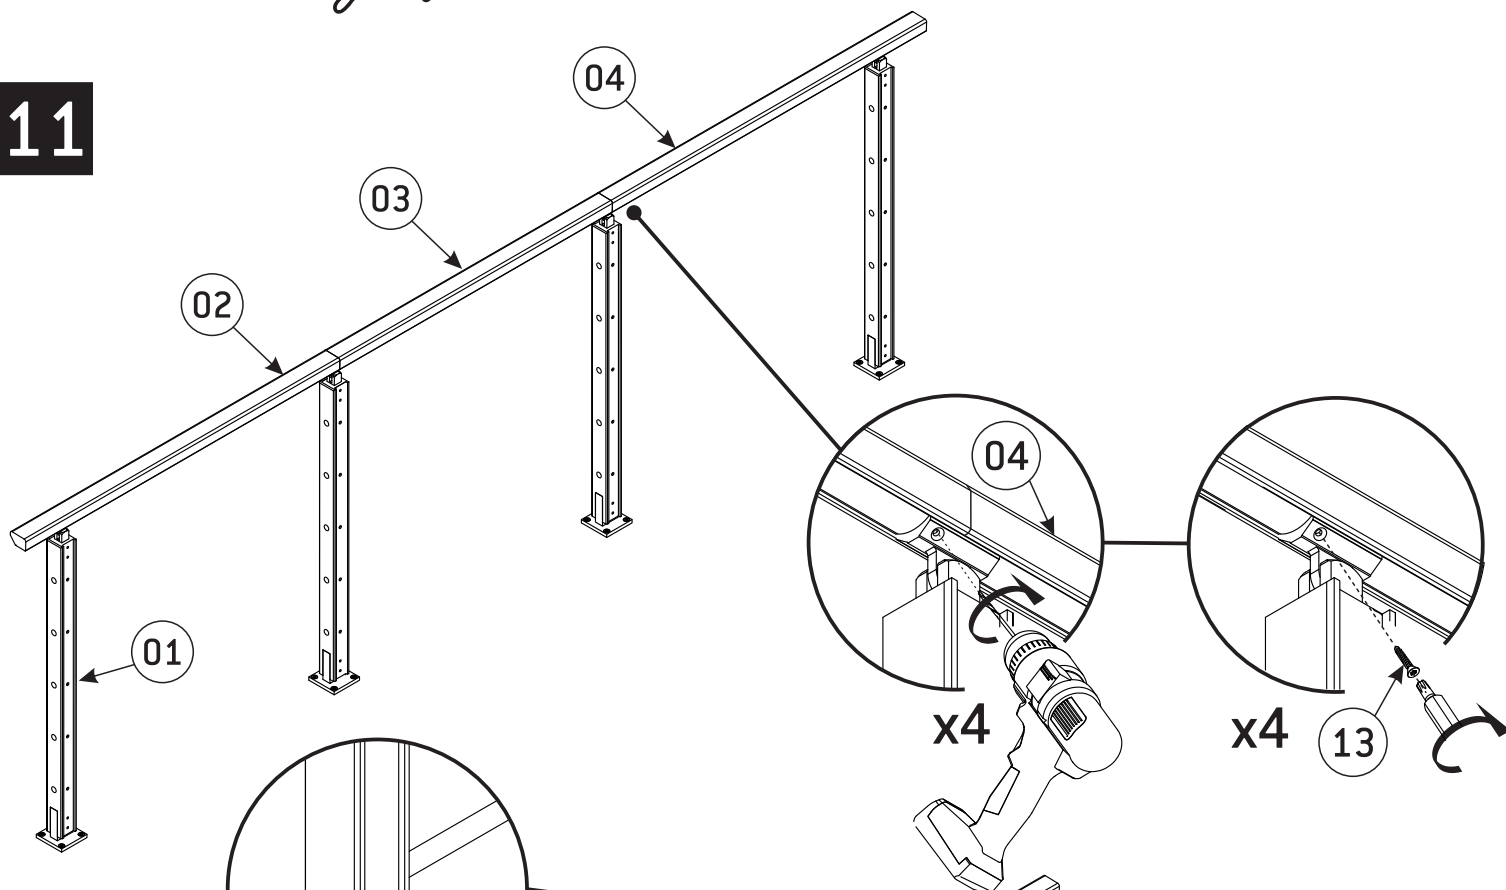

11

12

13

RUE GRIMARD, 39 B-6061 MONTIGNIES-SUR-SAMBRE (CHARLEROI) - BELGIUM
TEL: +32/71/25.39.60 FAX: +32/71/25.39.72 E-MAIL: info@sogem-sa.com