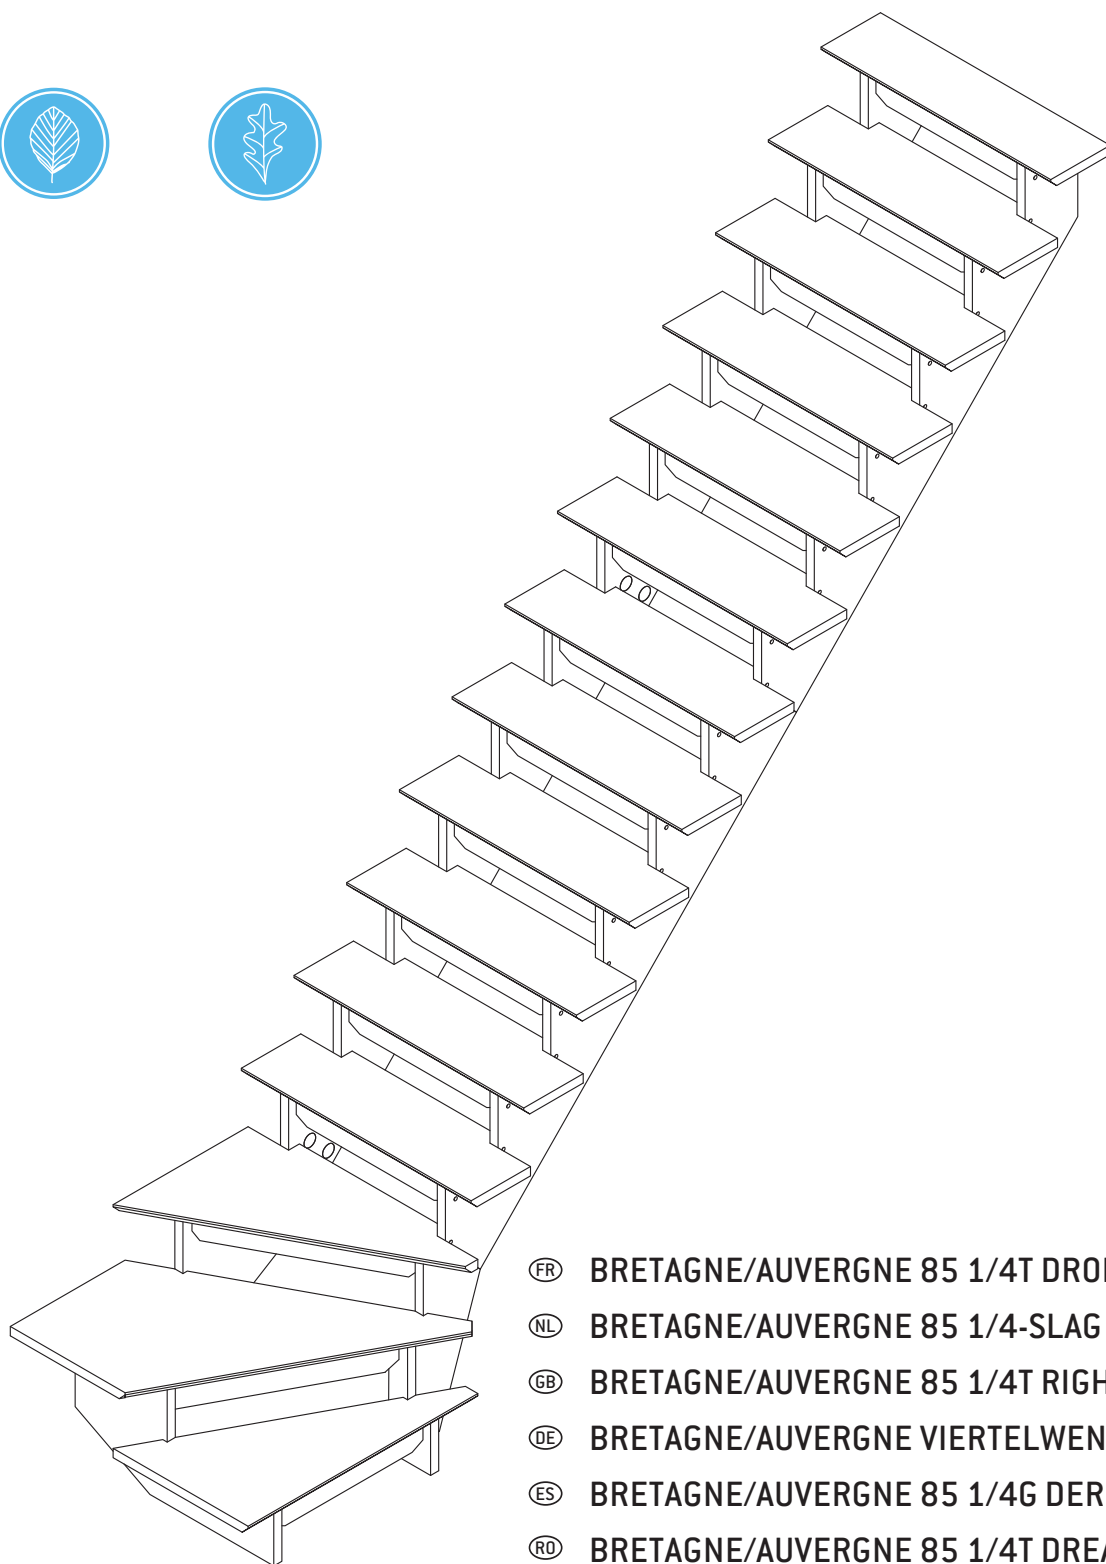

AUVERGNE/BRETAGNE 1/4T

- Ⓕ FR BRETAGNE/AUVERGNE 85 1/4T DROIT
- Ⓕ NL BRETAGNE/AUVERGNE 85 1/4-SLAG RECHTS
- Ⓕ GB BRETAGNE/AUVERGNE 85 1/4T RIGHT
- Ⓕ DE BRETAGNE/AUVERGNE VIERTELWENDELUNG RECHTS
- Ⓕ ES BRETAGNE/AUVERGNE 85 1/4G DERECHA
- Ⓕ RO BRETAGNE/AUVERGNE 85 1/4T DREAPTA

01 x1 30X590X1205 	02 x1 30X535X850 	03 x1 30X495X985 	04 x2 18X95X625 	05 x1 18X95X550 	06 x1 30X420X905
07 x1 30X370X735 	08 x1 30X210X570 	09 x1 30X155X370 	10 x2 18X18X500 	11 x1 70X70X370 	12 x1 Ø20X55
13 x6 Ø43X5 	14 x3 Ø15X6 	15 x12 Ø12X6 	16 x6 Ø37XØ40X19 	17 x6 11X18X35 	18 x3 Ø6.8XM6X41
19 x6 M8 	20 x3 Ø15X13 	21 x12 Ø4X30 	22 x2 Ø4X45 	23 x12 Ø5X60 	24 x6 M8X68