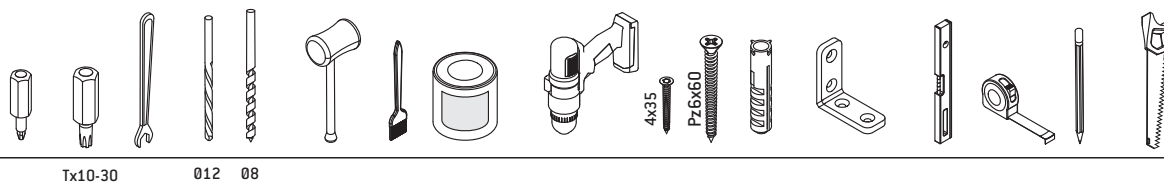

AUVERGNE/BRETAGNE 1/4T

- Ⓕ FR BRETAGNE/AUVERGNE 85 1/4T DROIT
- Ⓕ NL BRETAGNE/AUVERGNE 85 1/4-SLAG RECHTS
- Ⓕ GB BRETAGNE/AUVERGNE 85 1/4T RIGHT
- Ⓕ DE BRETAGNE/AUVERGNE VIERTELWENDELUNG RECHTS
- Ⓕ ES BRETAGNE/AUVERGNE 85 1/4G DERECHA
- Ⓕ RO BRETAGNE/AUVERGNE 85 1/4T DREAPTA

01 x1 30X590X1205 	02 x1 30X535X850 	03 x1 30X495X985 	04 x2 18X95X625 	05 x1 18X95X550 	06 x1 30X420X905
07 x1 30X370X735 	08 x1 30X210X570 	09 x1 30X155X370 	10 x2 18X18X500 	11 x1 70X70X370 	12 x1 Ø20X55
13 x6 Ø43X5 	14 x3 Ø15X6 	15 x12 Ø12X6 	16 x6 Ø37XØ40X19 	17 x6 11X18X35 	18 x3 Ø6.8XM6X41
19 x6 M8 	20 x3 Ø15X13 	21 x12 Ø4X30 	22 x2 Ø4X45 	23 x12 Ø5X60 	24 x6 M8X68