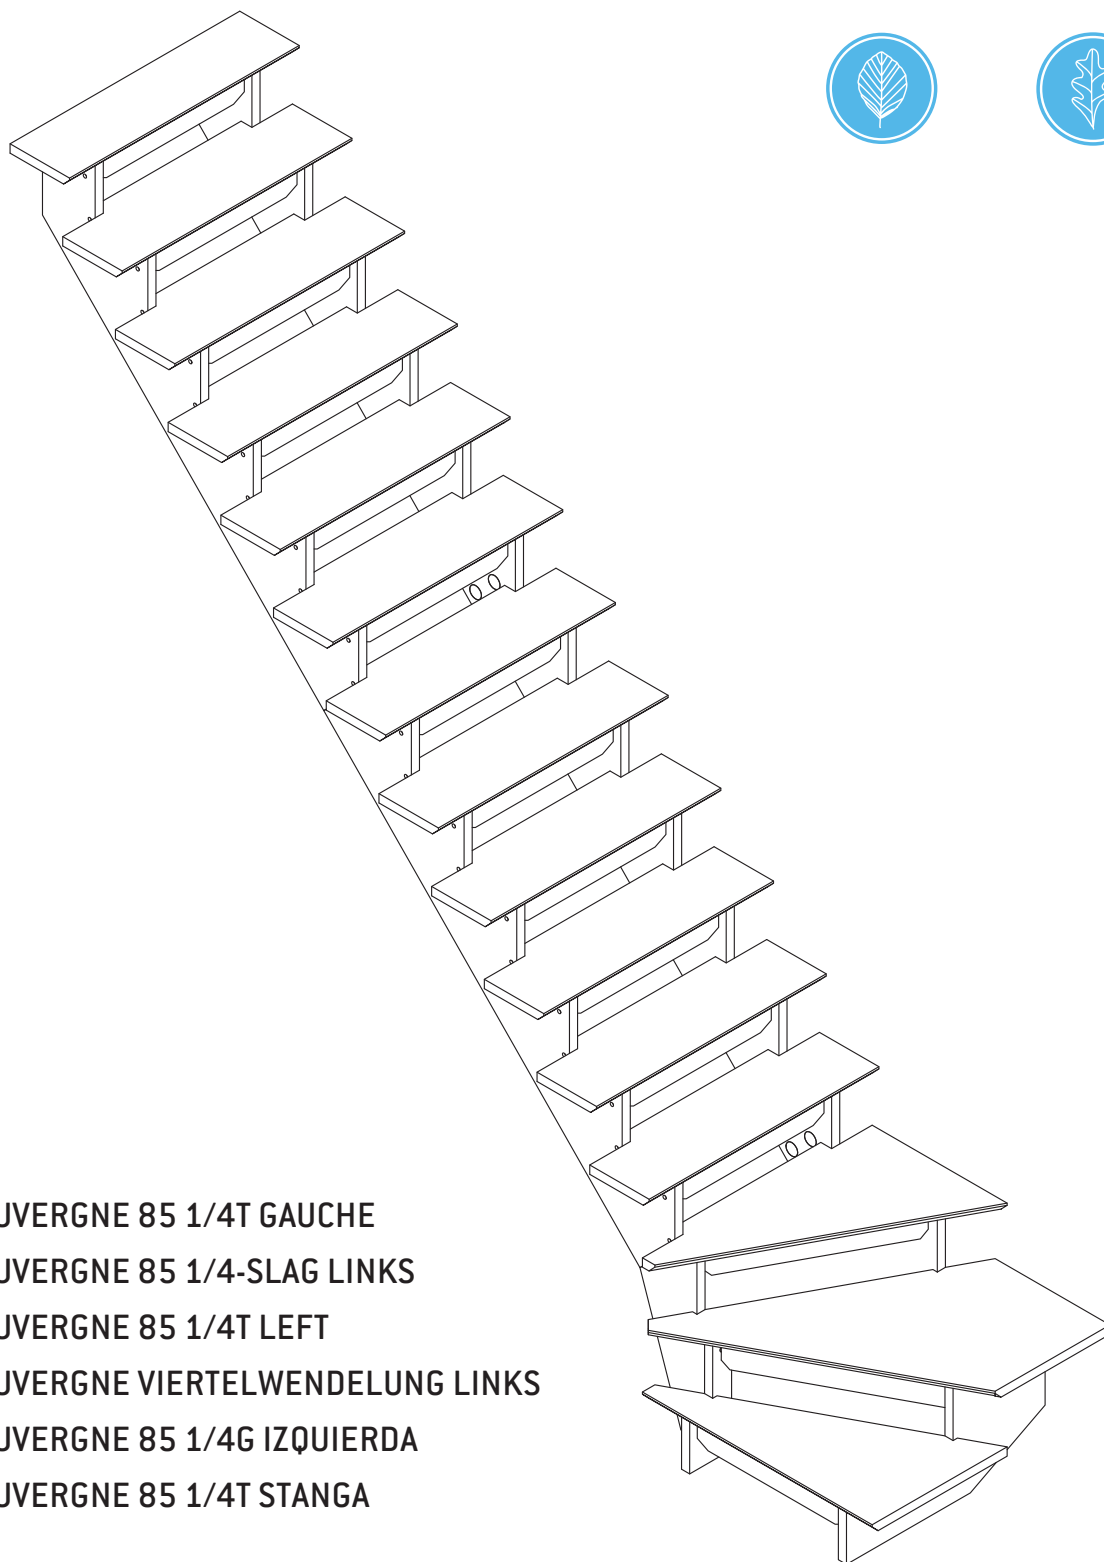

AUVERGNE/BRETAGNE 1/4T

- Ⓕ FR BRETAGNE/AUVERGNE 85 1/4T GAUCHE
- Ⓕ NL BRETAGNE/AUVERGNE 85 1/4-SLAG LINKS
- Ⓕ GB BRETAGNE/AUVERGNE 85 1/4T LEFT
- Ⓕ DE BRETAGNE/AUVERGNE VIERTELWENDELUNG LINKS
- Ⓕ ES BRETAGNE/AUVERGNE 85 1/4G IZQUIERDA
- Ⓕ RO BRETAGNE/AUVERGNE 85 1/4T STANGA

01 x1 30X590X1205 	02 x1 30X535X850 	03 x1 30X495X985 	04 x2 18X95X625 	05 x1 18X95X550 	06 x1 30X420X905
07 x1 30X370X735 	08 x1 30X210X570 	09 x1 30X155X370 	10 x2 18X18X500 	11 x1 70X70X370 	12 x1 Ø20X55
13 x6 Ø43X5 	14 x3 Ø15X6 	15 x12 Ø12X6 	16 x6 Ø37XØ40X19 	17 x6 11X18X35 	18 x3 Ø6.8XM6X41
19 x6 M8 	20 x3 Ø15X13 	21 x12 Ø4X30 	22 x2 Ø4X45 	23 x12 Ø5X60 	24 x6 M8X68