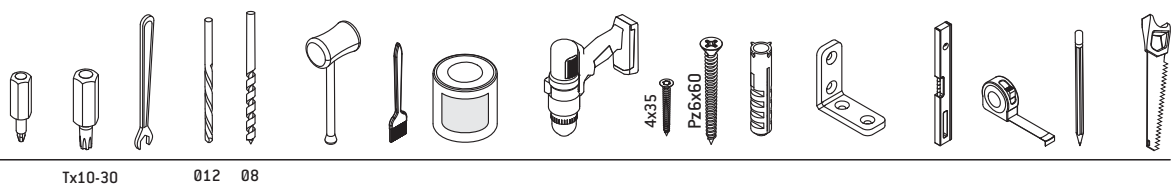

AUVERGNE/BRETAGNE 1/4T

- Ⓕ FR BRETAGNE/AUVERGNE 85 1/4T GAUCHE
- Ⓕ NL BRETAGNE/AUVERGNE 85 1/4-SLAG LINKS
- Ⓕ GB BRETAGNE/AUVERGNE 85 1/4T LEFT
- Ⓕ DE BRETAGNE/AUVERGNE VIERTELWENDELUNG LINKS
- Ⓕ ES BRETAGNE/AUVERGNE 85 1/4G IZQUIERDA
- Ⓕ RO BRETAGNE/AUVERGNE 85 1/4T STANGA

01 x1 30X590X1205 	02 x1 30X535X850 	03 x1 30X495X985 	04 x2 18X95X625 	05 x1 18X95X550 	06 x1 30X420X905
07 x1 30X370X735 	08 x1 30X210X570 	09 x1 30X155X370 	10 x2 18X18X500 	11 x1 70X70X370 	12 x1 Ø20X55
13 x6 Ø43X5 	14 x3 Ø15X6 	15 x12 Ø12X6 	16 x6 Ø37XØ40X19 	17 x6 11X18X35 	18 x3 Ø6.8XM6X41
19 x6 M8 	20 x3 Ø15X13 	21 x12 Ø4X30 	22 x2 Ø4X45 	23 x12 Ø5X60 	24 x6 M8X68