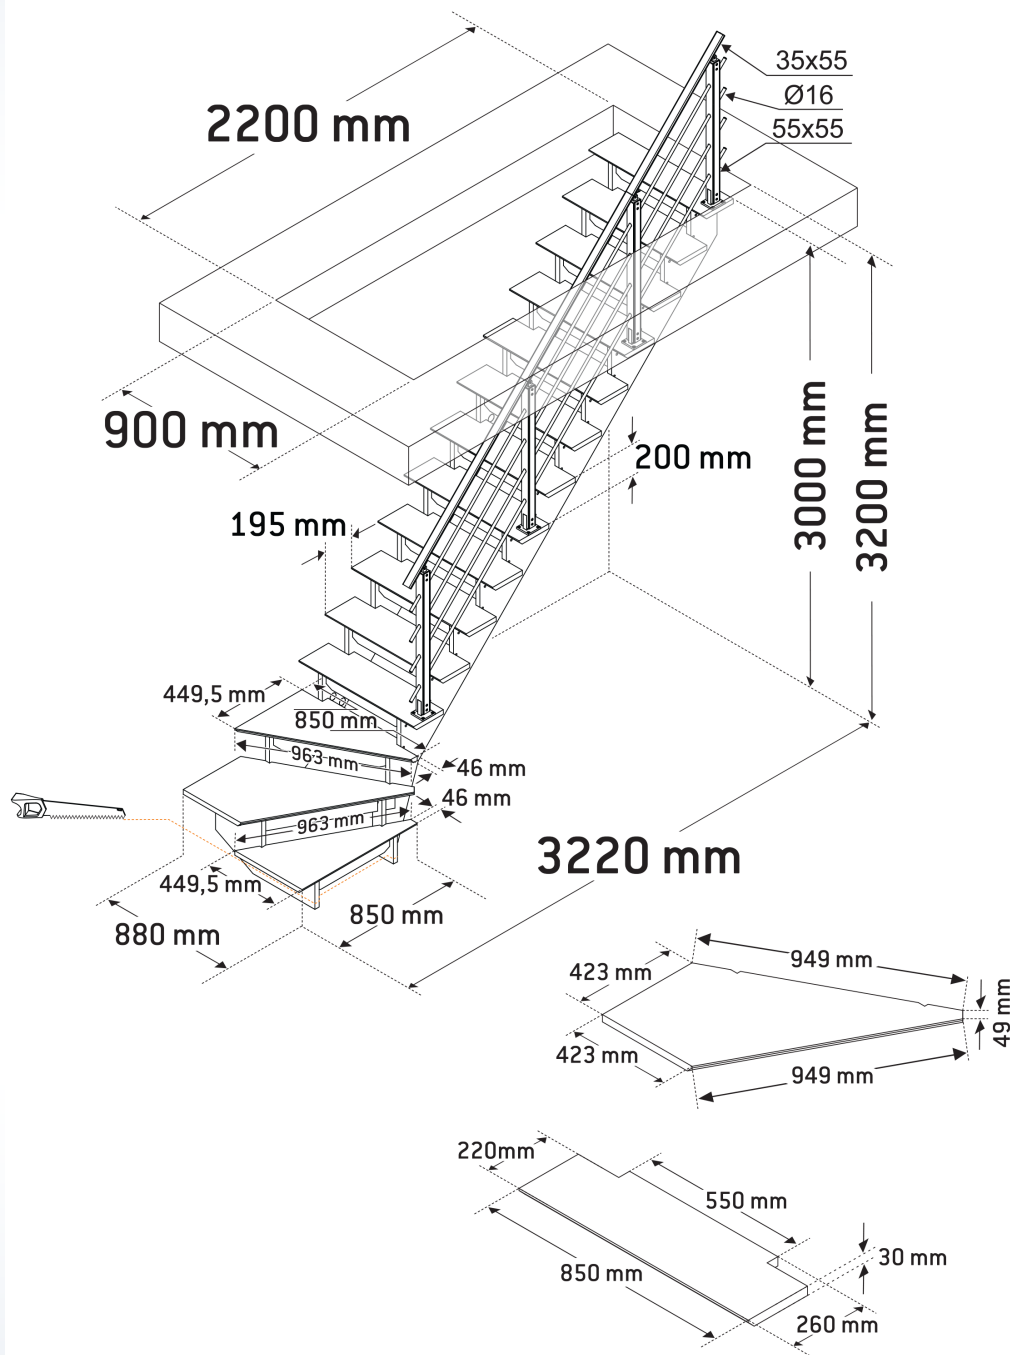

Auvergne Loftrappa Vriden

Teknisk information

AUVERGNE 1/4T

200422

ByggEra AB
Johanneslundsvägen 2
194 61 UPPLANDS VÄSBY

ByggEra

Telefon: 08 - 626 90 21
E-mail: info@byggera.se
Hemsida: wwwbyggera.se