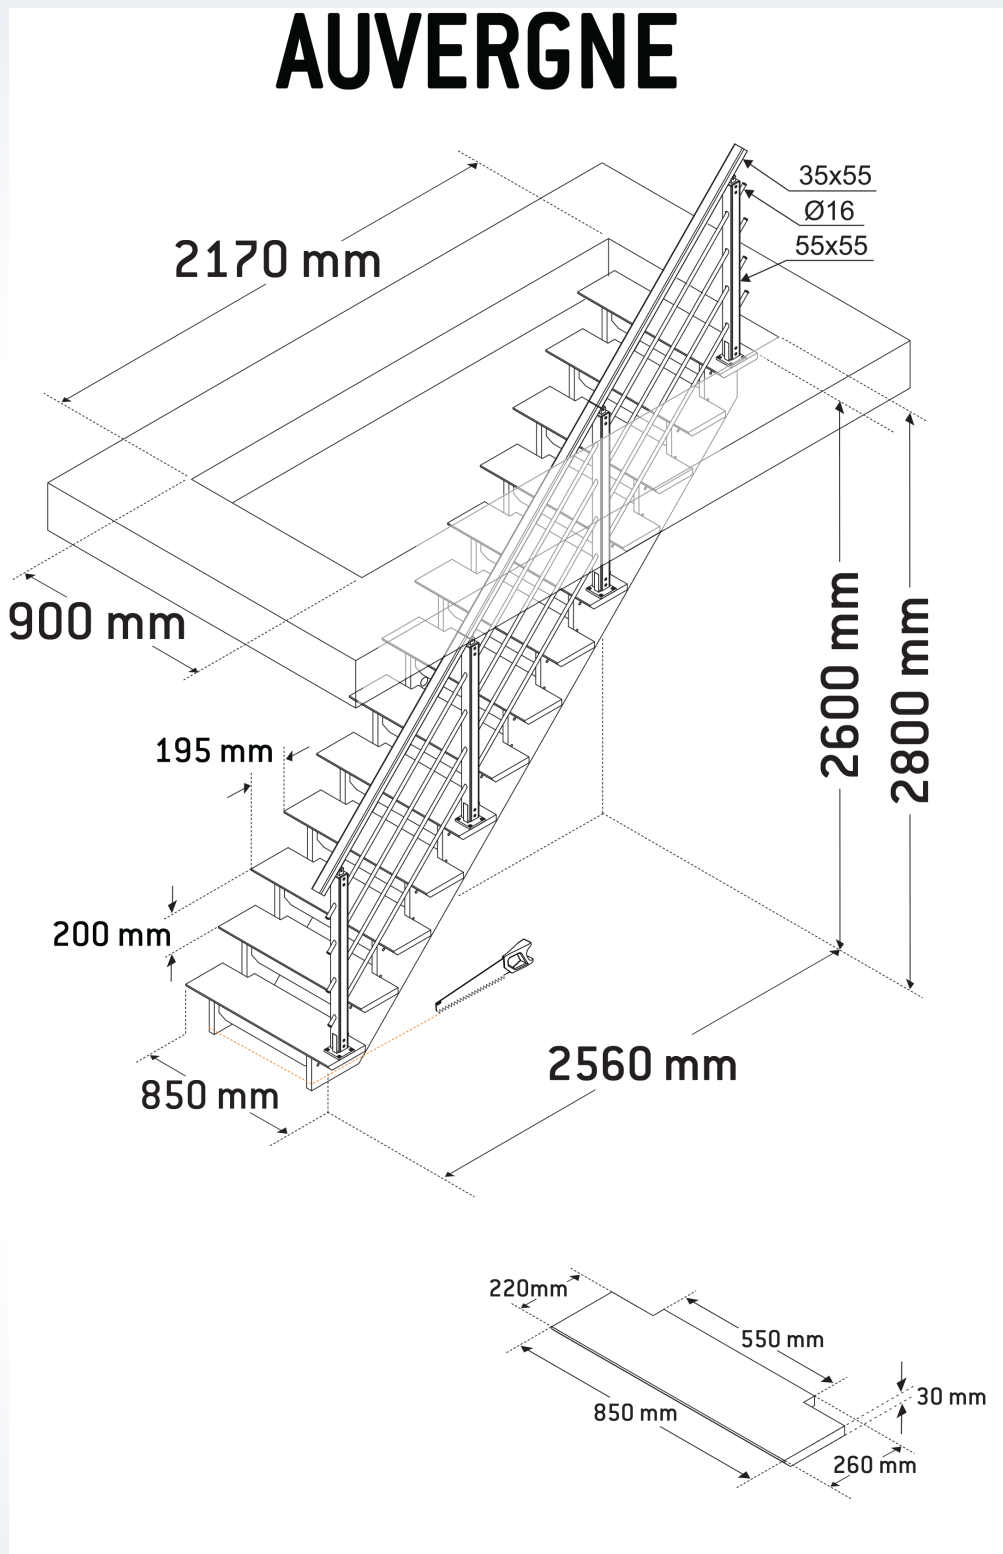

Auvergne Loftrappa Rak

Teknisk information

ByggEra AB
Johanneslundsvägen 2
194 61 UPPLANDS VÄSBY

ByggEra

Telefon: 08 - 626 90 21
E-mail: info@byggera.se
Hemsida: www.byggera.se