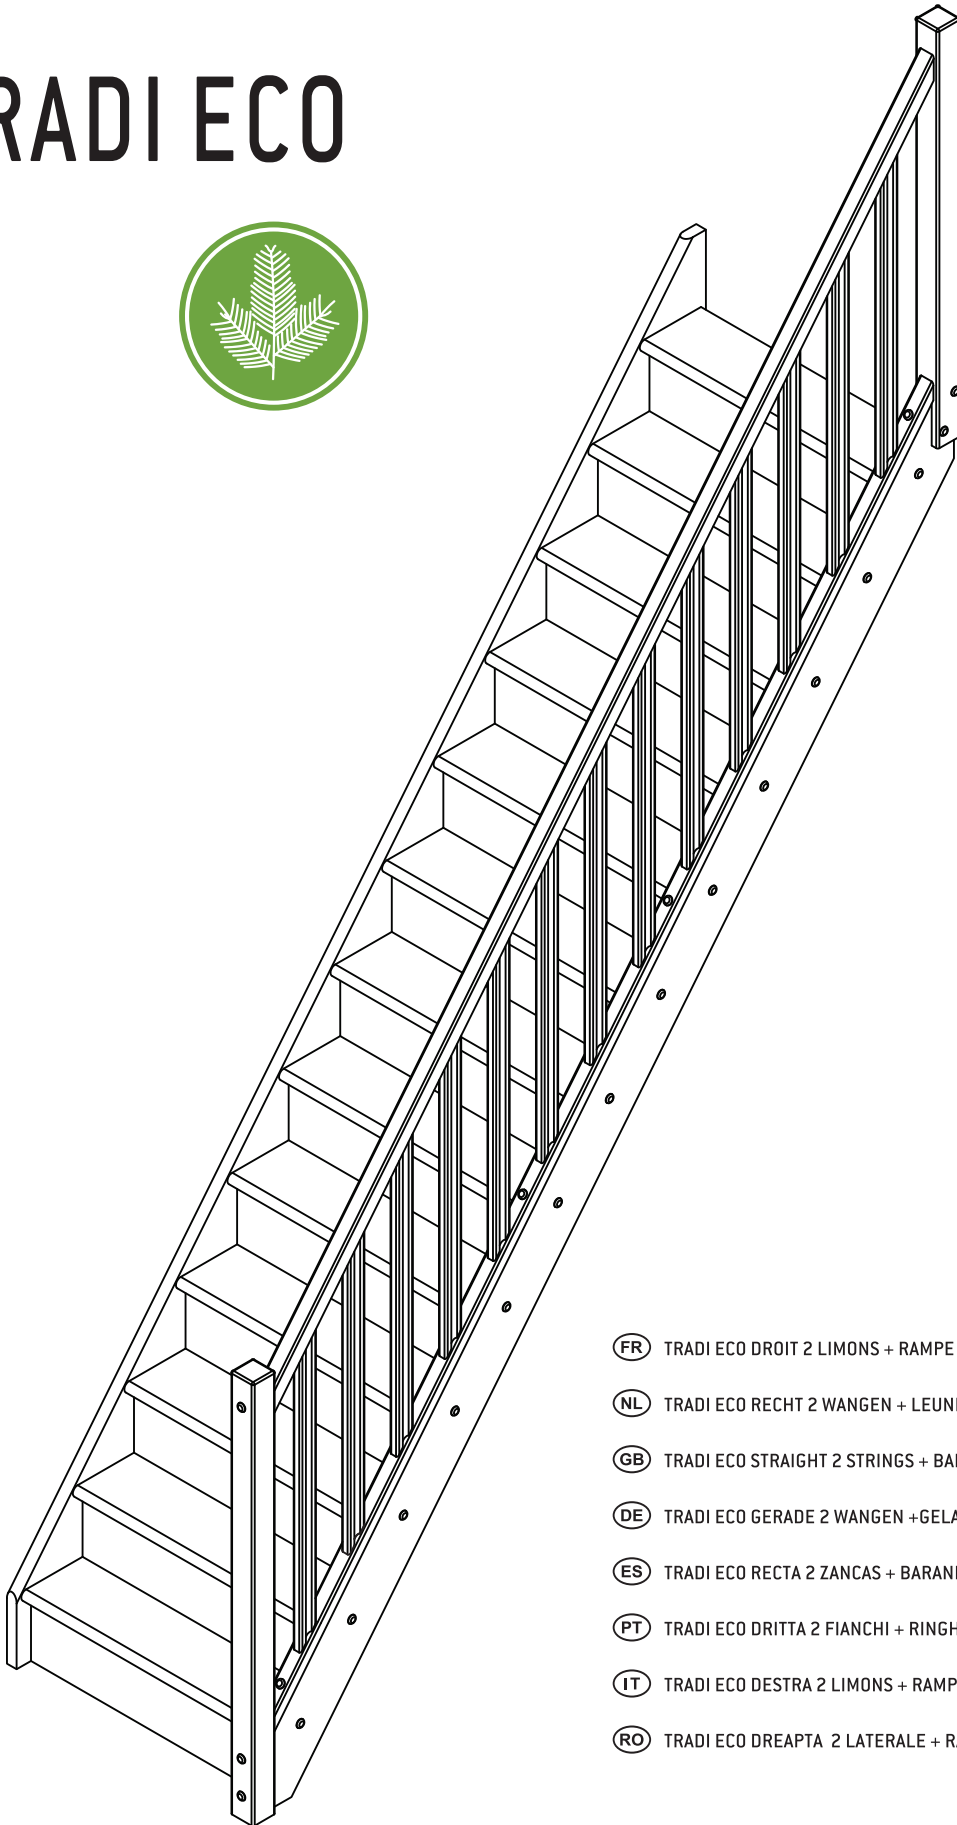

TRADI ECO

- (FR) TRADI ECO DROIT 2 LIMONS + RAMPE +13 MARCHES+13 CONTREMARCHES
- (NL) TRADI ECO RECHT 2 WANGEN + LEUNING+13 TREDEN+13 TEGENTREDEN
- (GB) TRADI ECO STRAIGHT 2 STRINGS + BANISTER + 13 TREADS+ 13 RISERS
- (DE) TRADI ECO GERADE 2 WANGEN +GELANDER + 13 STÜFEN + 13 SETZSTÜFEN
- (ES) TRADI ECO RECTA 2 ZANCAS + BARANDILLA + 13 PELEDINOS + 13 CONTRAHUELLAS
- (PT) TRADI ECO DRITTA 2 FIANCHI + RINGHIERA + 13 GRADINI+13 ALZATE
- (IT) TRADI ECO DESTRA 2 LIMONS + RAMPA +13 ALZATE + 13 ALZATE MERCATI
- (RO) TRADI ECO DREAPTA 2 LATERALE + RAMPA +13 TREPTE + 13 CONTRATREPTE

<p>01 30x190x3523 x1</p> <p>70013000</p>	<p>02 30x190x3523 x1</p> <p>70013001</p>	<p>03 30x190x762 x13</p> <p>70012001</p>	<p>04 70x70x1190 x1</p> <p>70013005</p>	<p>05 70x70x1125 x1</p> <p>70013006</p>	<p>06 25x50x874,4 x13</p> <p>70012000</p>	<p>07 30x42x3375 x1</p> <p>70013004</p>	<p>08 16x26x3375 x1</p> <p>70013003</p>	<p>09 42x45x3375 x1</p> <p>70013002</p>
<p>10 18x209x760 x13</p> <p>70012002</p>	<p>11 45x25x222 x2</p> <p>100,4mm</p> <p>-</p>	<p>12 Ø12x11 x42</p> <p>70011005</p>	<p>13 Ø4x25 x4</p> <p>70031050</p>	<p>14 Ø4x40 x104</p> <p>70031054</p>	<p>15 Ø5x50 x30 +1</p> <p>70011001</p>	<p>16 Ø5x60 x4</p> <p>70031053</p>		

5

6

7

8

9

x4

04

012x7mm