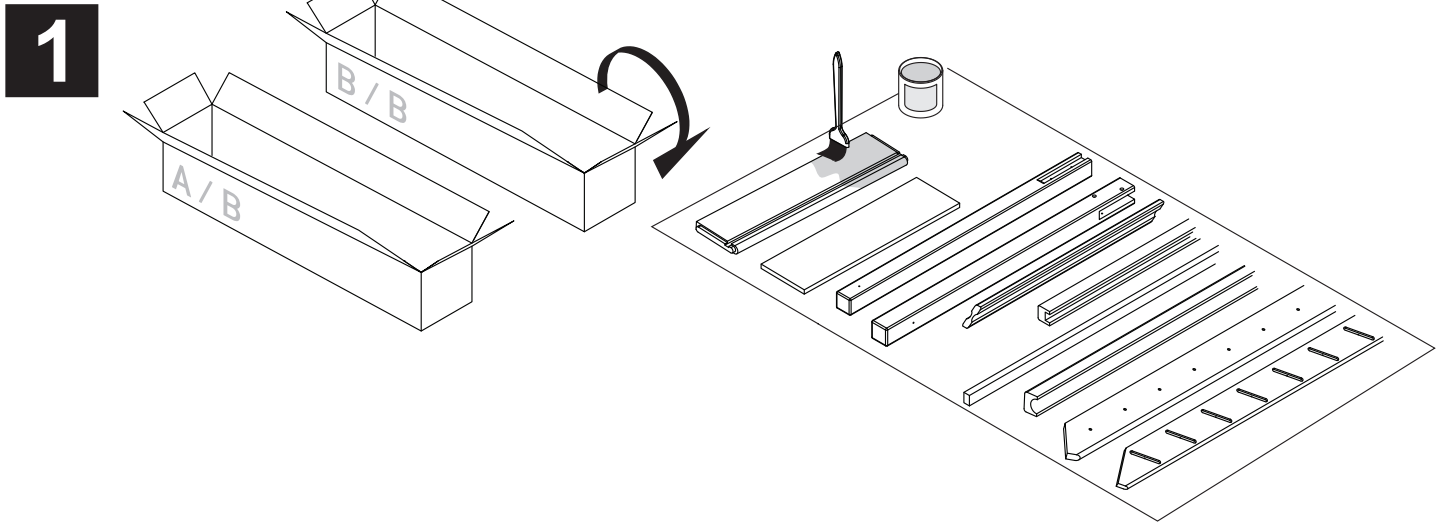

TRADI ECO

- (FR) TRADI ECO DROIT 2 LIMONS + RAMPE +13 MARCHES+13 CONTREMARCHES
- (NL) TRADI ECO RECHT 2 WANGEN + LEUNING+13 TREDEN+13 TEGENTREDEN
- (GB) TRADI ECO STRAIGHT 2 STRINGS + BANISTER + 13 TREADS+ 13 RISERS
- (DE) TRADI ECO GERADE 2 WANGEN +GELANDER + 13 STÜFEN + 13 SETZSTÜFEN
- (ES) TRADI ECO RECTA 2 ZANCAS + BARANDILLA + 13 PELEDINOS + 13 CONTRAHUELLAS
- (PT) TRADI ECO DRITTA 2 FIANCHI + RINGHIERA + 13 GRADINI+13 ALZATE
- (IT) TRADI ECO DESTRA 2 LIMONS + RAMPA +13 ALZATE + 13 ALZATE MERCATI
- (RO) TRADI ECO DREAPTA 2 LATERALE + RAMPA +13 TREPTE + 13 CONTRATREPTE

<p>01 30x190x3523 x1</p> <p>70013000</p>	<p>02 30x190x3523 x1</p> <p>70013001</p>	<p>03 30x190x762 x13</p> <p>70012001</p>	<p>04 70x70x1190 x1</p> <p>70013005</p>	<p>05 70x70x1125 x1</p> <p>70013006</p>	<p>06 25x50x874,4 x13</p> <p>70012000</p>	<p>07 30x42x3375 x1</p> <p>70013004</p>	<p>08 16x26x3375 x1</p> <p>70013003</p>	<p>09 42x45x3375 x1</p> <p>70013002</p>
<p>10 18x209x760 x13</p> <p>70012002</p>	<p>11 45x25x222 x2</p> <p>100,4mm</p> <p>-</p>	<p>12 Ø12x11 x42</p> <p>70011005</p>	<p>13 Ø4x25 x4</p> <p>70031050</p>	<p>14 Ø4x40 x104</p> <p>70031054</p>	<p>15 Ø5x50 x30 +1</p> <p>70011001</p>	<p>16 Ø5x60 x4</p> <p>70031053</p>		

Tx10-30 Ph2/3 Ø10 Ø4
Pz2/3 Ø8 Ø12

2

H < 280 cm

-1h; -2h

-0,3h; -1,5h

H < 280 cm

3

4

5

6

7

8

9

x4

04

012x7mm