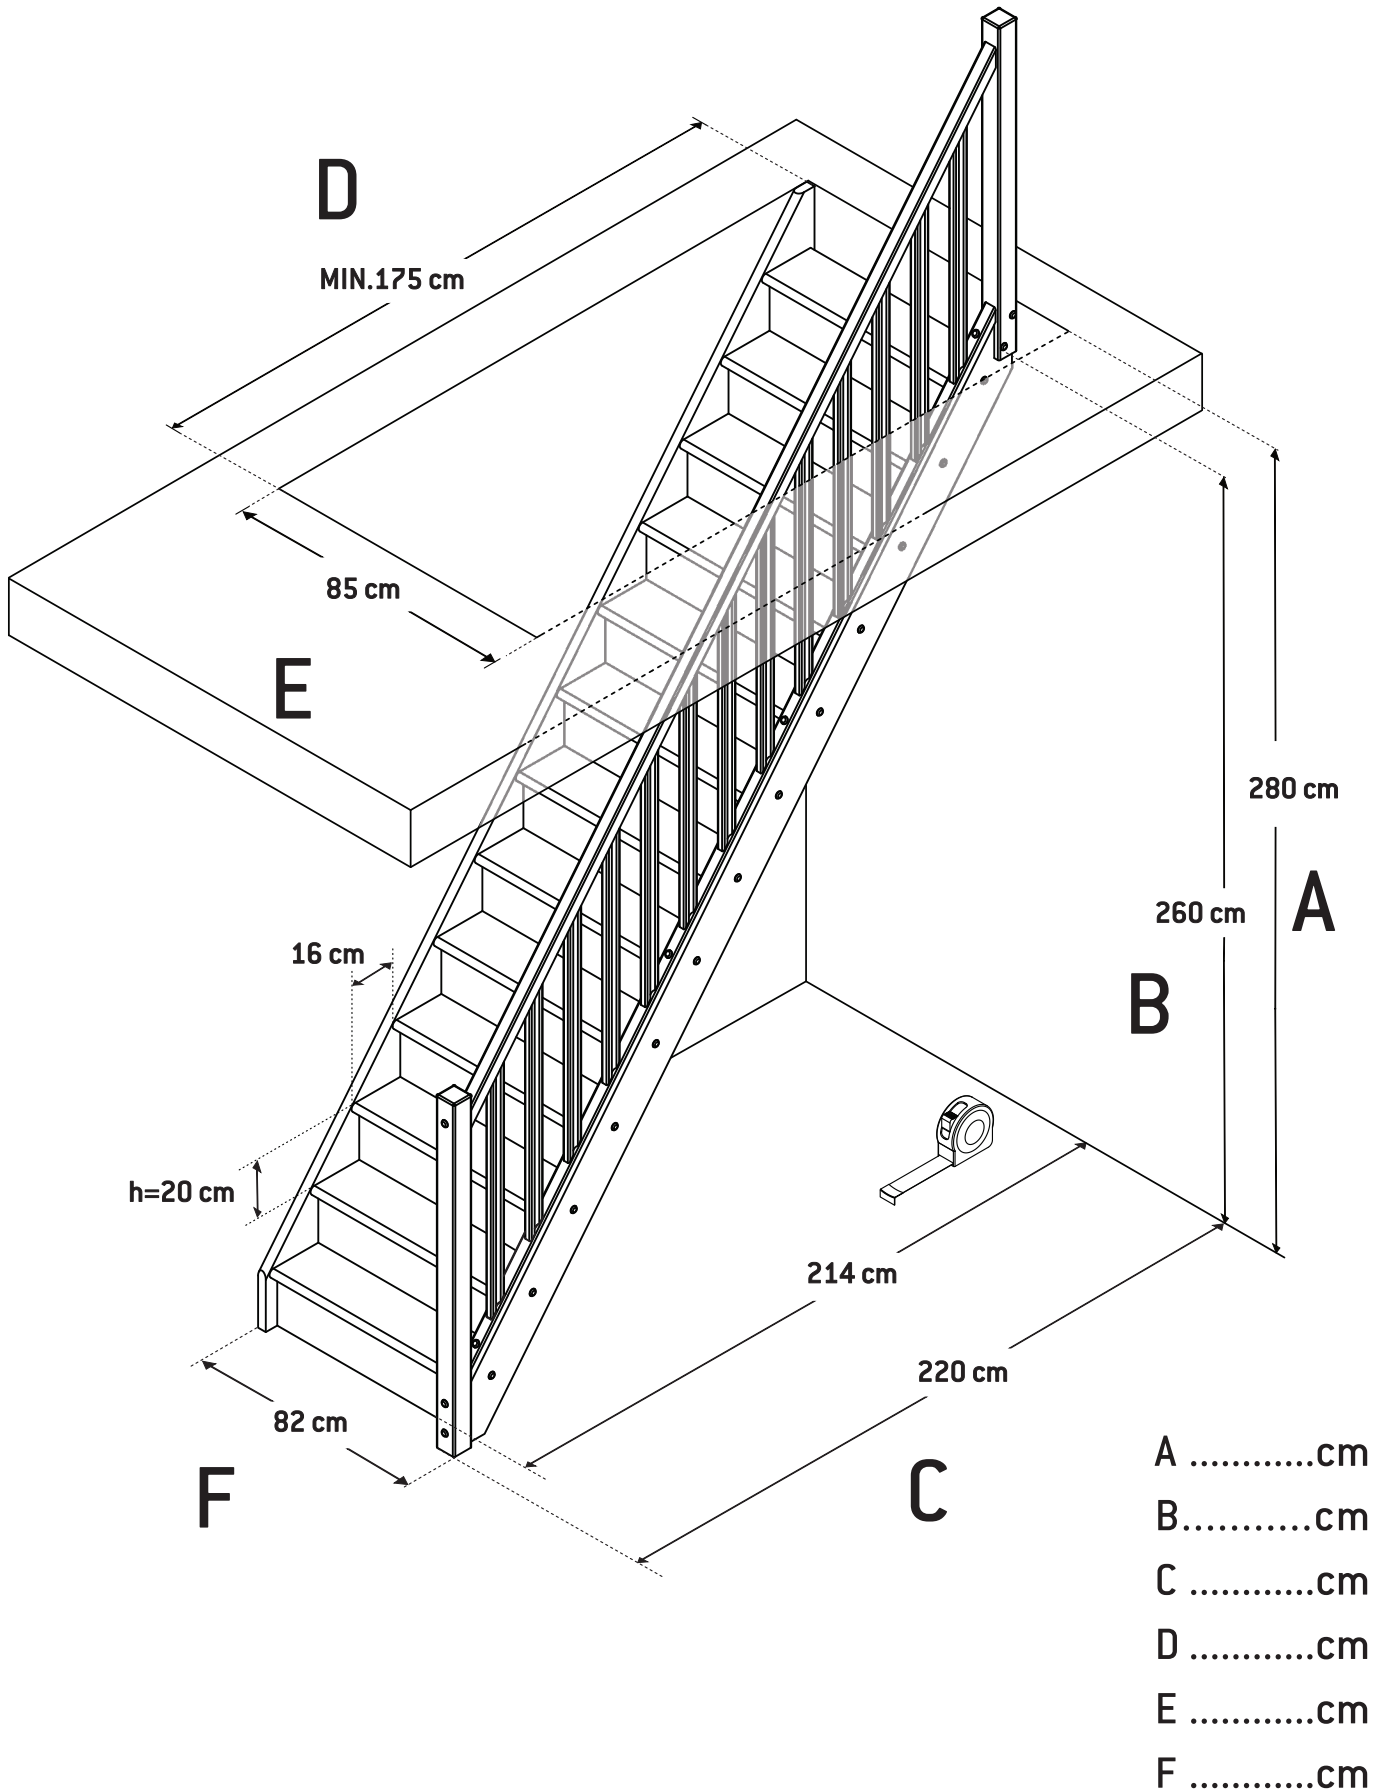

TRADI ECO

- (FR) TRADI ECO DROIT 2 LIMONS + RAMPE +13 MARCHES+13 CONTREMARCHES
- (NL) TRADI ECO RECHT 2 WANGEN + LEUNING+13 TREDEN+13 TEGENTREDEN
- (GB) TRADI ECO STRAIGHT 2 STRINGS + BANISTER + 13 TREADS+ 13 RISERS
- (DE) TRADI ECO GERADE 2 WANGEN +GELANDER + 13 STÜFEN + 13 SETZSTÜFEN
- (ES) TRADI ECO RECTA 2 ZANCAS + BARANDILLA + 13 PELEDINOS + 13 CONTRAHUELLAS
- (PT) TRADI ECO DRITTA 2 FIANCHI + RINGHIERA + 13 GRADINI+13 ALZATE
- (IT) TRADI ECO DESTRA 2 LIMONS + RAMPA +13 ALZATE + 13 ALZATE MERCATI
- (RO) TRADI ECO DREAPTA 2 LATERALE + RAMPA +13 TREPTE + 13 CONTRATREPTE

<p>01 30x190x3523 x1</p> <p>70013000</p>	<p>02 30x190x3523 x1</p> <p>70013001</p>	<p>03 30x190x762 x13</p> <p>70012001</p>	<p>04 70x70x1190 x1</p> <p>70013005</p>	<p>05 70x70x1125 x1</p> <p>70013006</p>	<p>06 25x50x874,4 x13</p> <p>70012000</p>	<p>07 30x42x3375 x1</p> <p>70013004</p>	<p>08 16x26x3375 x1</p> <p>70013003</p>	<p>09 42x45x3375 x1</p> <p>70013002</p>
<p>10 18x209x760 x13</p> <p>70012002</p>	<p>11 45x25x222 x2</p> <p>100,4mm</p> <p>-</p>	<p>12 Ø12x11 x42</p> <p>70011005</p>	<p>13 Ø4x25 x4</p> <p>70031050</p>	<p>14 Ø4x40 x104</p> <p>70031054</p>	<p>15 Ø5x50 x30 +1</p> <p>70011001</p>	<p>16 Ø5x60 x4</p> <p>70031053</p>		

Tx10-30 Ph2/3 Ø10 Ø4
Pz2/3 Ø8 Ø12

2

H < 280 cm

-1h; -2h

-0,3h; -1,5h

H < 280 cm

3

4

5

6

7

8

9

x4

04

012x7mm