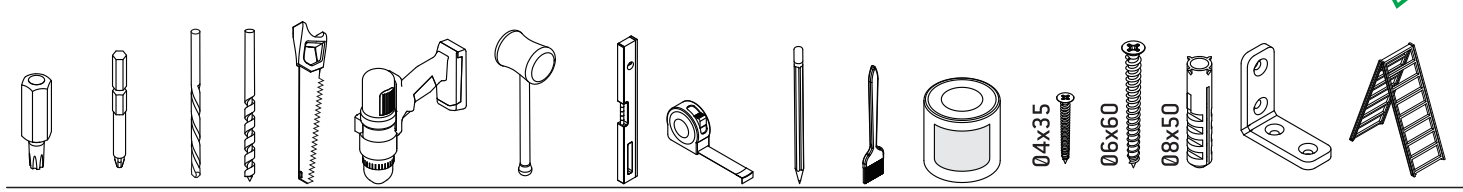

TRADI ECO

- (FR) TRADI ECO DROIT 2 LIMONS + RAMPE +13 MARCHES+13 CONTREMARCHES
- (NL) TRADI ECO RECHT 2 WANGEN + LEUNING+13 TREDEN+13 TEGENTREDEN
- (GB) TRADI ECO STRAIGHT 2 STRINGS + BANISTER + 13 TREADS+ 13 RISERS
- (DE) TRADI ECO GERADE 2 WANGEN +GELANDER + 13 STÜFEN + 13 SETZSTÜFEN
- (ES) TRADI ECO RECTA 2 ZANCAS + BARANDILLA + 13 PELEDINOS + 13 CONTRAHUELLAS
- (PT) TRADI ECO DRITTA 2 FIANCHI + RINGHIERA + 13 GRADINI+13 ALZATE
- (IT) TRADI ECO DESTRA 2 LIMONS + RAMPA +13 ALZATE + 13 ALZATE MERCATI
- (RO) TRADI ECO DREAPTA 2 LATERALE + RAMPA +13 TREPTE + 13 CONTRATREPTE

<p>01 30x190x3523 x1</p> <p>70013000</p>	<p>02 30x190x3523 x1</p> <p>70013001</p>	<p>03 30x190x762 x13</p> <p>70012001</p>	<p>04 70x70x1190 x1</p> <p>70013005</p>	<p>05 70x70x1125 x1</p> <p>70013006</p>	<p>06 25x50x874,4 x13</p> <p>70012000</p>	<p>07 30x42x3375 x1</p> <p>70013004</p>	<p>08 16x26x3375 x1</p> <p>70013003</p>	<p>09 42x45x3375 x1</p> <p>70013002</p>
<p>10 18x209x760 x13</p> <p>70012002</p>	<p>11 45x25x222 x2</p> <p>100,4mm</p> <p>-</p>	<p>12 Ø12x11 x42</p> <p>70011005</p>	<p>13 Ø4x25 x4</p> <p>70031050</p>	<p>14 Ø4x40 x104</p> <p>70031054</p>	<p>15 Ø5x50 x30 +1</p> <p>70011001</p>	<p>16 Ø5x60 x4</p> <p>70031053</p>		