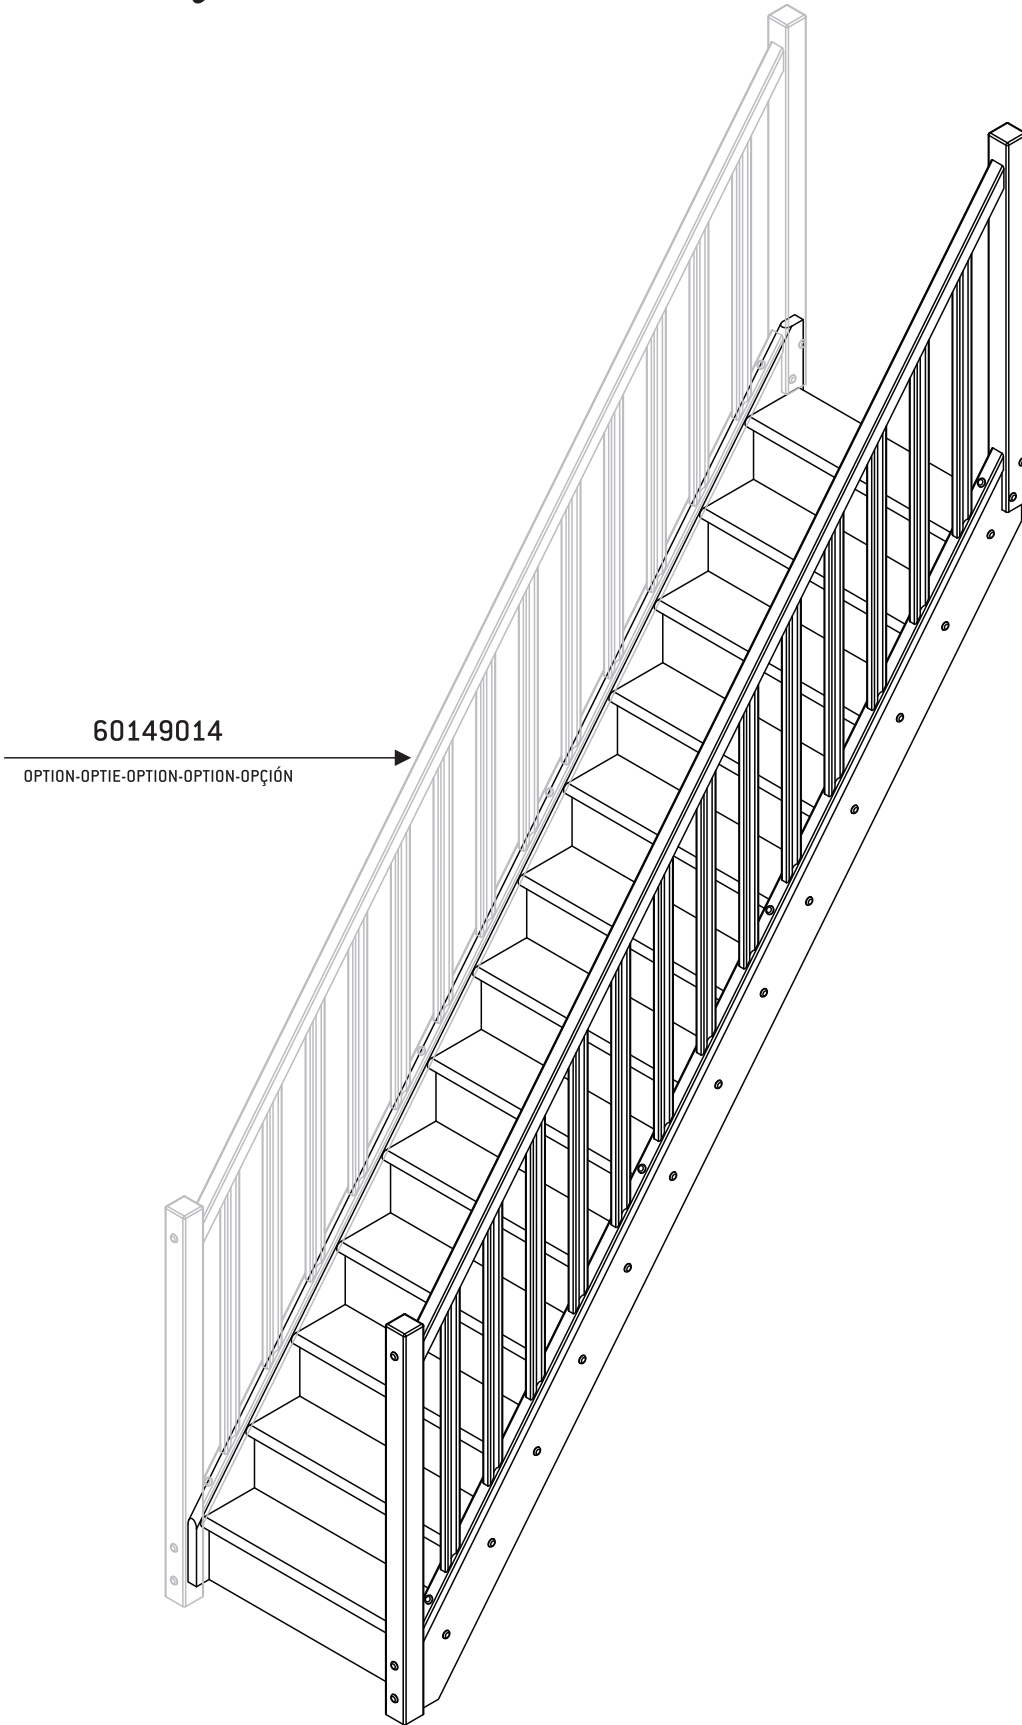

RUE GRIMARD,39 B-6061 MONTIGNIES-SUR-SAMBRE(CHARLEROI)-BELGIUM
TEL: +32/71/25.39.60 FAX: +32/71/25.39.72 E-MAIL: info@sogem-sa.com