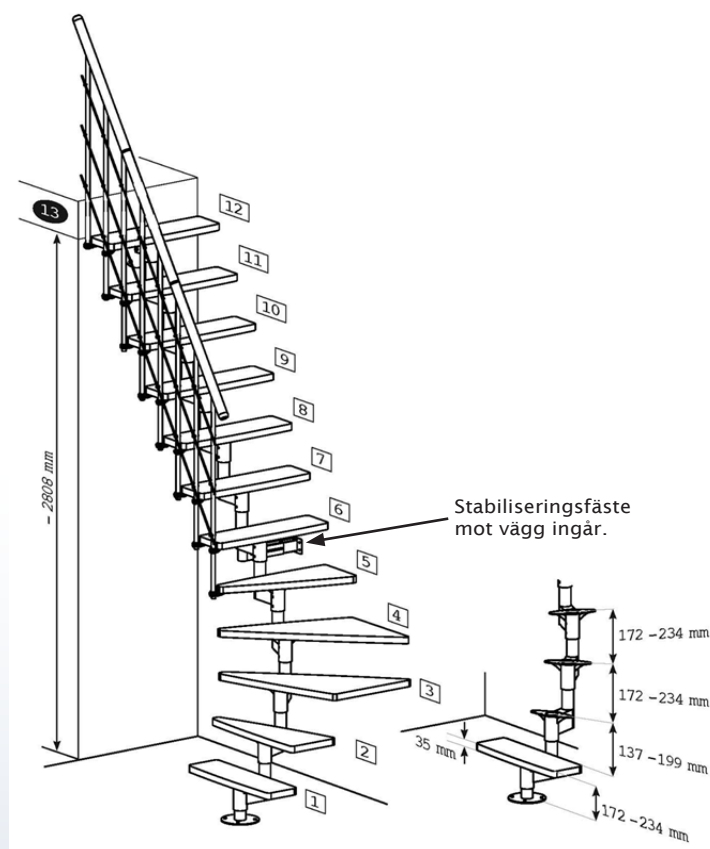

Style Spartrappa

Bilden visar Style spartrappa i lackad massiv bok.
Extra trappräncke till övervåningen finns som tillbehör
(I samma utförande som spartrappan).

Style är en högflexibel spartrappa med en modern och elegant design.

Flexibelt modulkoncept uppbyggt av en grå/silver metallkonstruktion med steg av lackad massiv bok.
Vikttestad till 200 kg.

Style Spartrappa

Teknisk information

Massiv bok.

Golvutrymme	mm	1900
Max takhöjd	mm	3042
Stegdjup	mm	163
Steghöjd	mm	172-234
Stegtjocklek	mm	35
Trappbredd inkl. trappräcke	mm	760
Höjd trappräcke	mm	960

Mittstolpens diameter	mm	100/60
Diameter räcket stolpar	mm	22
Diameter handledare	mm	50
Minsta öppningsmått	mm	760 x 1650
Vikt	kg	156

Metalldelarna är av pulverlackerad stål i grå/silver färg.

Handledarna är av pulverlackerad aluminium i grå färg.