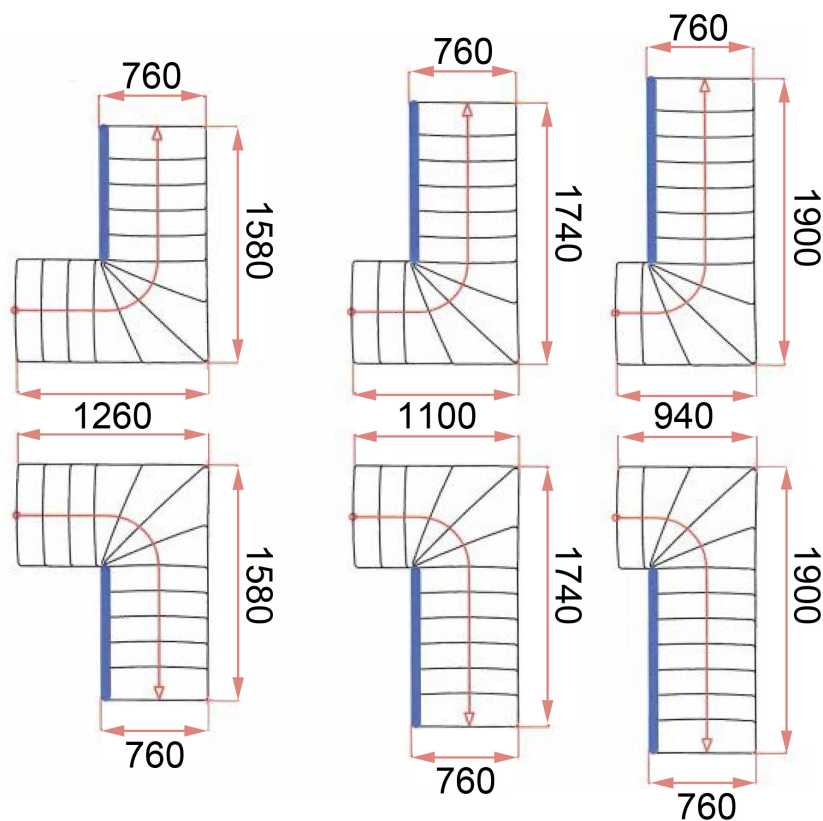

Style Spartrappa

Teknisk information

Förslag på hur trappan kan formas (Trappan kan justeras i höjd och i sidled).

ByggEra AB
Johanneslundsvägen 2
194 61 UPPLANDS VÄSBY

ByggEra

Telefon: 08 - 626 90 21
E-mail: info@byggera.se
Hemsida: www.byggera.se