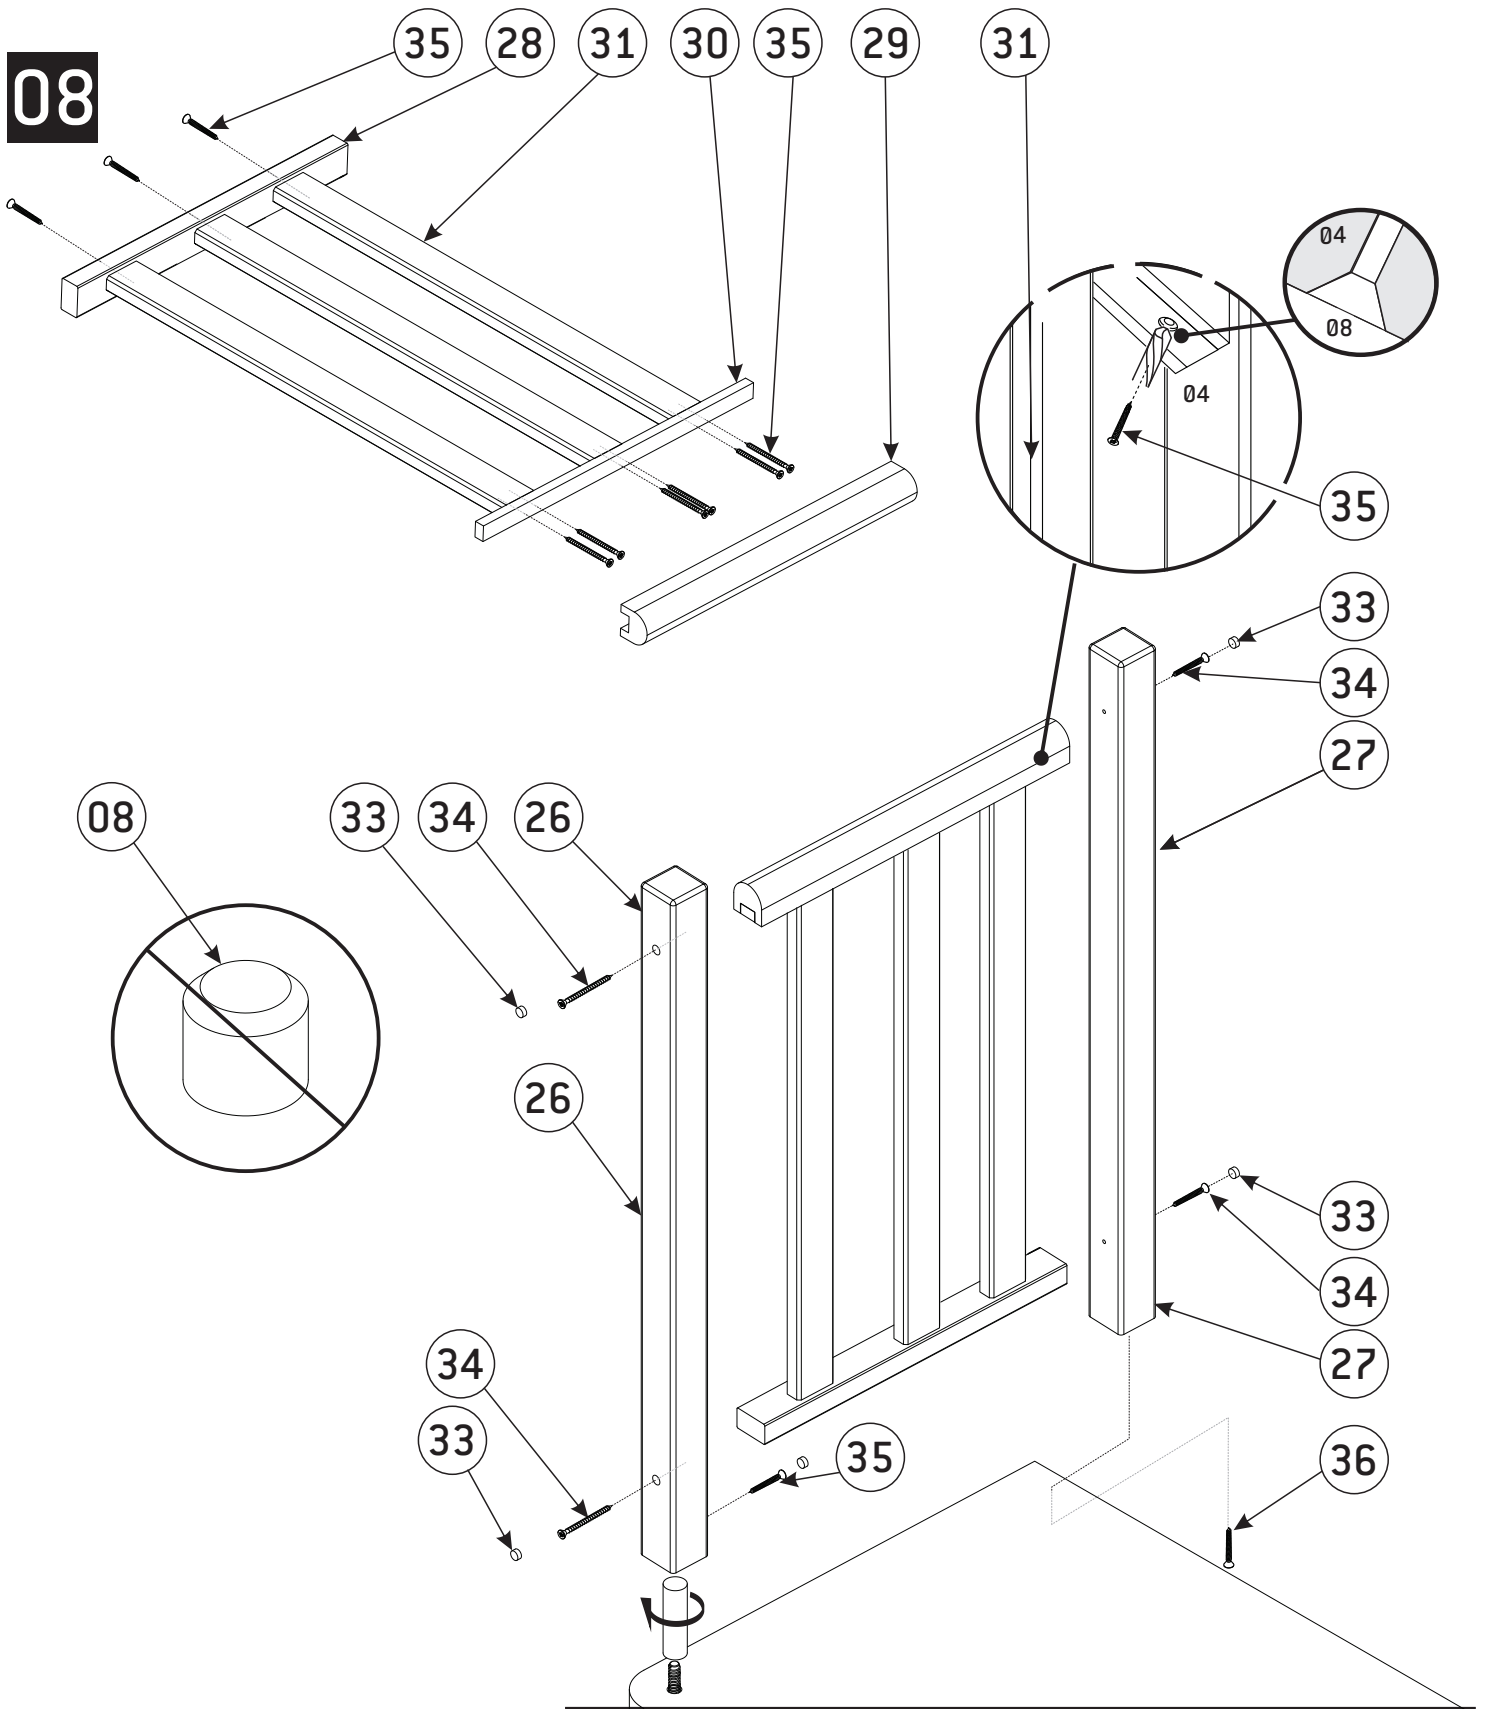

- ® SQUARE WOOD SAPIN ESCALIER 140 CM + PALIER
- ® SQUARE WOOD DEN TRAP 140 CM + PLATFORM
- ® SQUARE WOOD FIR 140 + PALIER
- ® TREPPE SQUARE WOOD FICHTE 140 CM + PODEST
- ® SQUARE WOOD ABETO ESCALERA 140 CM + DESCANSILLO
- ® SQUARE WOOD BRAD SCARA 140CM + PALIER

<p><b>26</b> 60 x 60 x 1000mm x1</p> 	<p><b>27</b> 60x60 x 1000mm x1</p> 	<p><b>28</b> 30 x 50 x 610mm x1</p> 	<p><b>29</b> 50 x 50 x 610mm x1</p> 	<p><b>30</b> 15 x 26 x 610mm x1</p> 
<p><b>31</b> 25 x 60 x 750 mm x3</p> 	<p><b>32</b> Ø30 x200mm x1</p> 	<p><b>33</b> Ø12 x 5mm x5</p> 	<p><b>34</b> Ø5 x 70 mm x4</p> 	<p><b>35</b> Ø4 x 40mm x12</p> 
				<p><b>36</b> Ø6 x 90mm x1</p> 

**01**

**02**

**03**

**04**

**05**

**06**

**07**  
x6

**08**