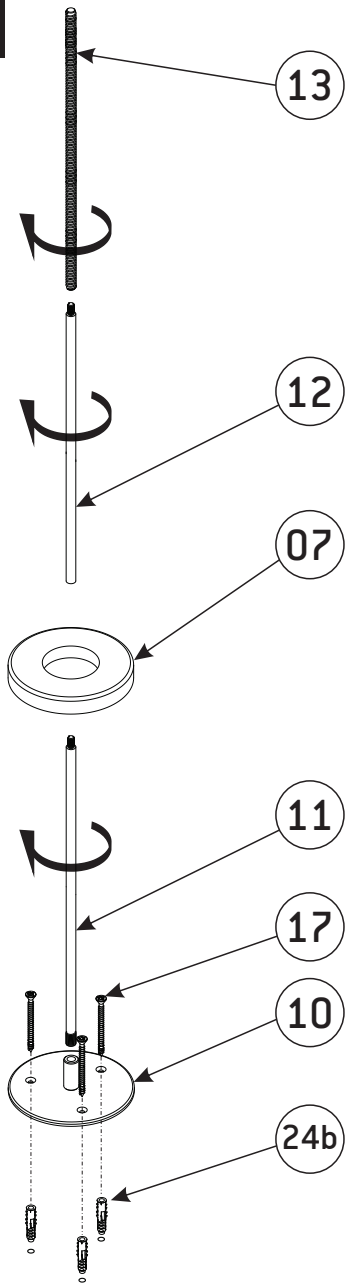

- ® SQUARE WOOD SAPIN ESCALIER 140 CM + PALIER
- ® SQUARE WOOD DEN TRAP 140 CM + PLATFORM
- ® SQUARE WOOD FIR 140 + PALIER
- ® TREPPE SQUARE WOOD FICHTE 140 CM + PODEST
- ® SQUARE WOOD ABETO ESCALERA 140 CM + DESCANSILLO
- ® SQUARE WOOD BRAD SCARA 140CM + PALIER

Ph2/3  
Pz2/3

07/08/012x120

03

<b>01</b> 38x368x1054mm x4 	<b>02</b> 38x337x834mm x7 	<b>03</b> 038x815 x 815mm x1 	<b>04</b> 090 x 157mm x1 	<b>05</b> 090 x 162mm x14 
<b>06</b> 50 x 50 x 162mm x15 	<b>07</b> 0200 x30mm x1 	<b>08</b> 0100 x110mm x1 	<b>09</b> 30 x 92 x142mm x6 	<b>10</b> 0150 x 5mm x1 
<b>11</b> 016 x 1120mm x1 	<b>12</b> 016 x 1020mm x1 	<b>13</b> 016 x 1000mm x1 	<b>14</b> 62 x 62 x 2mm x6 	<b>15</b> M8x 50mm x28 
<b>16</b> M8 x 70mm x1 	<b>17</b> 06 x 80mm x3 	<b>18</b> 05 x 50mm x12 	<b>19</b> 05 x 25mm x12 	<b>20</b> 04 x 40mm x6 
<b>21</b> x1 	<b>22</b> 016x2 x1 	<b>23</b> M16 x1 	<b>24</b> a-010x50 x1 b-010x70 x3 c-010x50 x13 	<b>25</b> 50 x 50 x 162mm x1 

<p><b>26</b> 60 x 60 x 1000mm x1</p> 	<p><b>27</b> 60x60 x 1000mm x1</p> 	<p><b>28</b> 30 x 50 x 610mm x1</p> 	<p><b>29</b> 50 x 50 x 610mm x1</p> 	<p><b>30</b> 15 x 26 x 610mm x1</p> 
<p><b>31</b> 25 x 60 x 750 mm x3</p> 	<p><b>32</b> Ø30 x200mm x1</p> 	<p><b>33</b> Ø12 x 5mm x5</p> 	<p><b>34</b> Ø5 x 70 mm x4</p> 	<p><b>35</b> Ø4 x 40mm x12</p> 
				<p><b>36</b> Ø6 x 90mm x1</p> 

**01**

**02**

**03**

**04**

**05**

**06**

**07**  
x6

**08**