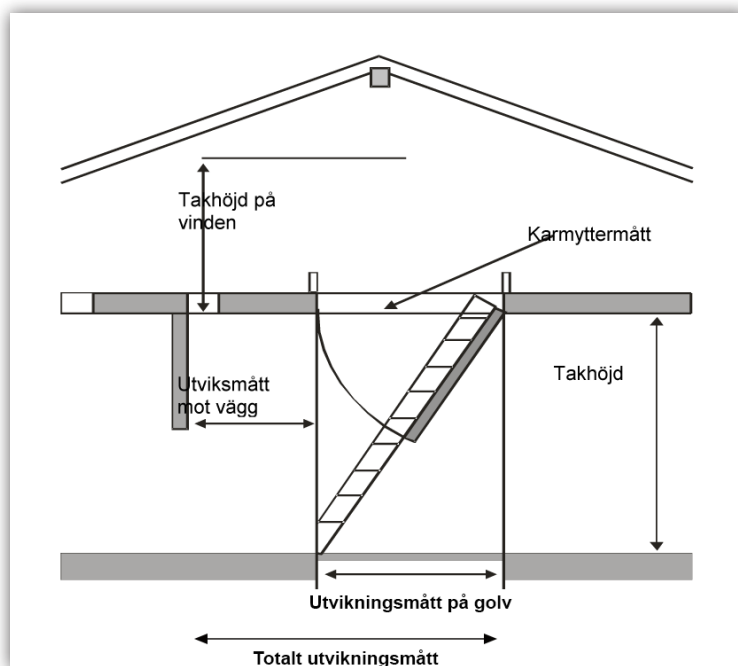

Safe Vindstrappa Brandklass EI60

- Helt färdigmonterad vindstrappa tillverkad av material i högsta kvalitet.
- Vitmålad ställlucka. Foderbildande karm.
- Enkel och säker att öppna och stänga. Karm med 2 st utjämningsfjädrar samt snäpplås.
- 100 mm isolering! U-värde 0,56 W/m²°C.
- Trappan viks ihop i tre sektioner på luckans insida och tar mycket liten plats på vinden.
- Vikttestad till 150 kg.
- Vindstrappan uppfyller täthetsklass EN 12207 klass 4 samt säkerhets och belastningsklass EN 14975
- Karmyttermått 540 x 1090 mm, 690 x 1090 mm samt 690 x 1390 mm.
- Utnyttja vinden som förvaringsutrymme.

U-värde	Isolering mm mineralull	Stegbredd mm	Steghöjd mm	Stegtjocklek mm	Stegdjup mm	Stegens sidostycke mm
0,56 W/m ² °C	100	400	250	1,5 x 20	110	40 x 20

Extra tillbehör:

(*) Förlängningsdel:

Klarar takhöjd på maximalt 2900 mm.

(**) Förlängningsdel:

Klarar takhöjd på maximalt 2950 mm.

(***) Med förlängningsdel 455 mm.

Specialutförande:

Vindstrappa i brandklass EI60 finns även med karmyttermått 800 x 1090 mm (invändigt breddmått på 700 mm).

Vindstrappa i brandklass EI60 finns även med saxtrappa för hög takhöjd upp till max 3400 mm. Karmyttermått 910 x 1390 mm.

Kontakta ByggEra AB för mer information när det gäller ovanstående vindstrappor. Båda är beställningsvara.