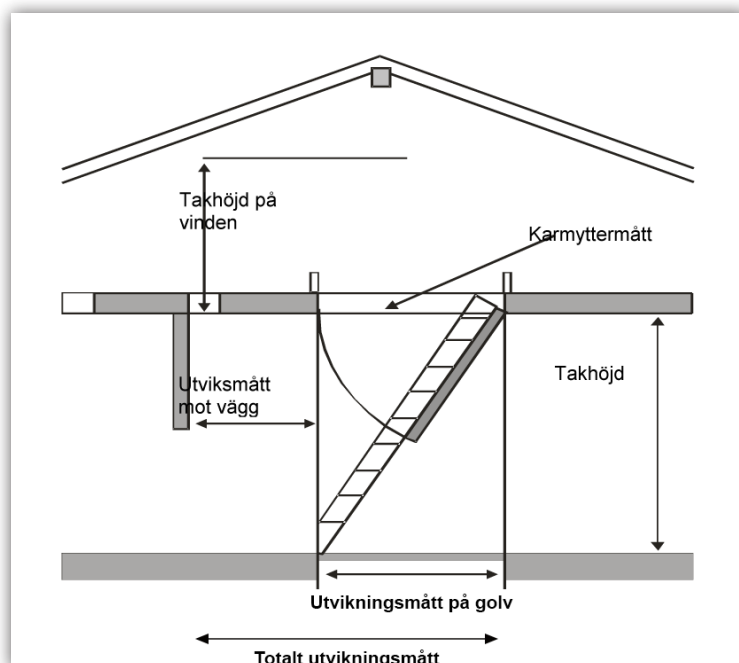

# Safe Vindstrappa Brandklass EI60

- Helt färdigmonterad vindstrappa tillverkad av material i högsta kvalitet.
- Vitmålad ställlucka. Foderbildande karm.
- Enkel och säker att öppna och stänga. Karm med 2 st utjämningsfjädrar samt snäpplås.
- 100 mm isolering! U-värde 0,33 W/m<sup>2</sup>°C.
- Trappan viks ihop i tre sektioner på luckans insida och tar mycket liten plats på vinden.
- Vikttestad till 150 kg.
- Vindstrappan uppfyller täthetsklass EN 12207 klass 4 samt säkerhets och belastningsklass EN 14975
- Karmyttermått 540 x 1090 mm, 690 x 1090 mm samt 690 x 1390 mm.
- Utnyttja vinden som förvaringsutrymme.

U-värde	Isolering mm mineralull	Stegbredd mm	Steghöjd mm	Stegtjocklek mm	Stegdjup mm	Stegens sidostycke mm
0,56 W/m <sup>2</sup> °C	100	400	250	1,5 x 20	110	40 x 20

Extra tillbehör:

(\*) Förlängningsdel:

Klarar takhöjd på maximalt 2900 mm.

(\*\*) Förlängningsdel:

Klarar takhöjd på maximalt 2950 mm.

(\*\*\*) Med förlängningsdel 455 mm.

Specialutförande:

Vindstrappa i brandklass EI60 finns även med karmyttermått 800 x 1090 mm (invändigt breddmått på 700 mm).

Vindstrappa i brandklass EI60 finns även med saxtrappa för hög takhöjd upp till max 3400 mm. Karmyttermått 910 x 1390 mm.

Kontakta ByggEra AB för mer information när det gäller ovanstående vindstrappor. Båda är beställningsvara.