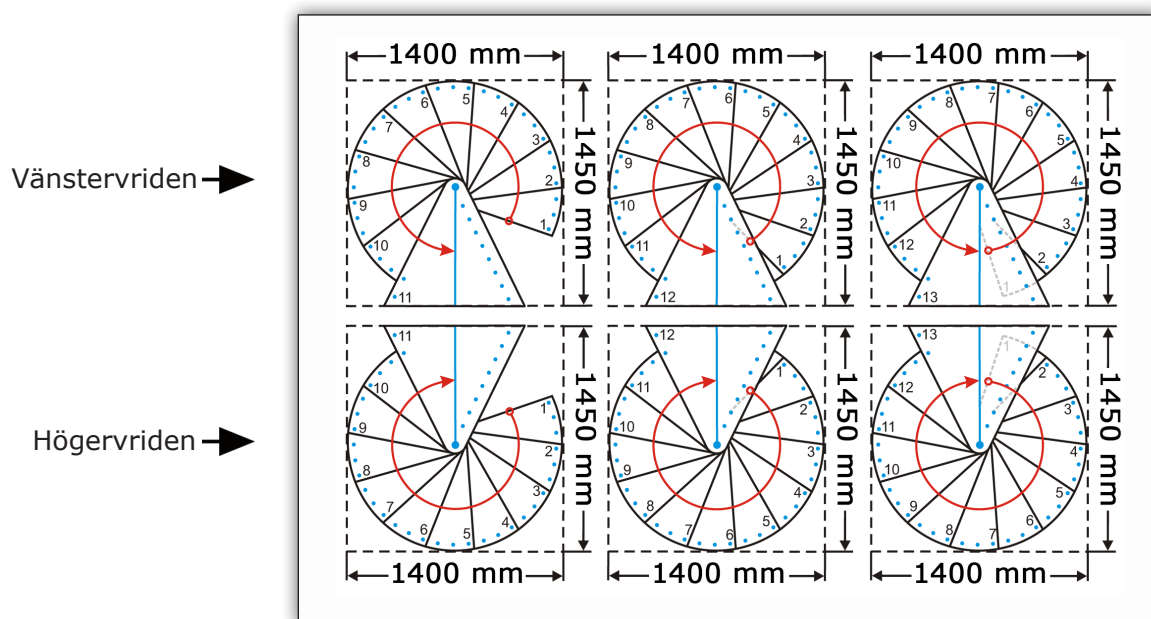

Euro Design Spiraltrappa, Vit - 1400 mm

Teknisk information

Tabellen nedan i visar antal steg, som skall användas i förhållande till takhöjd golv-till golv.

Exempel: Vid takhöjd golv-till golv 2500 mm används 11 steg.

11	12	13
2420	2640	2860
-	-	-
2618	2856	3094
288°	314°	340°

Trappan levereras alltid i fullängd till 3090 mm golv-till-golv. Vid låg takhöjd används inte alla steg. Steghöjden finjusteras med distansringar enligt monteringsanvisningen.