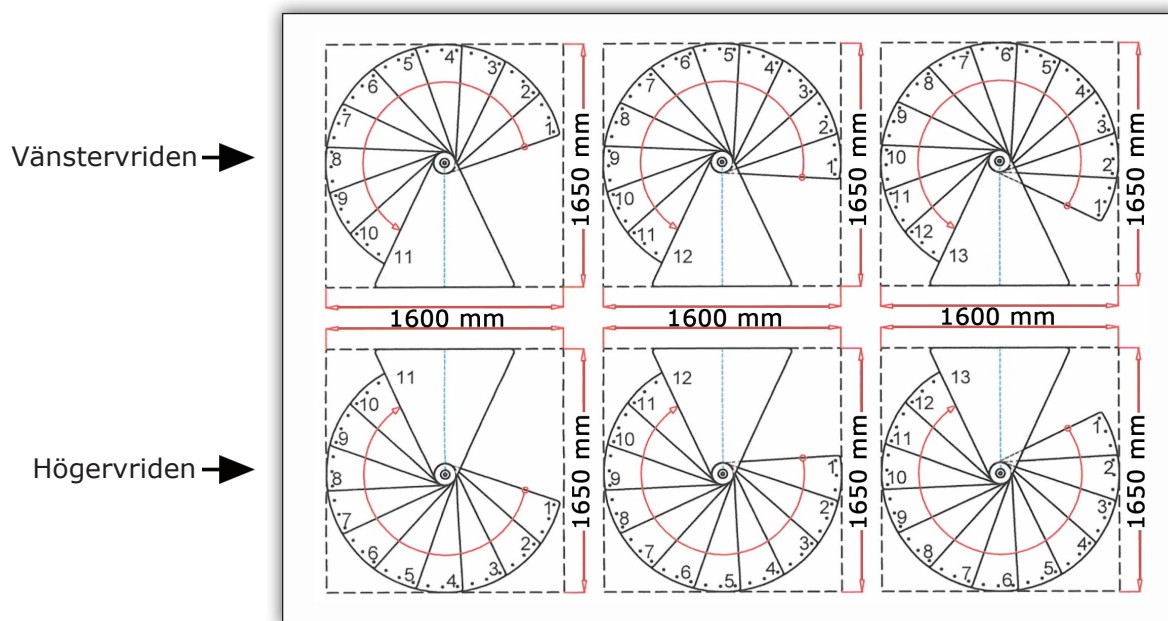

Euro Design Spiraltrappa, Vit - 1600 mm

Teknisk information

Tabellen nedan i visar antal steg, som skall användas i förhållande till takhöjd golv-till golv.

Exempel: Vid takhöjd golv-till golv 2500 mm används 11 steg.

11	12	13
2420	2640	2860
-	-	-
2618	2856	3094
251°	273°	296°

Trappan levereras alltid i fullängd till 3090 mm golv-till-golv.
Vid låg takhöjd används inte alla steg. Steghöjden finjusteras med distansringar enligt monteringsanvisningen.