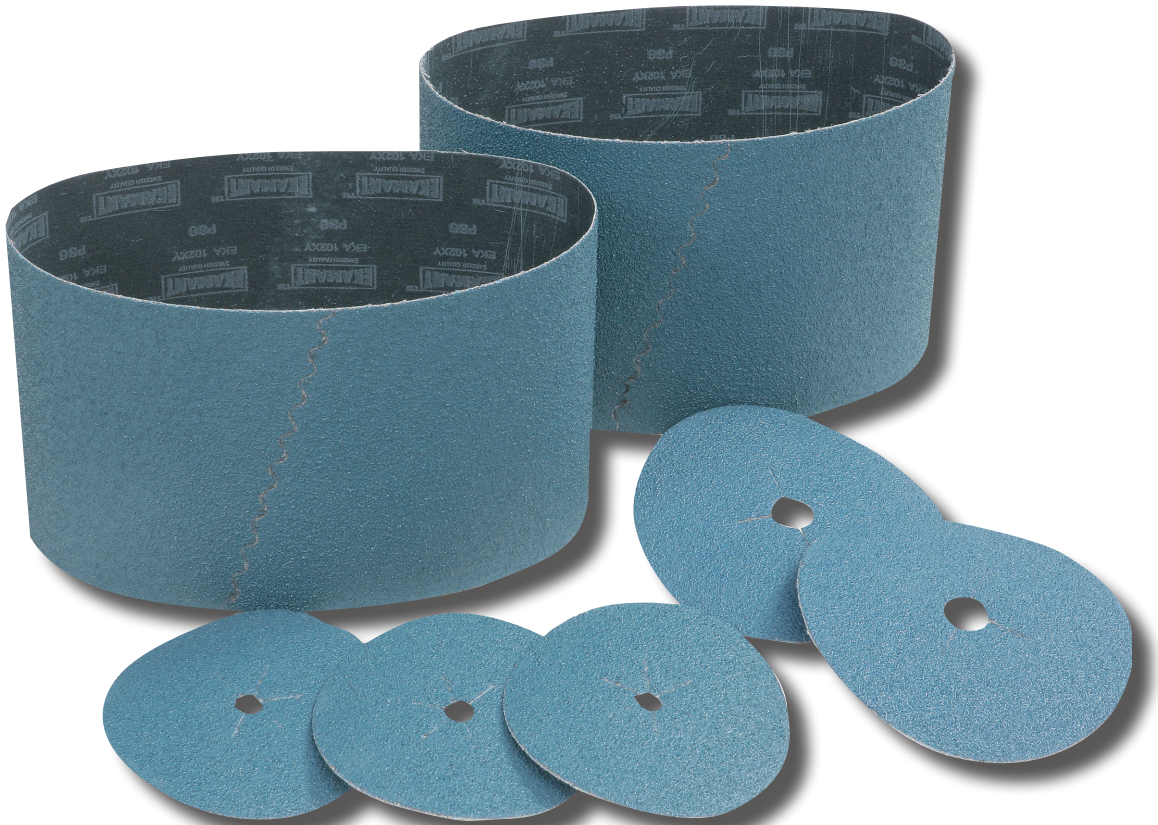

## Slipmaterial EXT Zirkon

Duri EXT är en serie slipband och rondeller särskilt utvecklade för krävande slipning av lackerade och oljade trägolv. EXT är uppbyggt på en XY-väv av polyester/bomull för absolut bästa stabilitet kombinerat med god flexibilitet. Slipkornen är Zirkonoxid med extremt hög avverkningsgrad samt bibehållen skärpa. Upp till 5 gånger längre än ordinära slipmaterial.

### Egenskaper

- Mycket hög avverkningsgrad
- Extremt lång livslängd
- Formstabil vävrygg
- Sinuskarv för bästa stabilitet.

#### SLIPBAND

200x750mm	Art. nr	250x750mm	Art. nr
K24	450024	K24	453024
K36	450036	K36	453036
K40	450040	K40	453040
K50	450050	K50	453050
K60	450060	K60	453060
K80	450080	K80	453080
K100	450100	K100	453100
K120	450120	K120	453120

#### SLIPRONDELLER

150mm	Art. nr	178mm	Art. nr
K24	452024	K24	454024
K36	452036	K36	454036
K40	452040	K40	454040
K50	452050	K50	454050
K60	452060	K60	454060
K80	452080	K80	454080
K100	452100	K100	454100
K120	452120	K120	454120