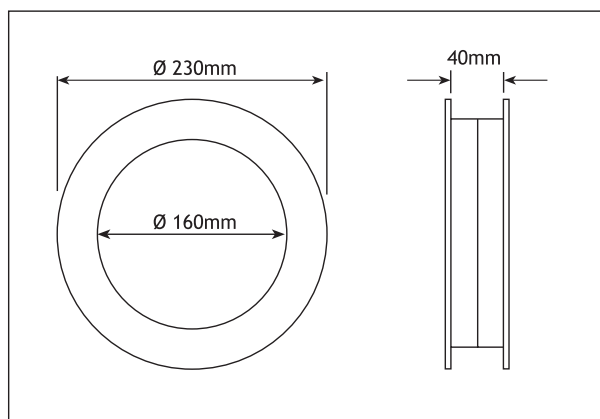

Monteringsanvisning DörrFönster TittUt

Monteringsanvisning DörrFönster TittUt XL