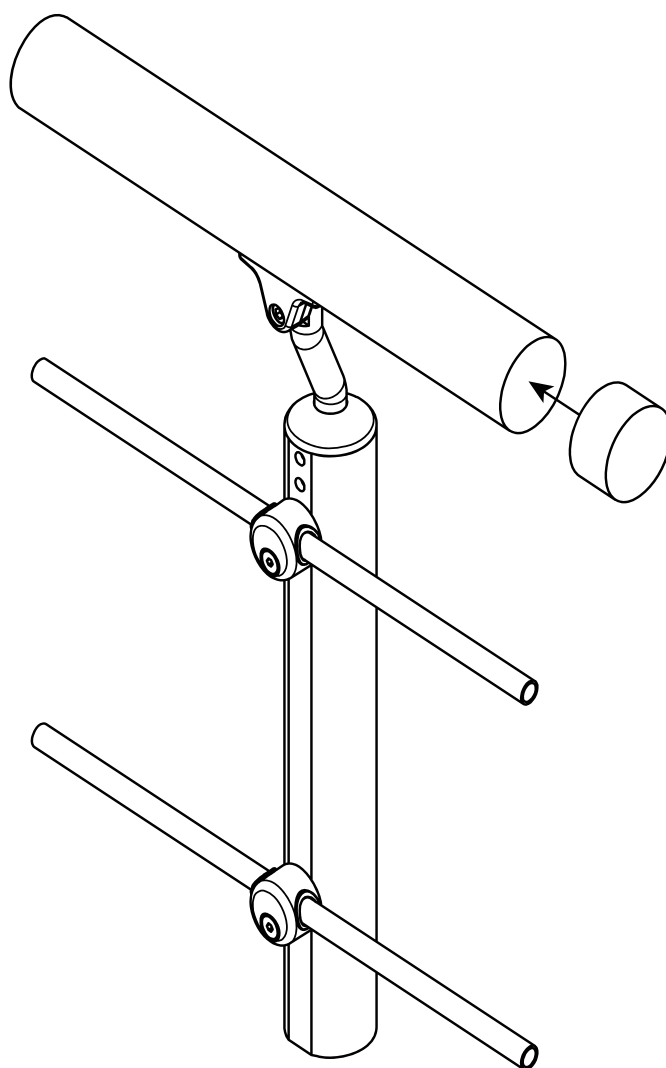

VÄGGAVSLUTNING FÖR RÄCKESYSTEM

Ge Prova Alu handledaren ett enkelt och elegant väggavslut med Prova Alu väggavslutning i aluminium.

PRODUKTDATA

PRODUKTNAMN	Väggavslutning för räckesystem från DOLLE
MATERIAL	aluminium
DB/TUN-NR.	5094653
VARU-NO.	796080
ANTAL STK./PK.	1 st./färp.