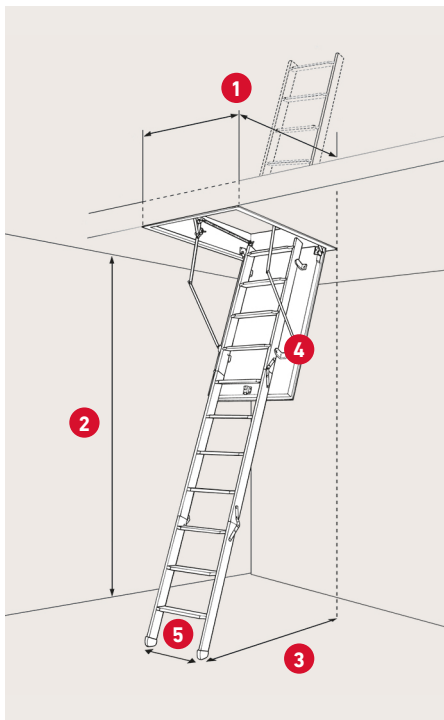

Testat enligt EN 14975
Max. brukarvikt 150 kg

Lufttätethet klass 4
EN 12207

Lätt att montera
Kan monteras
av en person

**DANISH
QUALITY**

Dansk producerat

- > Lägre vikt - 25% jämfört med traditionell vindstrappa.
- > Lätt och fort "click" montering utan specialverktyg, och kan monteras av en person.
- > Isoleringen och konstruktionen utan ram runt locket förhindrar värmeförlust.
- > Isolerad med 30 mm expanderad polystyren (EPS).

SPECIFIKATIONER

Sandwichkonstruktion
30 mm expanderad
polystyren (EPS)

Max. höjd: 39 cm från
botten av ramen till toppen
av den avstängda stegen

Karm: Gran
Höjd: 11,5 cm

Vanger: Gran
Bredd: 8,4 cm

3-delt steg med
12 steg i gran

Tjocklek luckblad: 36 mm
Vit HDF 2 × 3 mm

Tätninglist mellan
karm och lucka

Betjäningsstång medföljer

1	Varu-nr.	366012	367012
	DB-nr.	1746694	1746696
	Karmyttermått	57,6 × 117,5 cm	67,6 × 117,5 cm
	Hålmått	60 × 120 cm	70 × 120 cm

2 Takhöjd inkl. fötter
vid 70°: 275 cm

3 Urladdning vid 70°:
122 cm från
baksida av ram

4 Fäller ut vid 70°:
151 cm från
baksida av ram

5 Steg bredd: 35,8 cm
Steg platt: 8,2 cm
Material: Gran

Möjlighet: Förlängerdel
– max. takhöjd:
322,2 cm / 14 steg