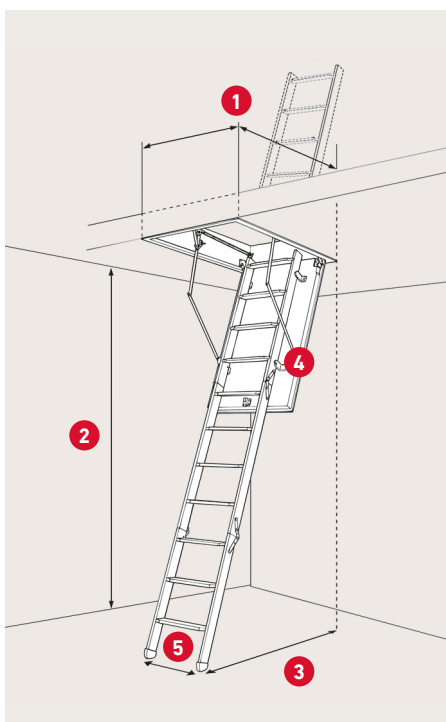

Reducerar
värmeförlusten med 86%

Testat enligt EN 14975
Max. brukarvikt 150 kg

Lufttäthet klass 4
EN 12207

Lätt att montera
Kan monteras
av en person

**DANISH
QUALITY**

Dansk producerat

- > Tillverkat för smälla gångar eller där det är ont om plats, till exempel vid bjälkorna.
- > Kan monteras i små och smala öppningar / hålmått.
- > 4-delad vikbar trappa – tar bara upp 85 cm i längden.

SPECIFIKATIONER

Sandwichkonstruktion
30 mm expanderad
polystyren (EPS)

Max. höjd: 76,3 cm från
botten av ramen till toppen
av den avstängda stegen

Karm: Gran
Höjd: 11,5 cm

Vanger: Furu
Bredd: 6,9 cm

4-delt steg med
11 steg i bok

Tjocklek luckblad: 36 mm
Vit HDF 2 × 3 mm

Tätningslist mellan
karm och lucka

Betjäningsstång medföljer

1	Varu-nr.	368960	368970
	DB-nr.	1942457	1942455
	Karmyttermått	57,6 × 85 cm	67,6 × 85 cm
	Hålmått	60 × 87,5 cm	70 × 87,5 cm

2 Takhöjd inkl. fötter vid
70°: 254,4 cm

3 Urladdning vid 70°:
100 cm från
baksida av ram

4 Fäller ut vid 70°:
118,5 cm från
baksida av ram

5 Steg bredd: 35,8 cm
Steg platt: 6,9 cm
Material: Bok

Möjlighet: Förlängerdel
– max. takhöjd:
275 cm / 12 steg