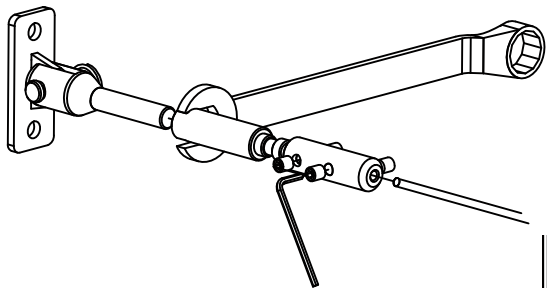

PROVA
SYSTEM®

PS
27

PROVA
SYSTEM®

- BA** Oprema za zidni utor
CZ Napínač drátu s nástěnným držákem
DE Wandbeschlag
DK Wirestrammer og vægbeslag
EE Seinaliigendi komplekt
ES Kit de juntas de pared
FI Vetosammakko, jossa seinäkannatin 3 mm:n vaijerille
FR Tendeur de fil et support mural
GB Wall joint kit
GR Σφιγκτήρας καλωδίου με επιτοίχο βραχίονα για καλώδιο 3 mm
HR Oprema za zidno pričvršćivanje

- HU** Fali illesztőkészlet
IT Kit giunzione a parete
RO Kit de imbinare pentru perete
LV Lodveida savienojuma komplekts
NO Væierstrammer med veggbeslag
NL Wandverbindingsset
PT Tensor de arame com suporte de parede
PL Naciągacz drutu na wspornik ścienny
RU НАБОР НАСТЕННЫХ СОЕДИНЕНИЙ
SE Trådsträckare med väggbeslag
UA НАБІР ДЛЯ НАСТІННОГО КРІПЛЕННЯ