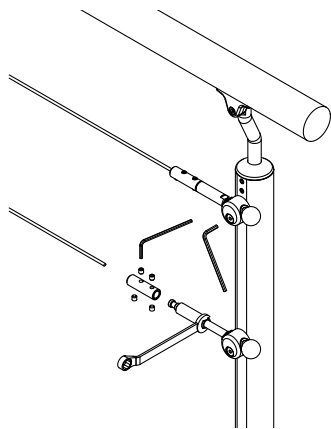

PROVA

SYSTEM®

PS
26

PROVA

SYSTEM®

- BA** Jedinica za žičano podešavanje
- CZ** Napínač drátu s kulovým kloubem
- DE** Drahtspanner
- DK** Wirestrammer med kugle
- EE** Traadi reguleerimisüksus
- ES** Unidad de ajuste para cables
- FI** Vetosammakko, jossa pallonivel 3 mm:n vaijerille
- FR** Tendeur de fil métallique
- GB** Wire adjustment unit
- GR** Σφιγκτήρας καλωδίου (συρματόσχοινου) με σφαιρικό σύνδεσμο για καλώδιο 3 mm
- HR** Jedinica za podešavanje žice

- HU** Kábelállító elem
- IT** Unità regolazione cavi
- RO** Element de ajustare a sarmei
- LV** Stieples regulēšanas detaļa
- NO** Vaierstrammer med kule
- NL** Draadregleenheid
- PT** Tensor de arame com rótula
- PL** Naciągacz drutu na złącze kulowe
- RU** ПРОВОЛОКОНАТЯГИВАТЕЛЬ
- SE** Trådsträckare med kullad
- UA** ЕЛЕМЕНТ РЕГУЛЮВАННЯ ДРОТУ