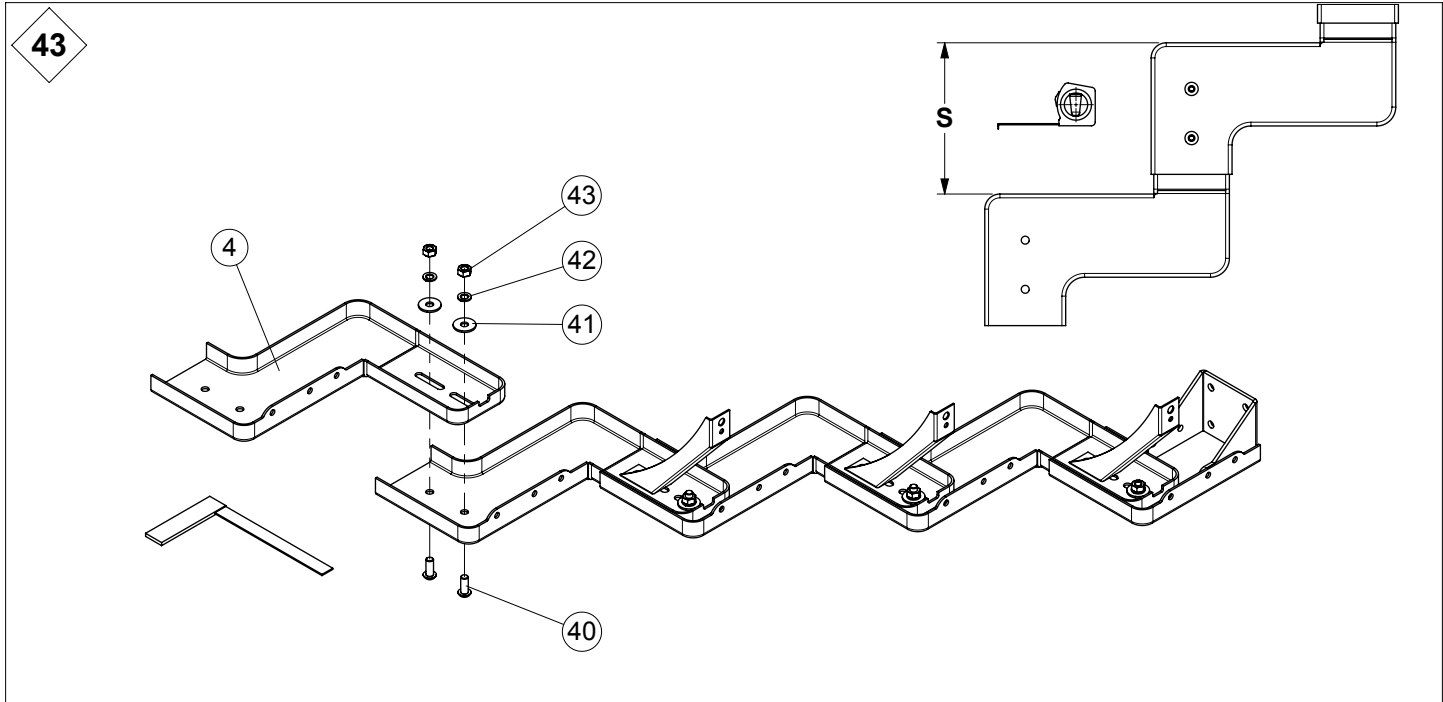

68040		<i>Steiggeländer PROVA Starter-Set PROVA banister start</i>			
17  × 2 K2-04040	20  × 2 K2-41090			21  × 2 K1-41090	22  × 4 K1-01160
26  × 1 K1-01107 Ø 40mm 1240mm					
27  × 5 K1-18060 Ø 10mm 1240mm					
28  × 10 K1-01010	49  × 2 K3-06004 ST 4,8×30	51  × 4 K3-02010 M10×70			

**68041**

**Steiggeländer PROVA Ergänzungs-Set  
PROVA banister extension**

1

2

18

19

20

21