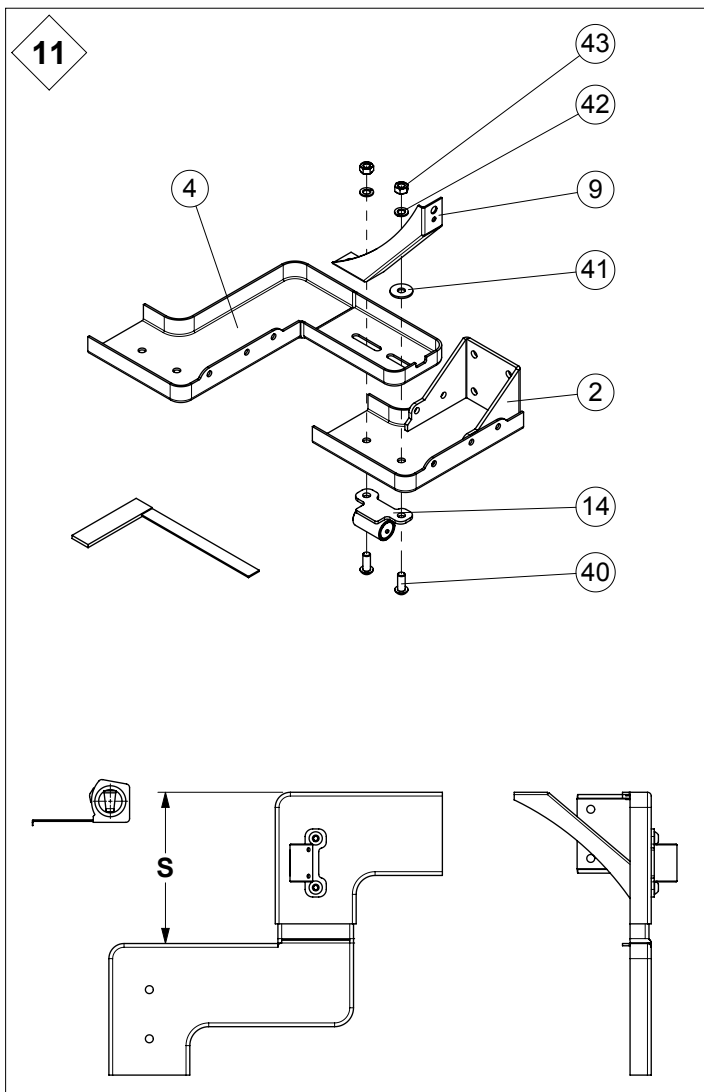

68040		<i>Steiggeländer PROVA Starter-Set PROVA banister start</i>			
17  × 2 K2-04040	20  × 2 K2-41090			21  × 2 K1-41090	22  × 4 K1-01160
26  × 1 K1-01107 Ø 40mm 1240mm					
27  × 5 K1-18060 Ø 10mm 1240mm					
28  × 10 K1-01010	49  × 2 K3-06004 ST 4,8×30	51  × 4 K3-02010 M10×70			

**68041**

**Steiggeländer PROVA Ergänzungs-Set  
PROVA banister extension**

1

2

18

19

20

21

48

49

50

51