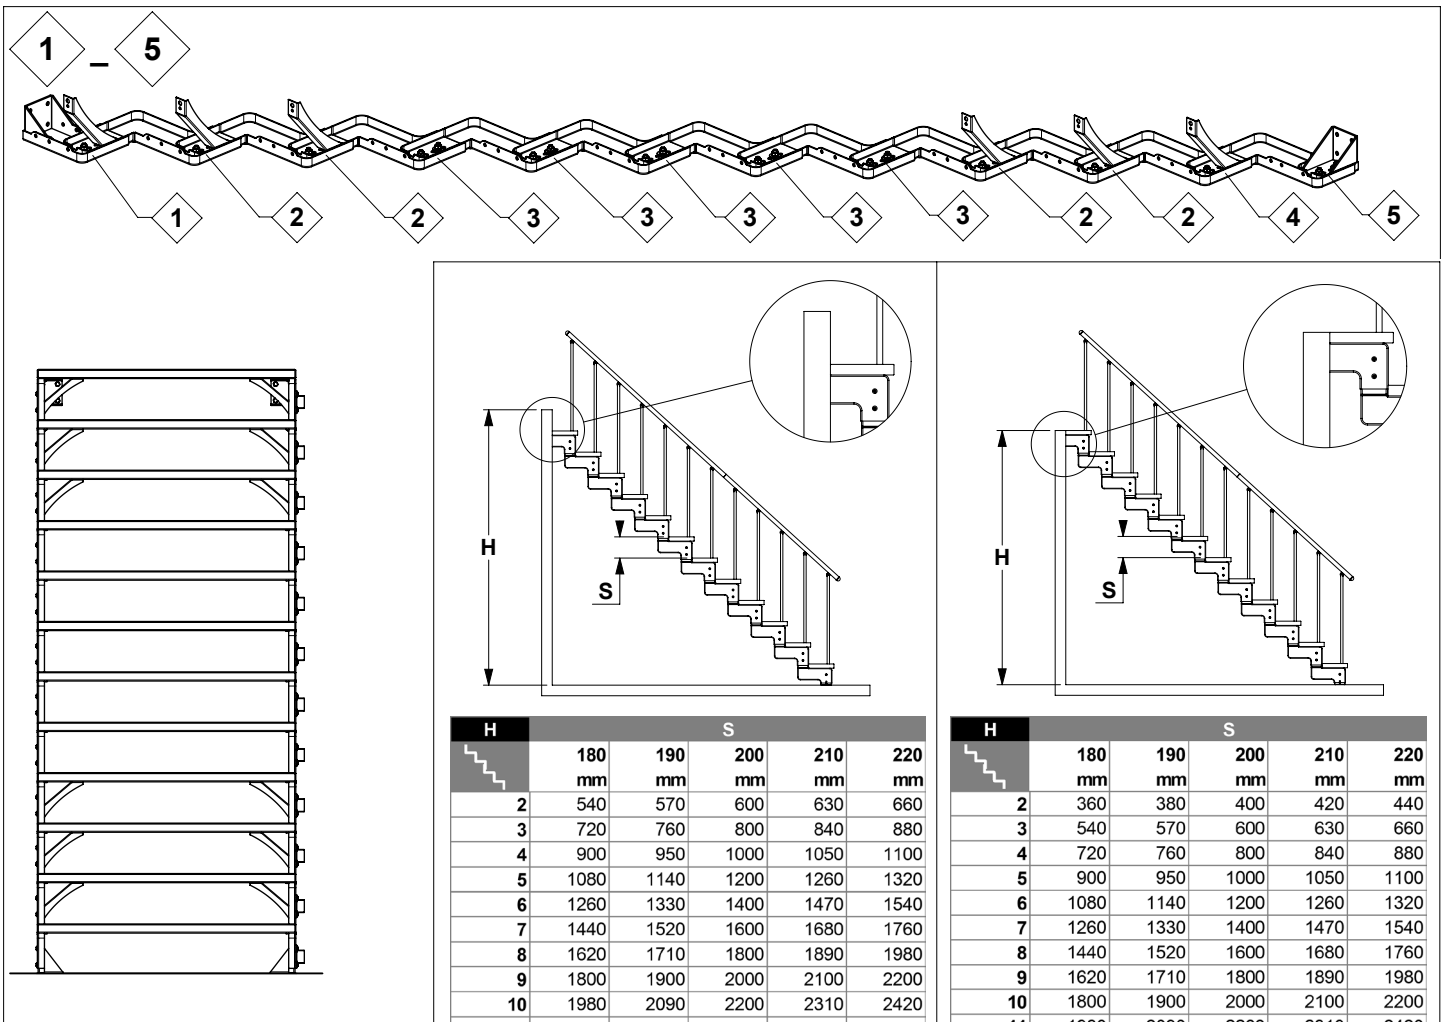

68040		<i>Steiggeländer PROVA Starter-Set PROVA banister start</i>			
17  × 2 K2-04040	20  × 2 K2-41090			21  × 2 K1-41090	22  × 4 K1-01160
26  × 1 K1-01107 Ø 40mm 1240mm					
27  × 5 K1-18060 Ø 10mm 1240mm					
28  × 10 K1-01010	49  × 2 K3-06004 ST 4,8×30	51  × 4 K3-02010 M10×70			

**68041**

**Steiggeländer PROVA Ergänzungs-Set  
PROVA banister extension**

1

2

18

19

20

21

48

49

50

51