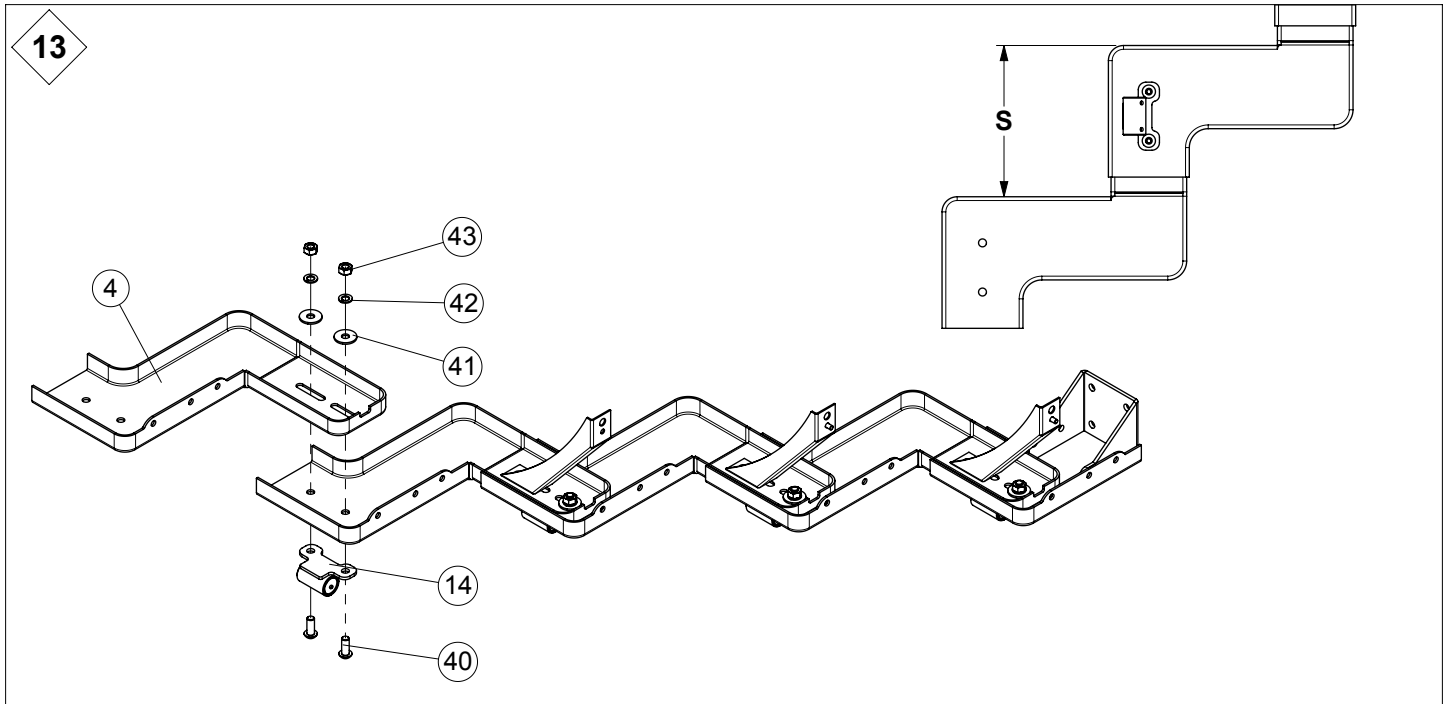

68040		<i>Steiggeländer PROVA Starter-Set PROVA banister start</i>			
17  × 2 K2-04040	20  × 2 K2-41090			21  × 2 K1-41090	22  × 4 K1-01160
26  × 1 K1-01107 Ø 40mm 1240mm					
27  × 5 K1-18060 Ø 10mm 1240mm					
28  × 10 K1-01010	49  × 2 K3-06004 ST 4,8×30	51  × 4 K3-02010 M10×70			

**68041**

**Steiggeländer PROVA Ergänzungs-Set  
PROVA banister extension**

1

2

18

19

20

21