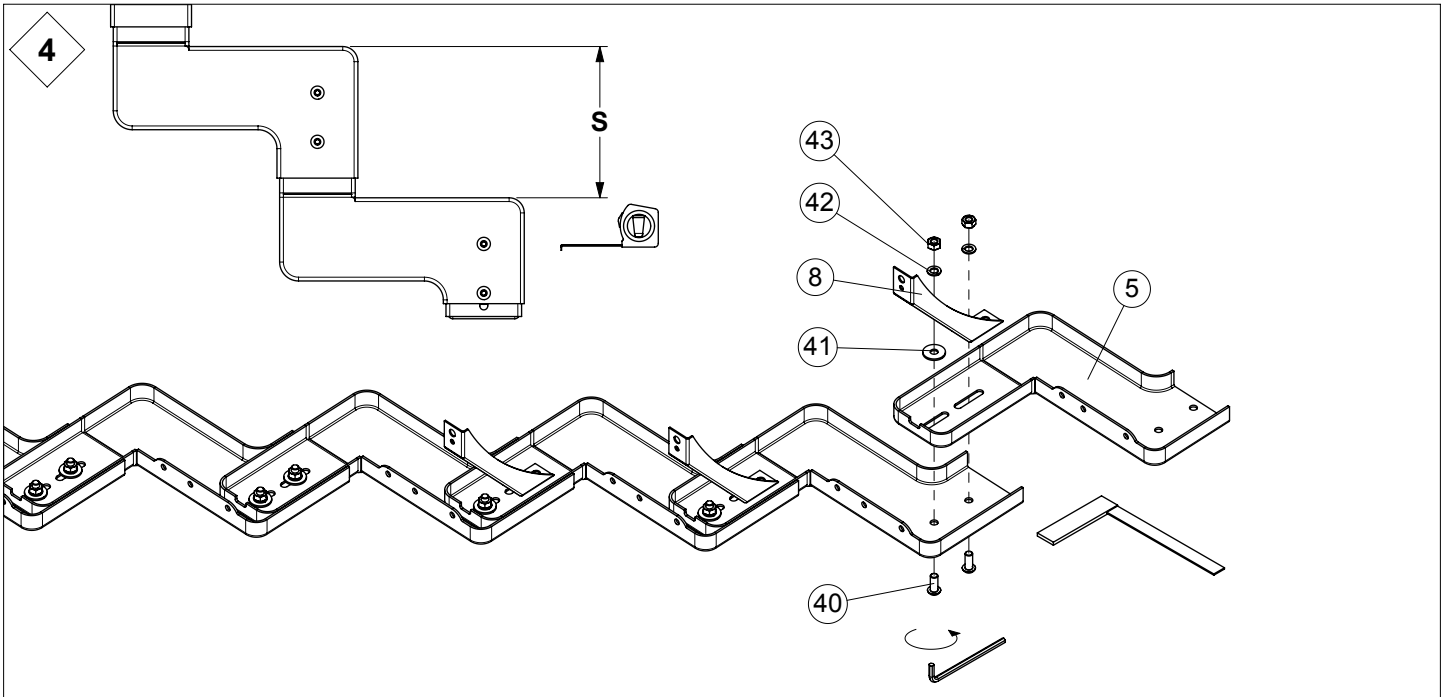

68040		<i>Steiggeländer PROVA Starter-Set PROVA banister start</i>			
17  × 2 K2-04040	20  × 2 K2-41090			21  × 2 K1-41090	22  × 4 K1-01160
26  × 1 K1-01107 Ø 40mm 1240mm					
27  × 5 K1-18060 Ø 10mm 1240mm					
28  × 10 K1-01010	49  × 2 K3-06004 ST 4,8×30	51  × 4 K3-02010 M10×70			

**68041**

**Steiggeländer PROVA Ergänzungs-Set  
PROVA banister extension**

1

2

18

19

20

21