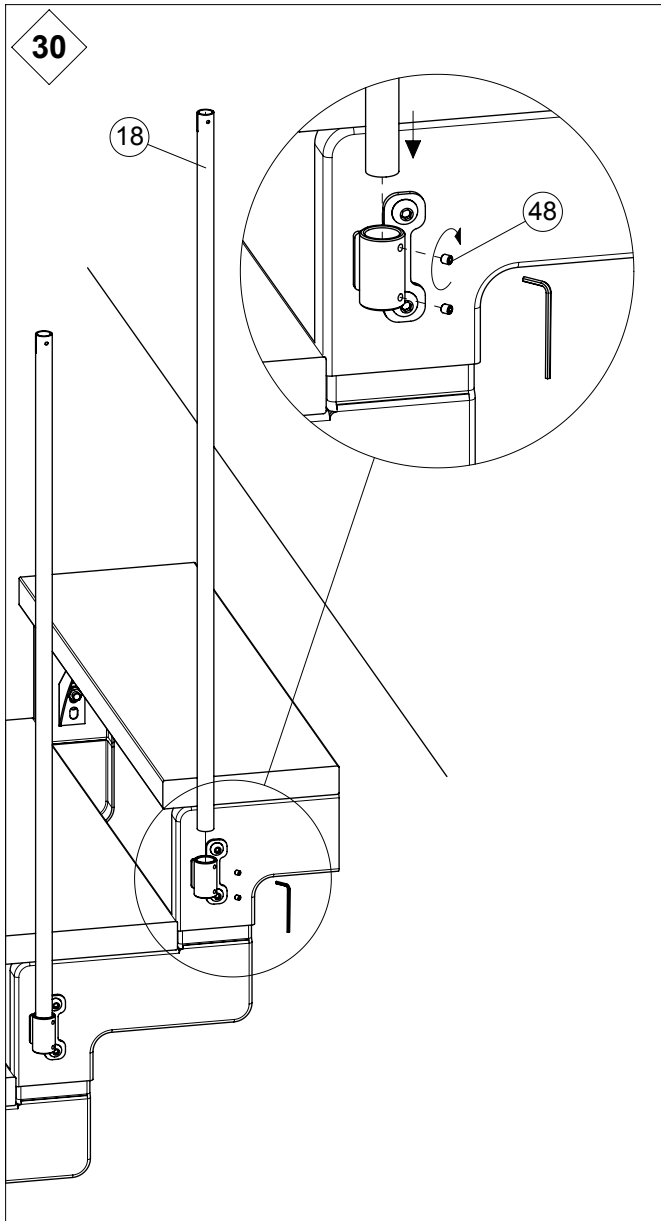

68040		<i>Steiggeländer PROVA Starter-Set PROVA banister start</i>			
17  × 2 K2-04040	20  × 2 K2-41090			21  × 2 K1-41090	22  × 4 K1-01160
26  × 1 K1-01107 Ø 40mm 1240mm					
27  × 5 K1-18060 Ø 10mm 1240mm					
28  × 10 K1-01010	49  × 2 K3-06004 ST 4,8×30	51  × 4 K3-02010 M10×70			

**68041**

**Steiggeländer PROVA Ergänzungs-Set  
PROVA banister extension**

1

2

18

19

20

21

48

49

50

51