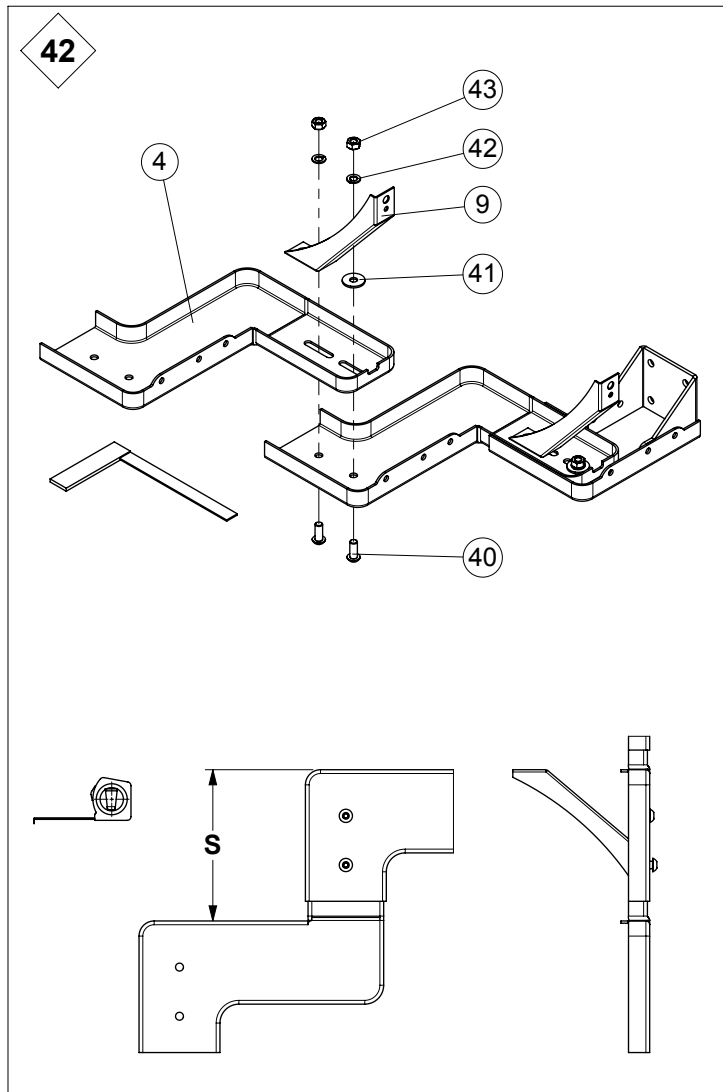

## Trinramme

Montageanleitung  
Installation instruction

<b>68010</b>		<b>Starter-Set Start kit</b>			
<p>(1) (2)</p> <p>× 1 K2-41041      × 1 K2-41040</p>		<p>(5) (6)</p> <p>× 1 K1-41011      × 1 K1-41010</p>		<p>(7)</p> <p>× 2 K2-41000</p>	
<p>(40)</p> <p>× 8 K3-02045 M10×25</p>	<p>(41)</p> <p>× 8 K3-04110 Ø10</p>	<p>(42)</p> <p>× 8 K3-04099 Ø10</p>	<p>(43)</p> <p>× 8 K3-03051 M10</p>	<p>(44)</p> <p>× 16 K3-08001 Ø12×60mm</p>	<p>(45)</p> <p>× 16 K3-06070 Ø10×60mm</p>
<p>(55)</p> <p>× 8 K3-04016 Ø6</p>	<p>(56)</p> <p>× 8 K3-03046 M6</p>	<p>(58)</p> <p>× 8 K3-02220 M6×20</p>	<p>(59)</p> <p>× 12 K3-06269 Ø6×35</p>		

68040		<i>Steiggeländer PROVA Starter-Set PROVA banister start</i>			
17  × 2 K2-04040	20  × 2 K2-41090			21  × 2 K1-41090	22  × 4 K1-01160
26  × 1 K1-01107 Ø 40mm 1240mm					
27  × 5 K1-18060 Ø 10mm 1240mm					
28  × 10 K1-01010	49  × 2 K3-06004 ST 4,8×30	51  × 4 K3-02010 M10×70			

**68041**

**Steiggeländer PROVA Ergänzungs-Set  
PROVA banister extension**

1

2

18

19

20

21

48

49

50

51