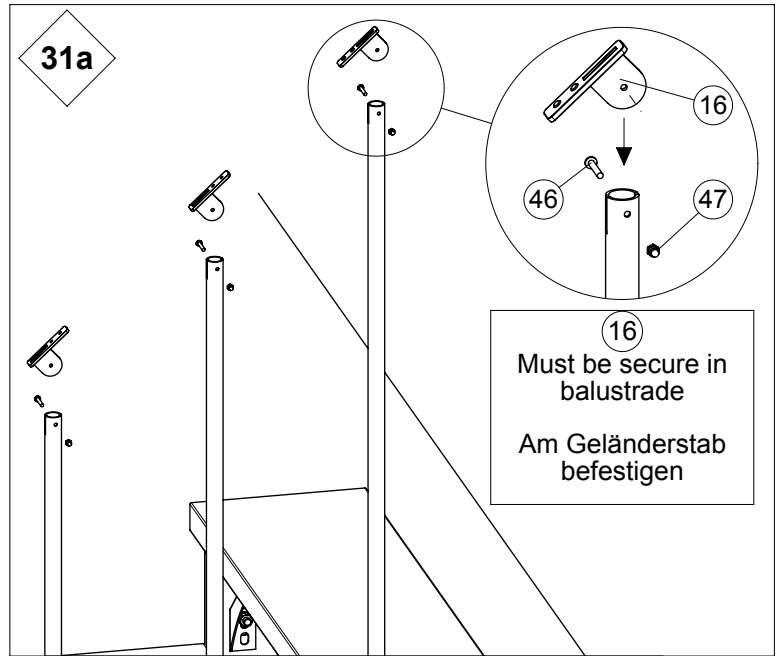

68040		<i>Steiggeländer PROVA Starter-Set PROVA banister start</i>			
17  × 2 K2-04040	20  × 2 K2-41090			21  × 2 K1-41090	22  × 4 K1-01160
26  × 1 K1-01107 Ø 40mm 1240mm					
27  × 5 K1-18060 Ø 10mm 1240mm					
28  × 10 K1-01010	49  × 2 K3-06004 ST 4,8×30	51  × 4 K3-02010 M10×70			

**68041**

**Steiggeländer PROVA Ergänzungs-Set  
PROVA banister extension**

1

2

18

19

20

21