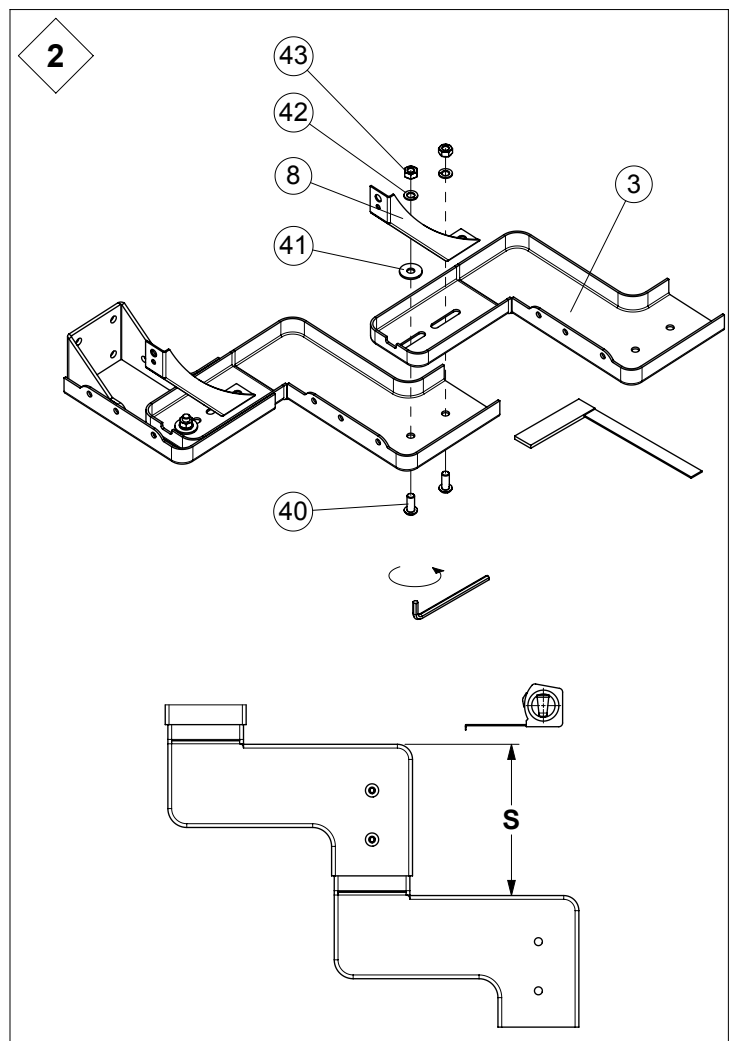

68040		<i>Steiggeländer PROVA Starter-Set PROVA banister start</i>			
17  × 2 K2-04040	20  × 2 K2-41090			21  × 2 K1-41090	22  × 4 K1-01160
26  × 1 K1-01107 Ø 40mm 1240mm					
27  × 5 K1-18060 Ø 10mm 1240mm					
28  × 10 K1-01010	49  × 2 K3-06004 ST 4,8×30	51  × 4 K3-02010 M10×70			

**68041**

**Steiggeländer PROVA Ergänzungs-Set  
PROVA banister extension**

1

2

18

19

20

21

48

49

50

51