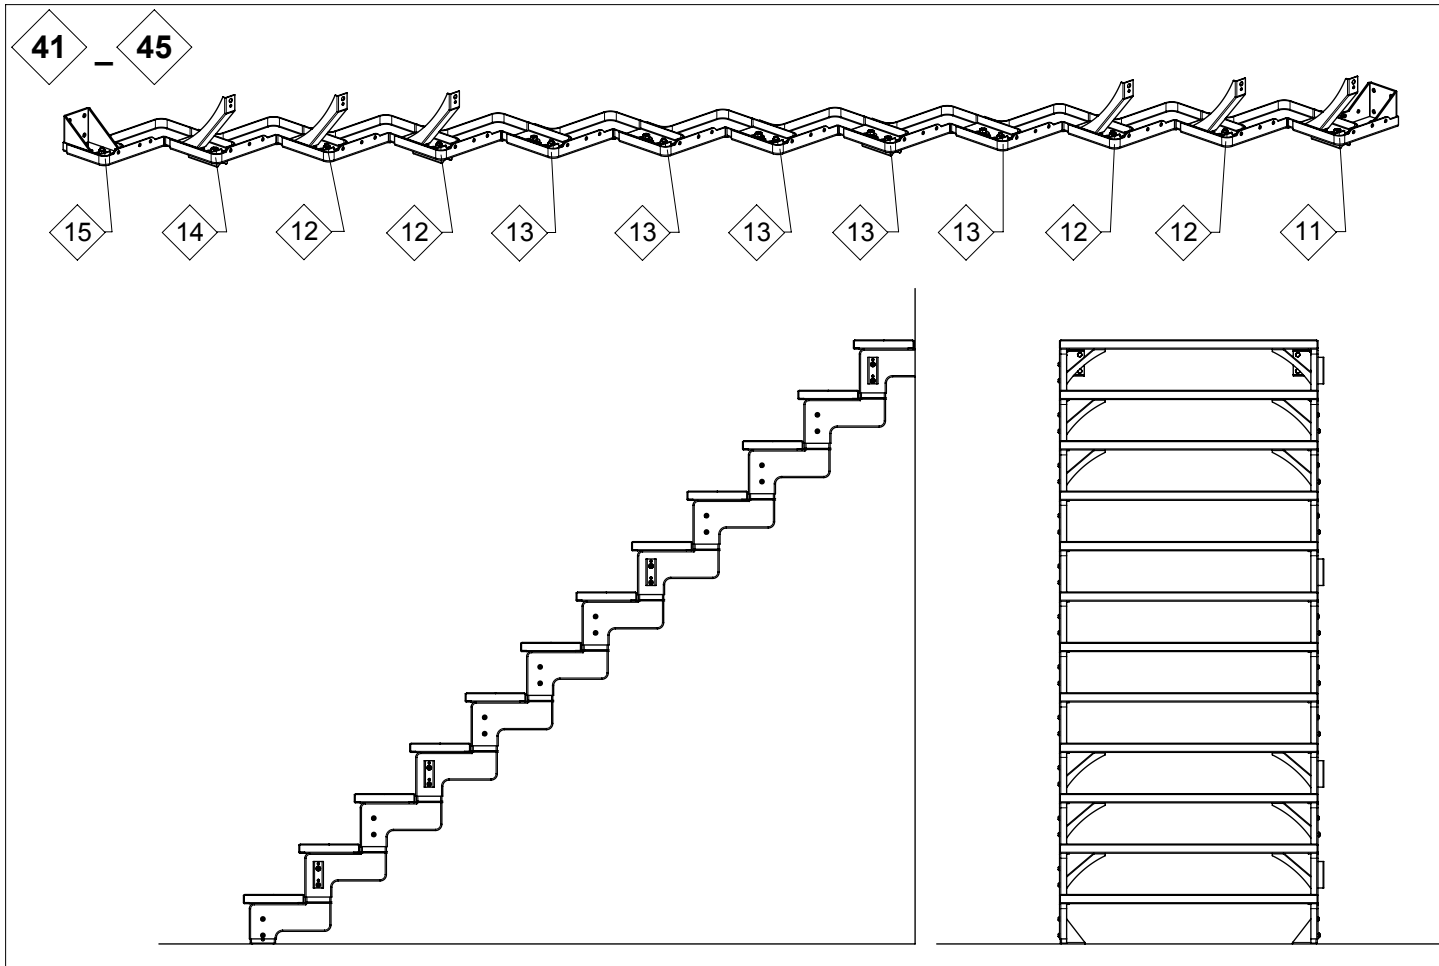

68040		<i>Steiggeländer PROVA Starter-Set PROVA banister start</i>			
17  × 2 K2-04040	20  × 2 K2-41090			21  × 2 K1-41090	22  × 4 K1-01160
26  × 1 K1-01107 Ø 40mm 1240mm					
27  × 5 K1-18060 Ø 10mm 1240mm					
28  × 10 K1-01010	49  × 2 K3-06004 ST 4,8×30	51  × 4 K3-02010 M10×70			

**68041**

**Steiggeländer PROVA Ergänzungs-Set  
PROVA banister extension**

1

2

18

19

20

21

48

49

50

51