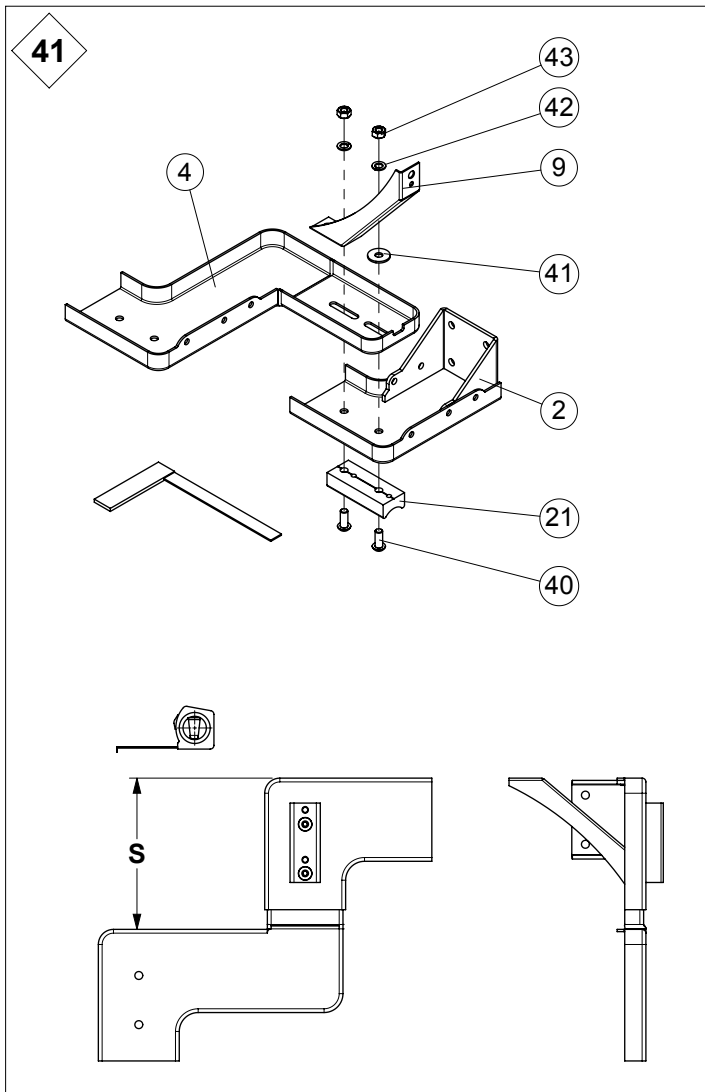

68040		<i>Steiggeländer PROVA Starter-Set PROVA banister start</i>			
17  × 2 K2-04040	20  × 2 K2-41090			21  × 2 K1-41090	22  × 4 K1-01160
26  × 1 K1-01107 Ø 40mm 1240mm					
27  × 5 K1-18060 Ø 10mm 1240mm					
28  × 10 K1-01010	49  × 2 K3-06004 ST 4,8×30	51  × 4 K3-02010 M10×70			

**68041**

**Steiggeländer PROVA Ergänzungs-Set  
PROVA banister extension**

1

2

18

19

20

21

48

49

50

51