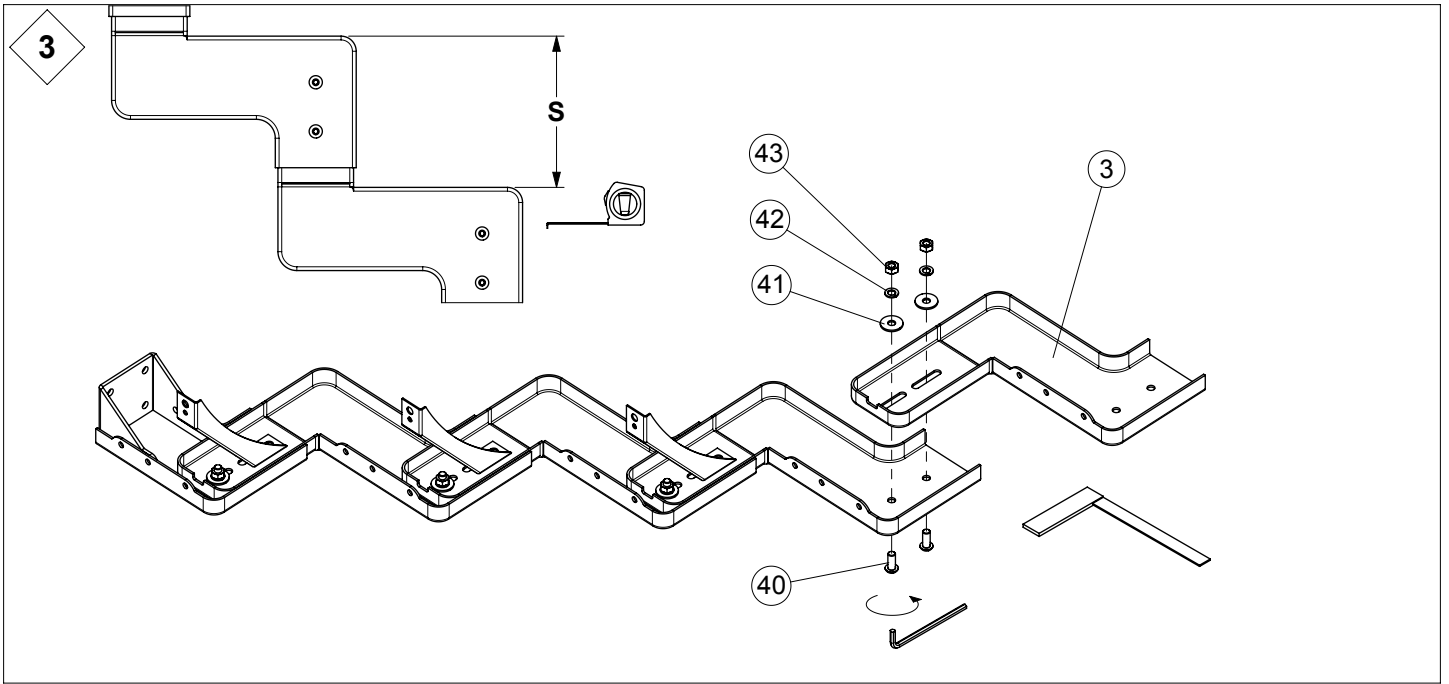

68040		<i>Steiggeländer PROVA Starter-Set PROVA banister start</i>			
17  × 2 K2-04040	20  × 2 K2-41090			21  × 2 K1-41090	22  × 4 K1-01160
26  × 1 K1-01107 Ø 40mm 1240mm					
27  × 5 K1-18060 Ø 10mm 1240mm					
28  × 10 K1-01010	49  × 2 K3-06004 ST 4,8×30	51  × 4 K3-02010 M10×70			

**68041**

**Steiggeländer PROVA Ergänzungs-Set  
PROVA banister extension**

1

2

18

19

20

21