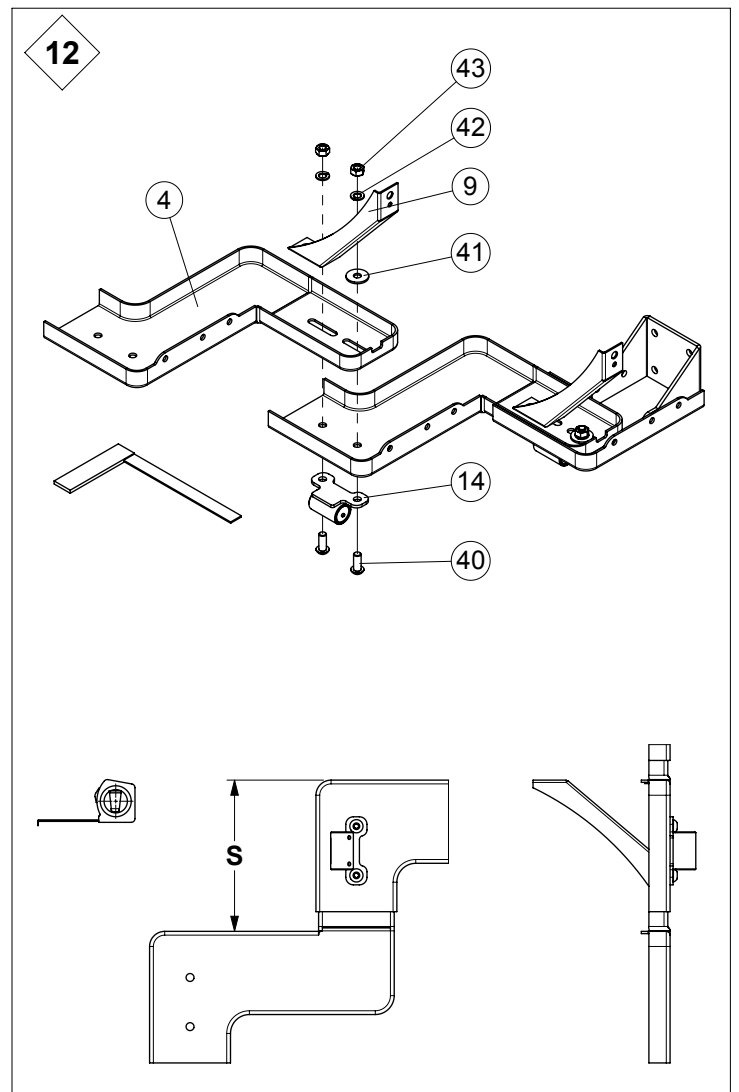

68040		<i>Steiggeländer PROVA Starter-Set PROVA banister start</i>			
17  × 2 K2-04040	20  × 2 K2-41090			21  × 2 K1-41090	22  × 4 K1-01160
26  × 1 K1-01107 Ø 40mm 1240mm					
27  × 5 K1-18060 Ø 10mm 1240mm					
28  × 10 K1-01010	49  × 2 K3-06004 ST 4,8×30	51  × 4 K3-02010 M10×70			

**68041**

**Steiggeländer PROVA Ergänzungs-Set  
PROVA banister extension**

1

2

18

19

20

21

48

49

50

51