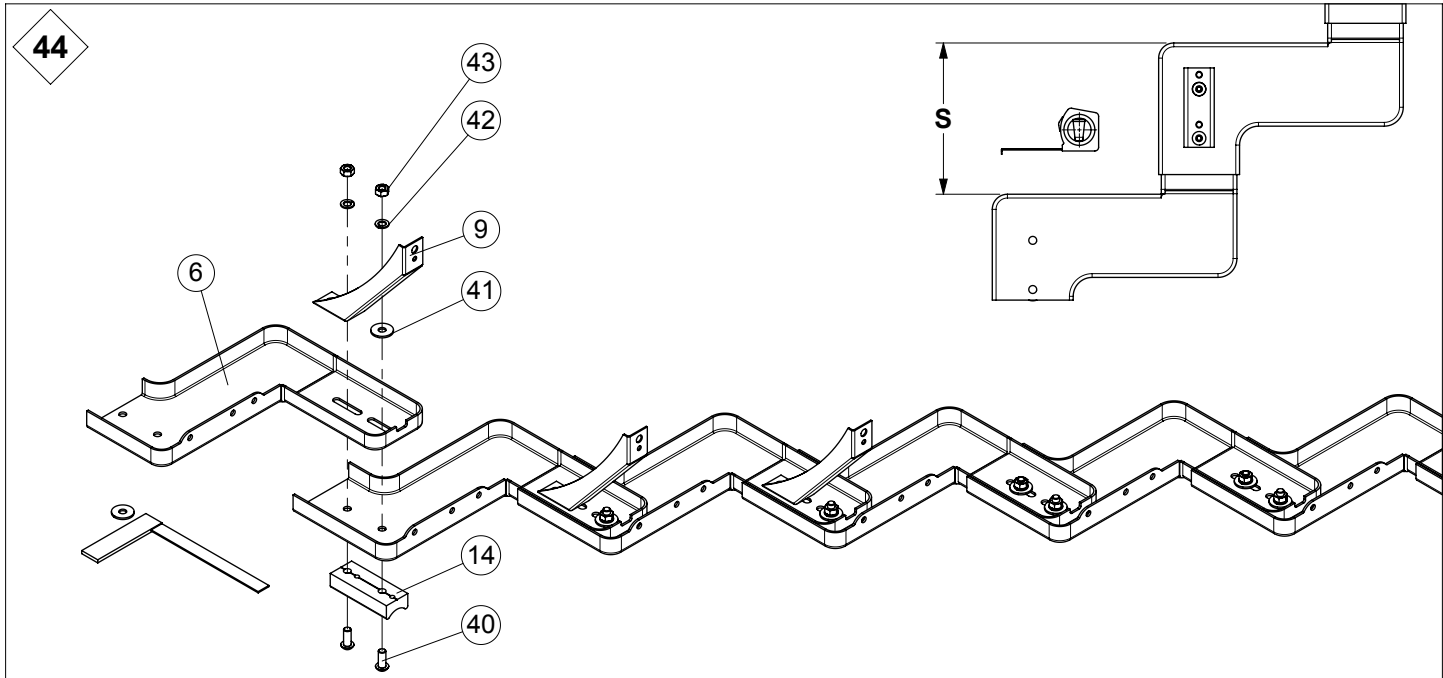

68040		<i>Steiggeländer PROVA Starter-Set PROVA banister start</i>			
17  × 2 K2-04040	20  × 2 K2-41090			21  × 2 K1-41090	22  × 4 K1-01160
26  × 1 K1-01107 Ø 40mm 1240mm					
27  × 5 K1-18060 Ø 10mm 1240mm					
28  × 10 K1-01010	49  × 2 K3-06004 ST 4,8×30	51  × 4 K3-02010 M10×70			

**68041**

**Steiggeländer PROVA Ergänzungs-Set  
PROVA banister extension**

1

2

18

19

20

21