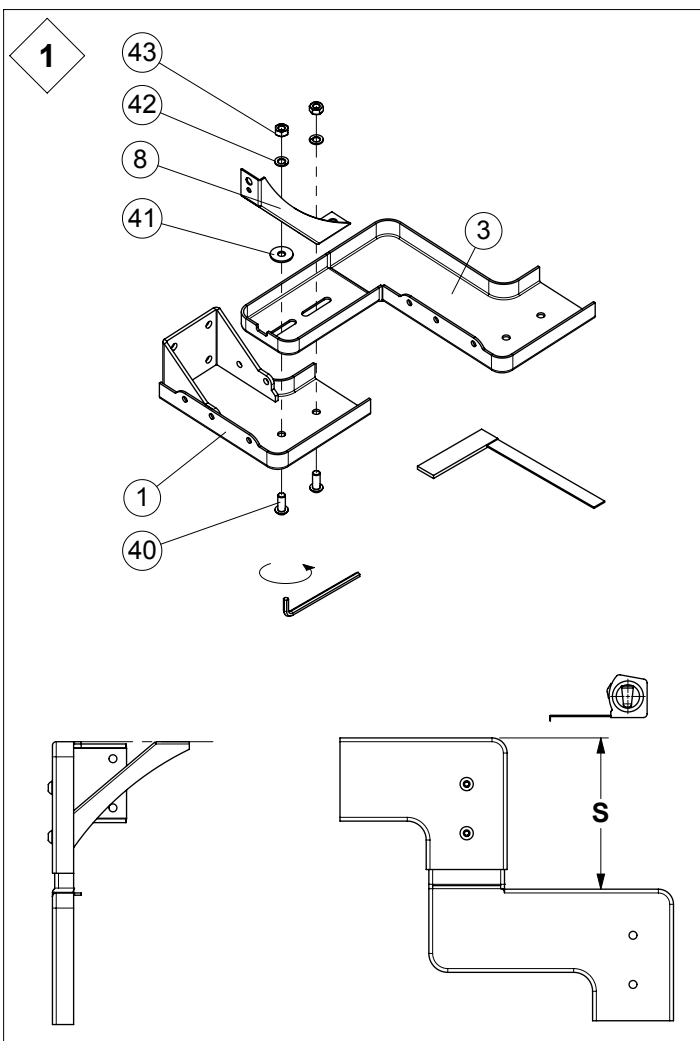

68040		<i>Steiggeländer PROVA Starter-Set PROVA banister start</i>			
17  × 2 K2-04040	20  × 2 K2-41090			21  × 2 K1-41090	22  × 4 K1-01160
26  × 1 K1-01107 Ø 40mm 1240mm					
27  × 5 K1-18060 Ø 10mm 1240mm					
28  × 10 K1-01010	49  × 2 K3-06004 ST 4,8×30	51  × 4 K3-02010 M10×70			

**68041**

**Steiggeländer PROVA Ergänzungs-Set  
PROVA banister extension**

1

2

18

19

20

21

48

49

50

51