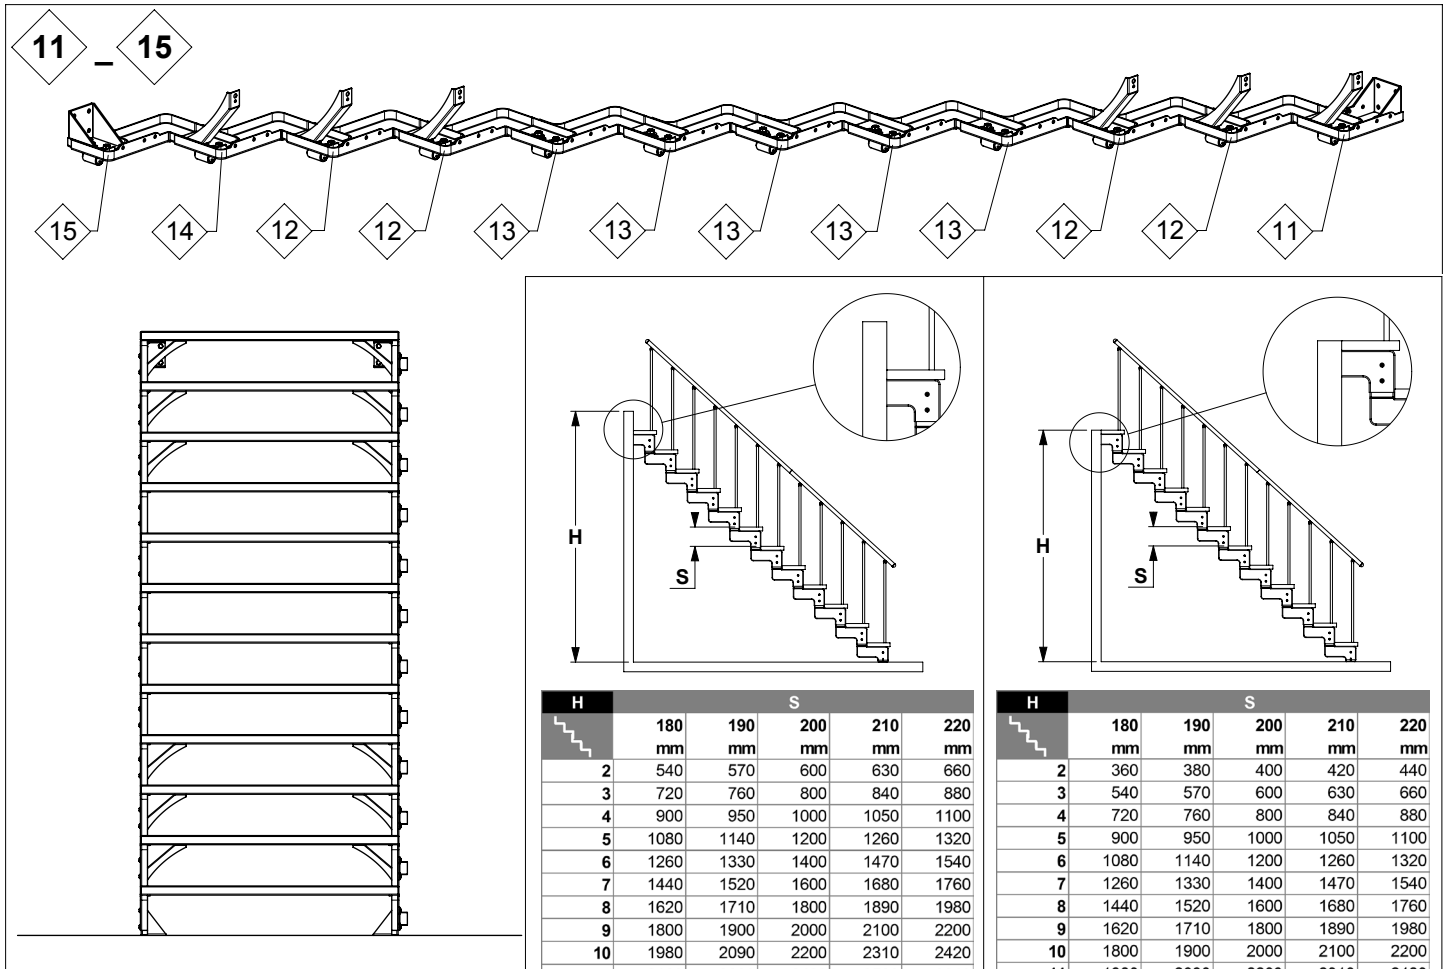

**68041**

**Steiggeländer PROVA Ergänzungs-Set  
PROVA banister extension**

1

2

18

19

20

21

48

49

50

51