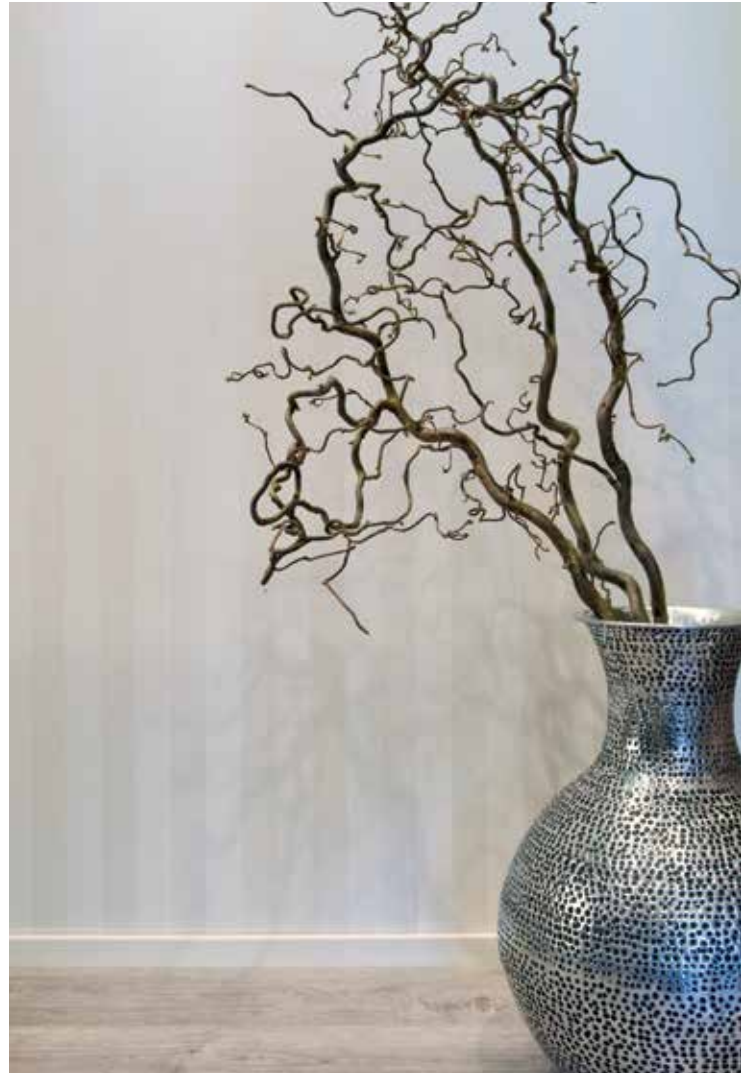

14221 Stripe offwhite/pearl/white