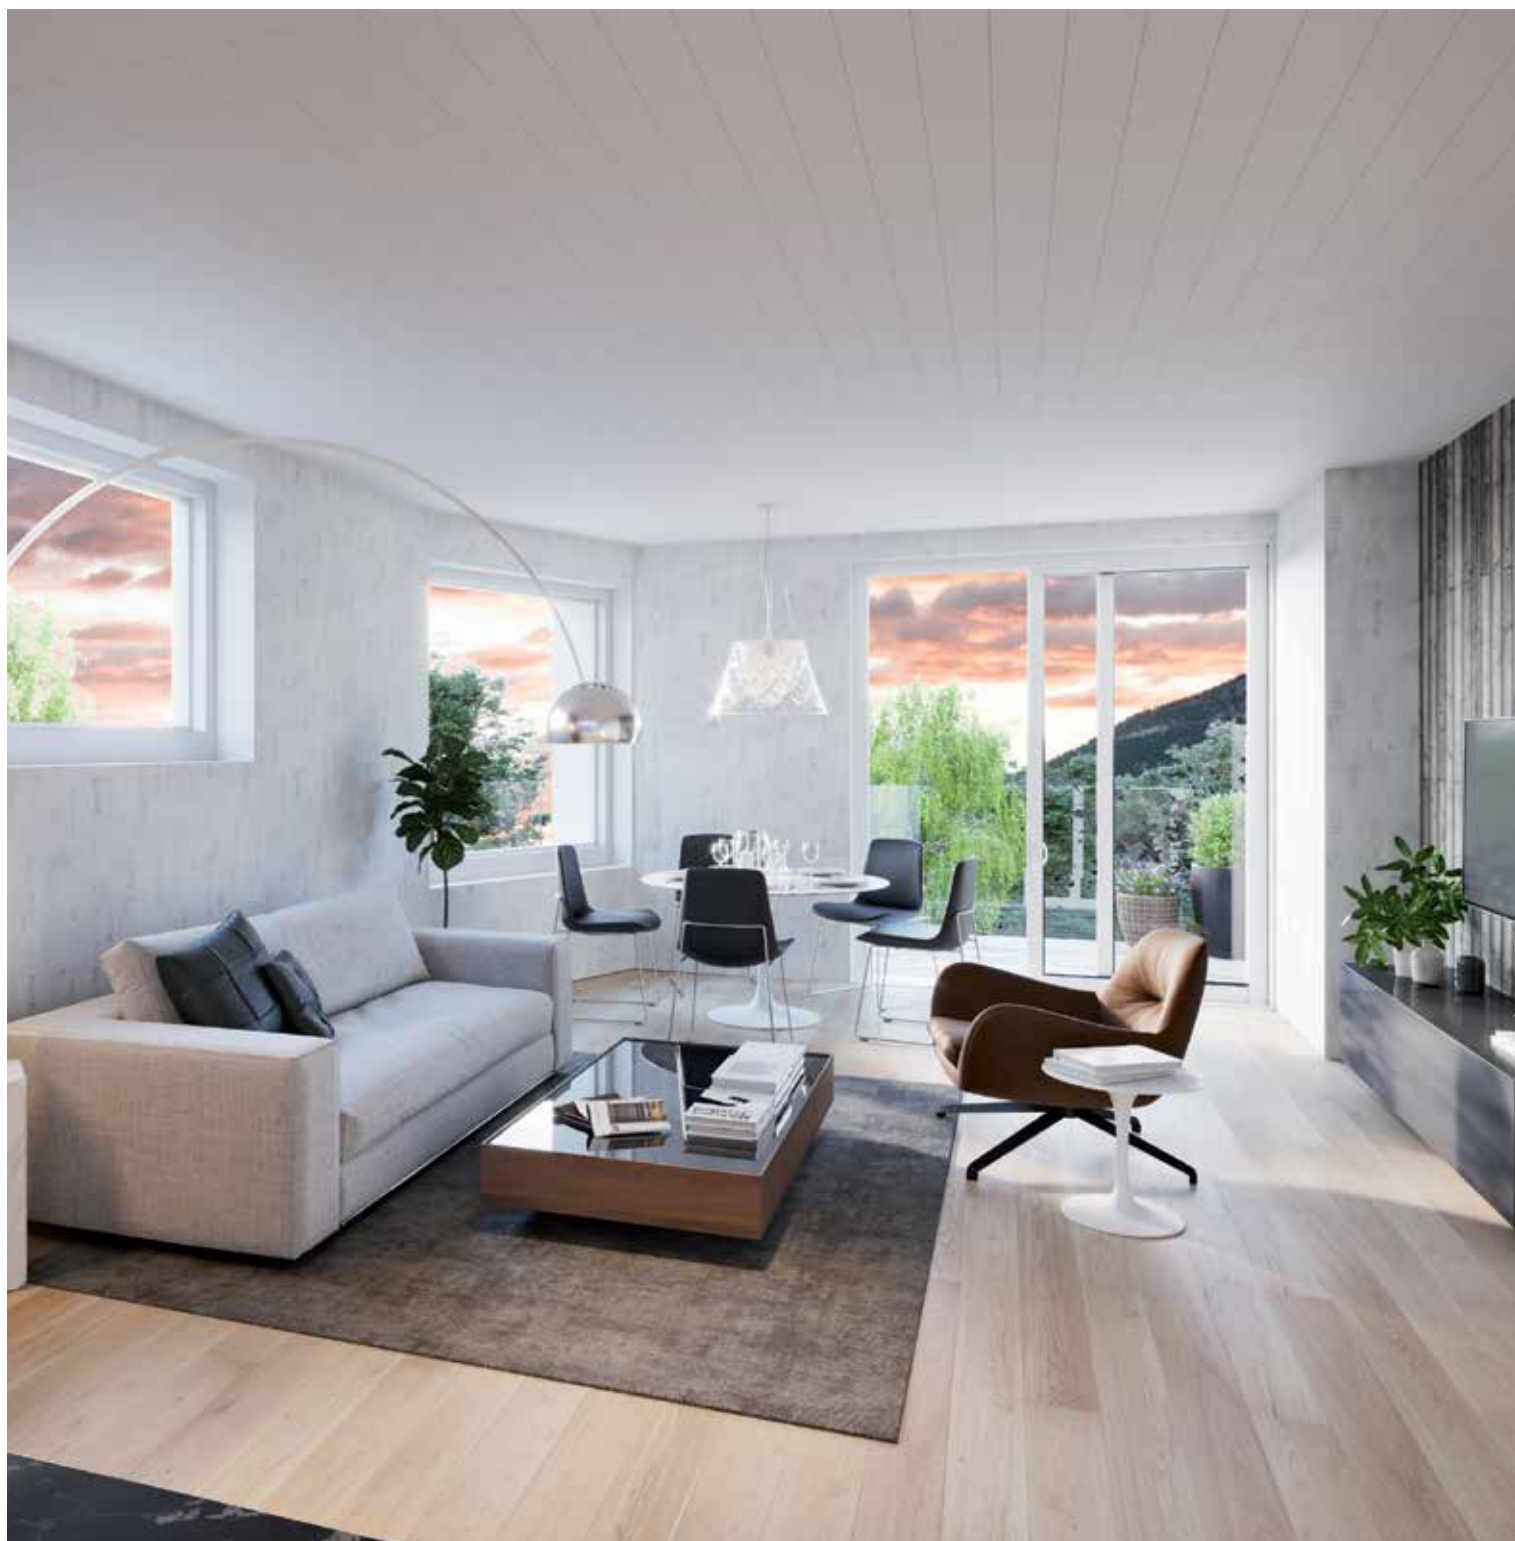

Möjligheterna är många och valet är ditt.

Winebox 10432

10442 Winebox light grey

Verve plain uni 40291 i kombination med Verve silver leafs 40391.

Tidlös bladranka i sølv/sort.

Den ljusa bakgrunden med silverstänk finns också i enfärgat och matcher perfekt.