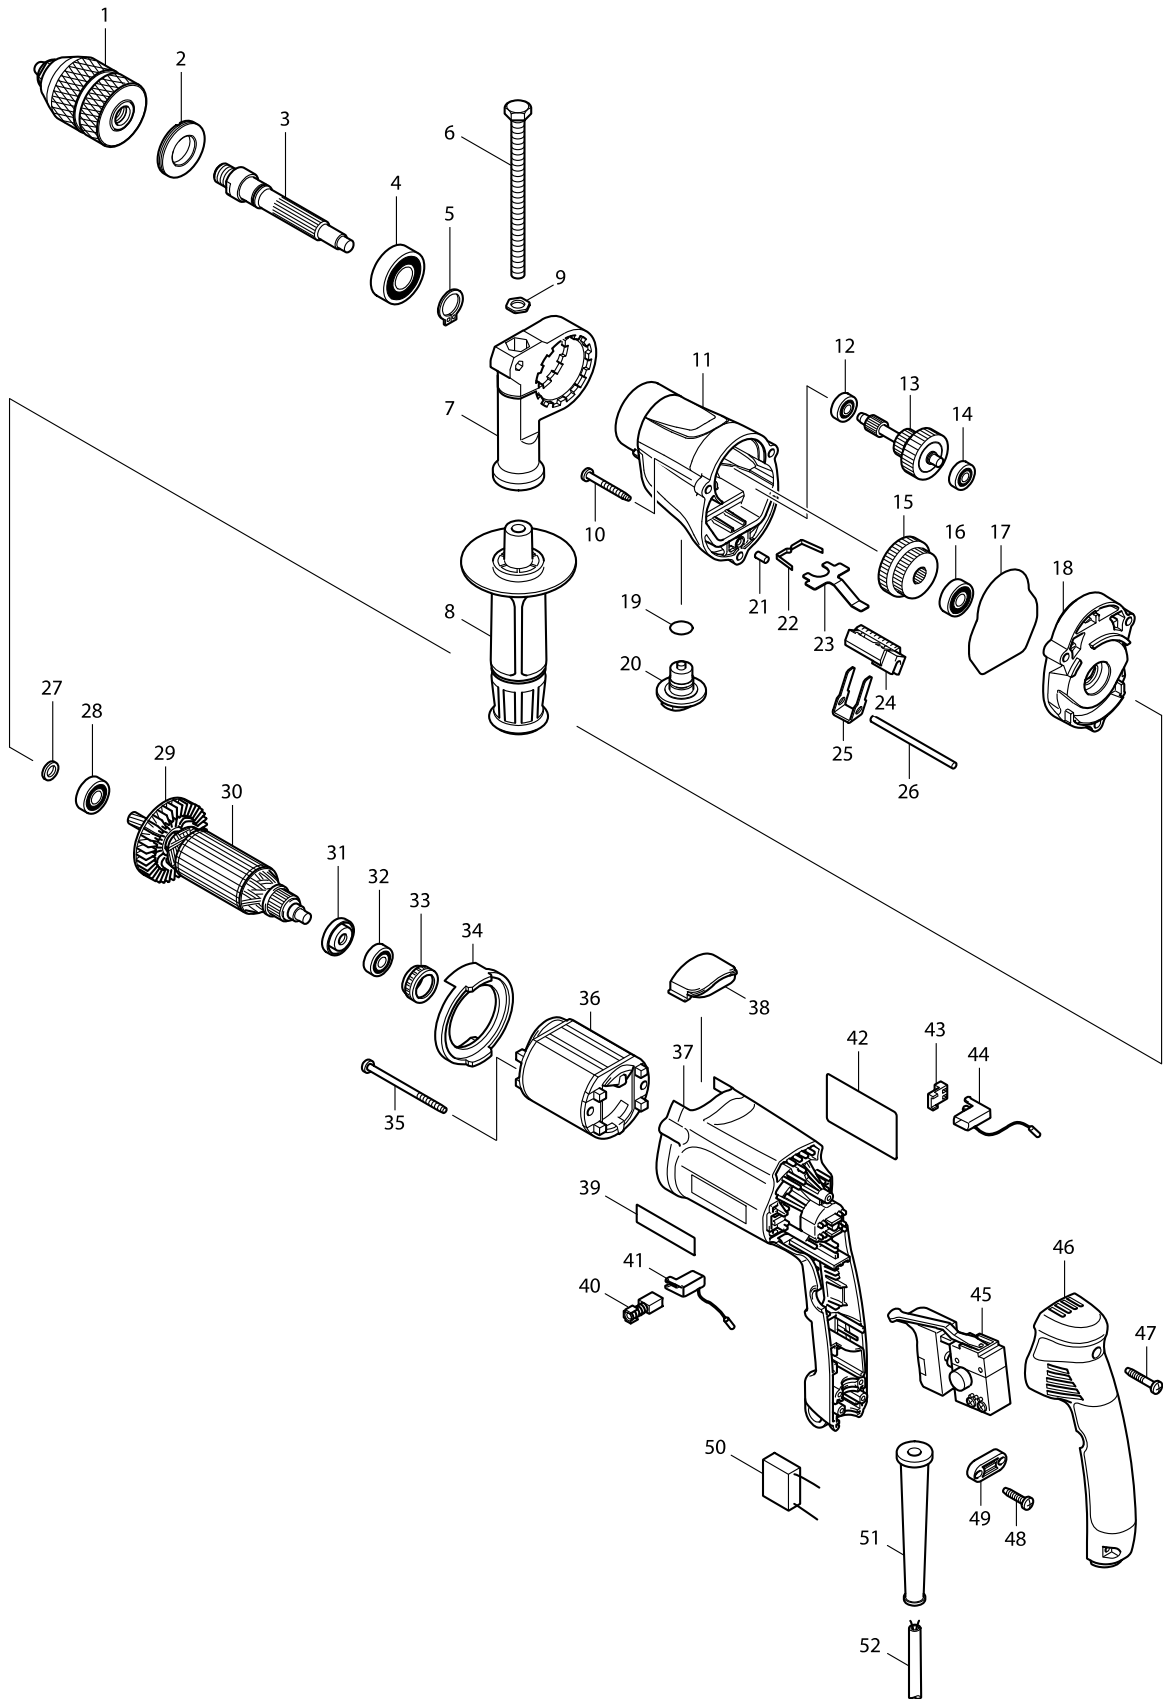

Model No. DP4011 2-SPEED DRILL 13MM

Model No. DP4011 2-SPEED DRILL 13MM

Item	Parts No.	Description	I/C	Qty	N/O	Opt. 1	Opt. 2	Note
001	192664-5	KEYLESS DRILL CHUCK		1	*			
001-1	194254-0	KEYLESS DRILL CHUCK SET	<	1				
002	285806-9	BEARING RETAINER 19-36		1				
003	324835-8	SPINDLE		1				
004	211206-7	BALL BEARING 6202LLB		1				
005	961055-9	RETAINING RING S-15		1				
006	921923-8	HEX. BOLT M8X120		1				
007	417630-4	GRIP BASE		1				
008A	152521-9	GRIP 36 COMPLETE		1	*			
C10	931402-8	HEX. NUT M8		1	*			
008-1A	153503-4	GRIP 36 COMPLETE	O	1				
008-1B	153503-4	GRIP 36 COMPLETE		1				
009	345280-4	HEX. WASHER		1				
010	266351-3	TAPPING SCREW 4X35		3				
011	318187-7	GEAR HOUSING		1				
012	210028-2	BALL BEARING 606ZZ		1				
013	153622-6	GEAR COMPLETE		1				
014	210028-2	BALL BEARING 606ZZ		1				
015	227030-8	SPUR GEAR 29-37		1				
016	210029-0	BALL BEARING 608ZZ		1				
017	421810-6	SEAL RING		1				
018	158412-2	GEAR HOUSING COVER COMPLETE		1				
C10	263002-9	RUBBER PIN 4		1				
019	213122-9	O RING 12		1				
020	417805-5	CHANGE LEVER B		1				
021	256251-5	PIN 4		1				
022	232143-2	LEAF SPRING		1				
023	345225-2	LOCK PLATE		1				
024	417804-7	RACK 12		1				
025	345223-6	CHANGE PLATE B		1				
026	268092-7	PIN 4		1				
027	262087-2	RING 8		1				
028	210005-4	BALL BEARING 608DDW		1				
029	241881-5	FAN 52		1				
030	517414-1	ARMATURE ASS'Y 220-240V		1				
D10		INC. 27,28,29,31,32						
031	681636-0	INSULATION WASHER		1				
032	211021-9	BALL BEARING 607LLB		1				
033	421494-0	RUBBER RING 19		1				
034	417803-9	BAFFLE PLATE		1				
035	266340-8	TAPPING SCREW 4X65		2				
036	633528-9	FIELD 220-240V		1				
037	417807-1	MOTOR HOUSING		1				
038	450179-1	CAP		1				
040	191962-4	CARBON BRUSH CB-419		1				
041	643989-5	BRUSH HOLDER		1				
042	864033-7	DP4011 NAME PLATE		1				
043	689111-0	SPACER		2