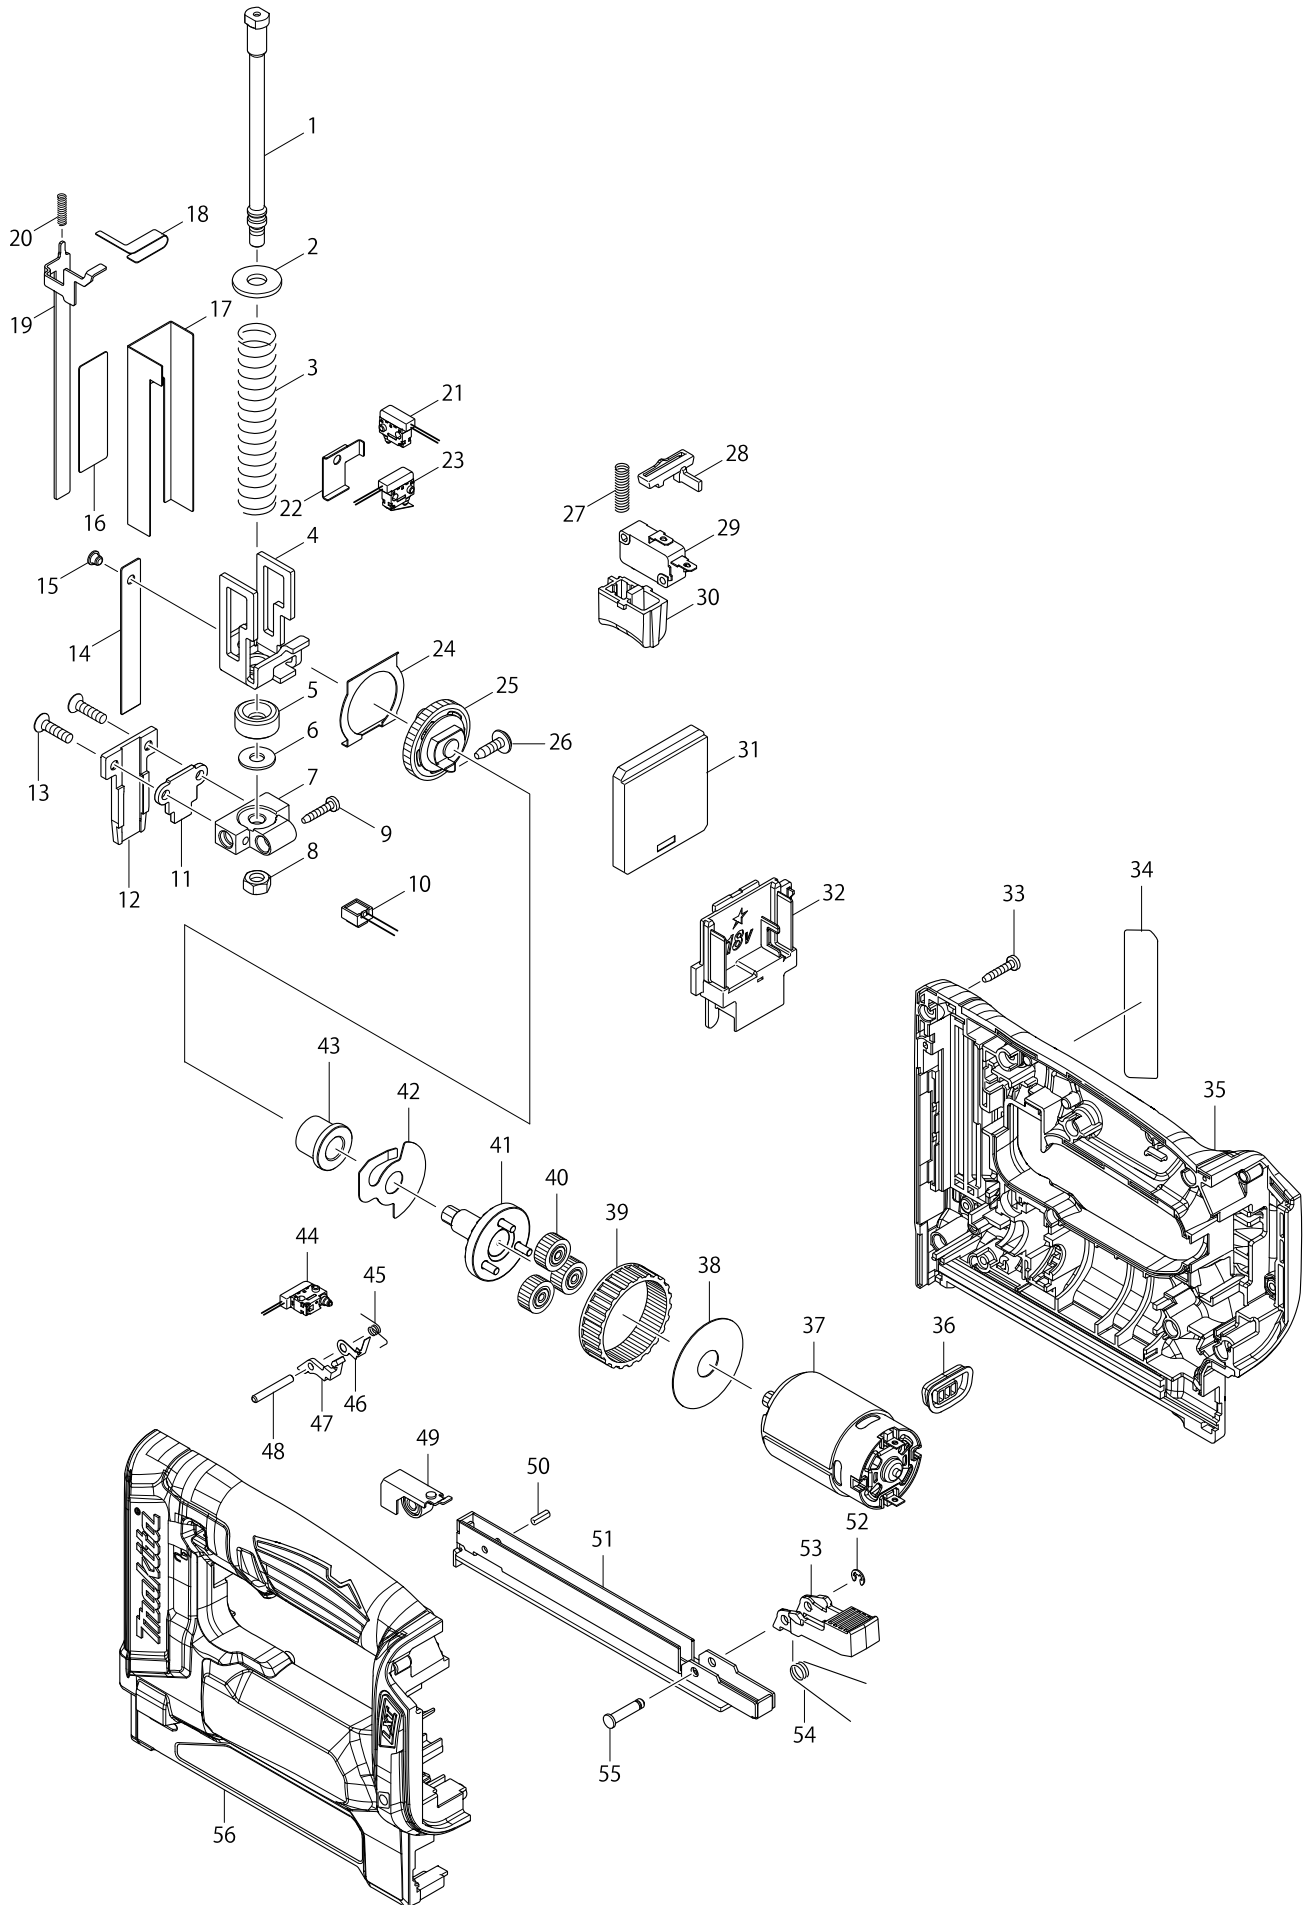

# Model No. DST112 CORDLESS STAPLER

# Model No. DST112 CORDLESS STAPLER

Item	Parts No.	Description	I/C	Qty	N/O	Opt. 1	Opt. 2	Note
001	326731-6	GUIDE BOLT		1				
002	253762-1	FLAT WASHER 8		1				
003	232297-5	COMPRESSION SPRING 13		1				
004	347023-0	HAMMER		1				
005	424099-5	CUSHION		1				
006	253804-1	FLAT WASHER 6		1				
007	319425-0	HOLDER		1				
008	931302-2	HEX. NUT M6		1				
009	266130-9	TAPPING SCREW BIND PT 3X16		1	*			
010	620507-6	LED CIRCUIT		1				
011	347037-9	SET PLATE		1				
012	326738-2	DRIVER GUIDE		1				
013	251487-1	H.SOCKET C.S.HEAD SCREW M4X16		2				
014	347034-5	DRIVER		1				
015	256318-9	FLAT FILLISTER HD. PIN 4		1				
016	347038-7	UPPER PLATE		1				
017	347036-1	GUIDE PLATE		1				
018	232300-2	LEAF SPRING		1				
019	347042-6	CONTACT ARM		1				
020	232296-7	COMPRESSION SPRING 3		1	*			
020-1	232337-9	COMPRESSION SPRING 3	<	1				
021	632G60-2	SWITCH UNIT		1				
022	347039-5	SLIDE PLATE		1	*			
022-1	347121-0	SLIDE PLATE	<	1				
023	632G61-0	SWITCH UNIT		1				
024	347040-0	GEAR PLATE		1				
025	143770-9	SPUR GEAR 43 COMPLETE		1				
026	266901-4	TAPPING SCREW 4X14		1				
027	232299-1	COMPRESSION SPRING 5		1				
028	456799-9	TRIGGER LOCK		1				
029	650681-6	SWITCH D3V-16-3A5		1	*			
029-1	632J09-0	SWITCH UNIT	S	1				
030	456797-3	TRIGGER		1	*			
030-1	457303-7	TRIGGER	S	1				
031	620506-8	CONTROLLER		1				
032	643860-3	TERMINAL		1				
033	266130-9	TAPPING SCREW BIND PT 3X16		11				
034	852D83-8	DST112 NAME PLATE		1				
035	183D97-9	HOUSING SET		1				
C10	263005-3	RUBBER PIN 6		2				
D10		INC. 56						
036	143778-3	INDICATOR PANEL COMPLETE		1				
037	629209-1	DC MOTOR		1				
038	267053-4	FLAT WASHER 12		1				
039	227166-3	INTERNAL GEAR 69		1				
040	221961-3	SPUR GEAR 27		3				
041	143777-5	SPUR GEAR 7 COMPLETE		1				
042	345773-1	ANTI BACK PLATE		1				