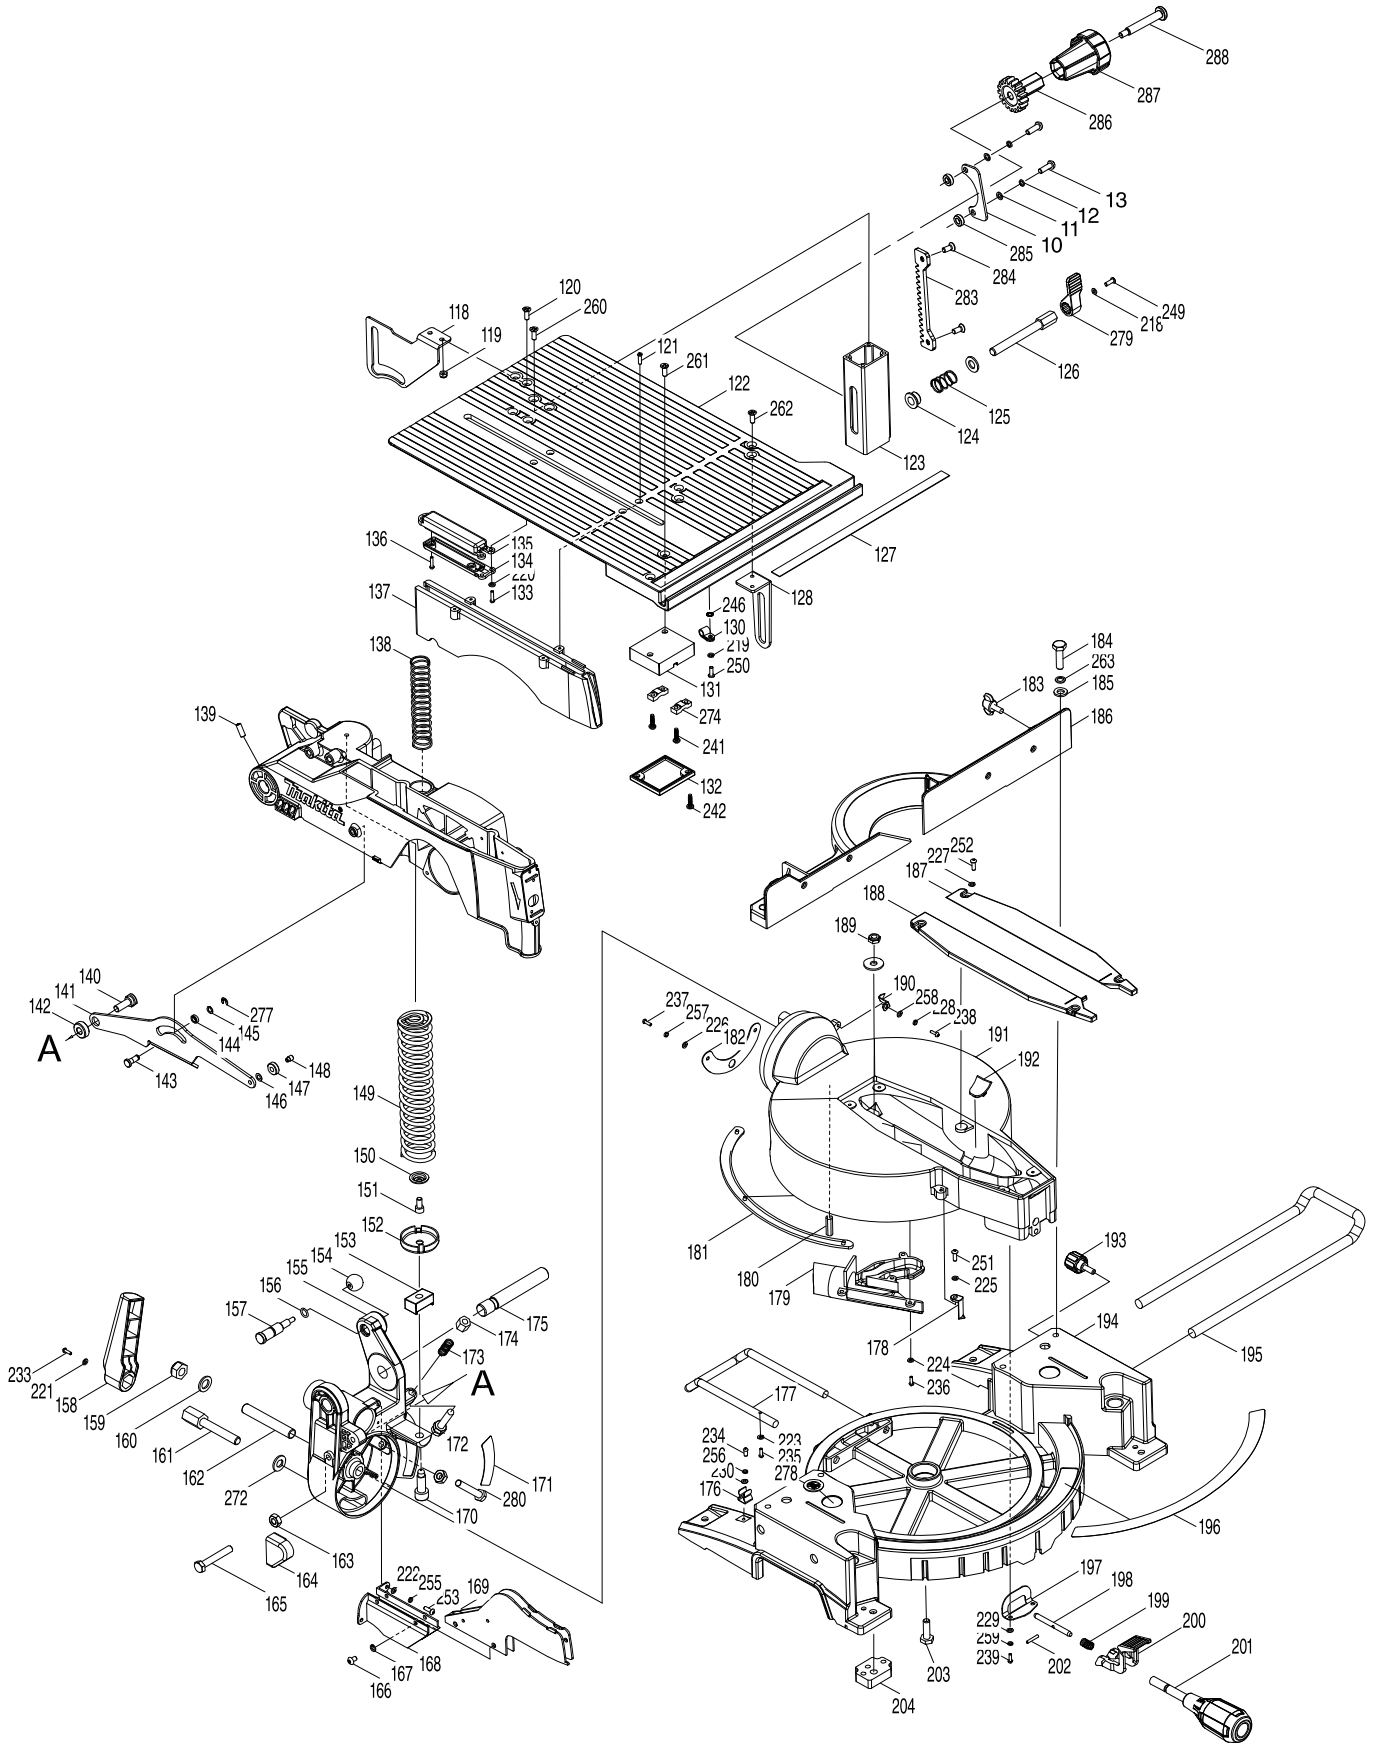

Model No. LH1201FL 305MM TABLE TOP MITER SAW

Model No. LH1201FL 305MM TABLE TOP MITER SAW

Item	Parts No.	Description	I/C	Qty	N/O	Opt. 1	Opt. 2	Note
001	JM23300009	HEX BOLT M8X16		2				
002	JM23300010	SPRING WASHER 8		2				
003	JM23300011	FLAT WASHER 8		2				
004	JM23300012	RIVING KNIFE		1				
005	JM23300013	PAN HEAD SCREW M6X16		1				
006	JM23300300	UP BLADE GUARD COMPLETE		1				
D10		INC. 8						
007	JM23300015	LOCKNUT M6		1				
008	JM27080060	WARNING LABEL		1				
009	JM23300244	BLADE CASE		1				
010	JM23300239	FENCE PRESS PLAT		1				
011	JM23300019	FLAT WASHER 6		2				
012	JM23300020	SPRING WASHER 6		2				
013	JM23300248	PAN HEAD SCREW M6X16		2				
014	JM23300022	E RING 5		1				
015	JM23300023	LIFTING LIMITED PLATE SHAFT		1				
016	JM23300024	TORSION SPRING		1				
017	JM23300025	LIFTING LIMITED PLATE		1				
018	JM23300026	FLAT WASHER 4		2				
019	JM23300027	SPRING WASHER 4		2				
020	JM23300028	PAN HEAD SCREW M4X12		2				
021	JM23300029	PROTECTION COVER		1				
022	JM23300030	PAN HEAD SCREW M4X10		2				
023	JM23300031	LASER TERMINAL BOX COVER		1				
024	JM23300032	CORD CLAMP		1				
025	JM23300033	PAN HEAD SCREW M4X8		1				
026	JM23300034	LASER DUST-PROOF WASHER		1				
027	JM23300035	LASER SPRING		1				
028	JM23300036	LASER BRACKET		1				
029	JM23300037	LASER TURNING BRACKET		1				
030	JM23300038	H.S.SETTING SCREW M4X6		1				
031	JM23300039	H.S.SETTING SCREW M5X8		1				
032	JM23300040	LASER DIODE		1				
033	JM23300041	LASER COVER		1				
035	JM23300042	E RING 6		2				
036	JM23300043	BEARING 608		1				
037	JM23300044	SPINDLE GEAR		1				
038	JM23300045	KEY 6X16		1				
039	JM23300046	SPINDLE		1				
040	JM23300047	BEARING 6204		1				
041	JM23300048	BEARING BRACKET		1				
042	JM23300049	BEARING COVER		1				
043	JM23300050	H.S.BOLT M5X16		2				
044	JM23300051	INNER FLANGE		1				
045	JM23100144	BLADE INNER RING		1				
047	JM23300053	OUTER FLANGE		1				
048	JM23300054	FLANGE BOLT M8X20		1				
049	JM23300055	CENTER PLATE		1