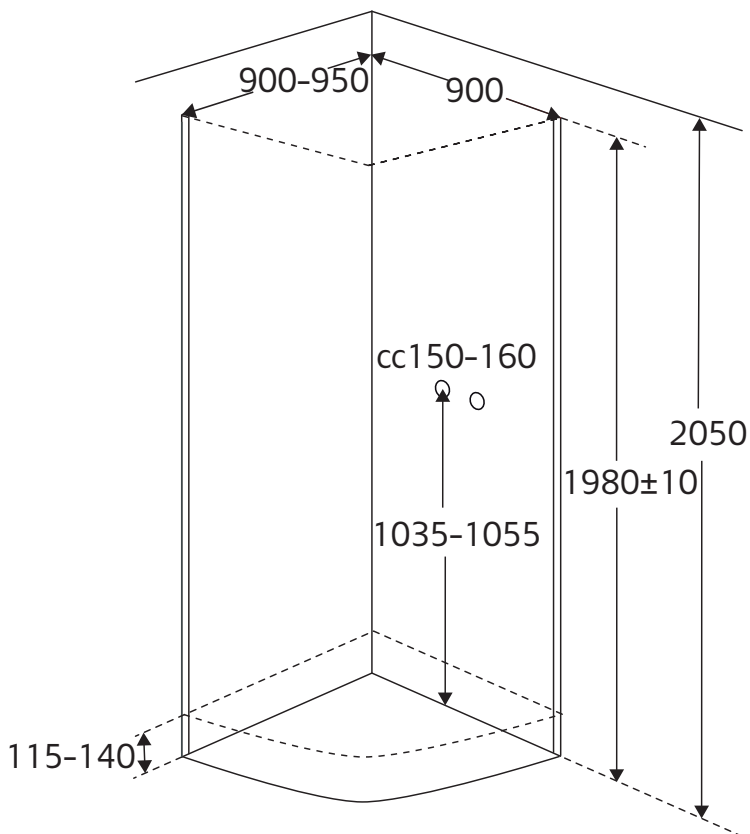

## BREEZE 90X90 ROUND

145 07 70/ 145 07 75

Breeze Delux

[www.hafa.se](http://www.hafa.se)