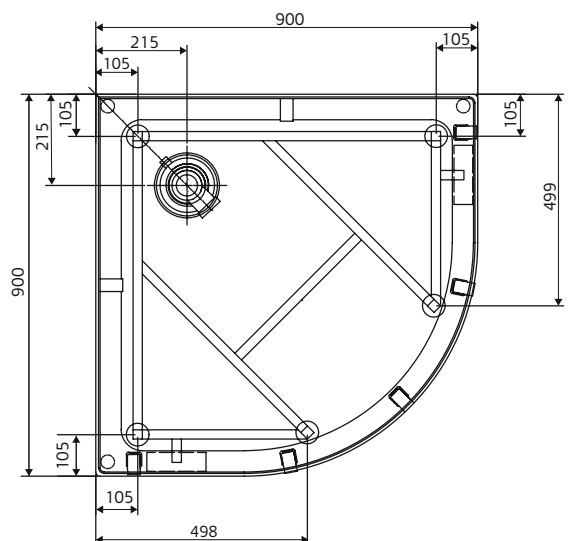

## BREEZE 90X90 ROUND

145 07 70/ 145 07 75

Breeze Delux

[www.hafa.se](http://www.hafa.se)