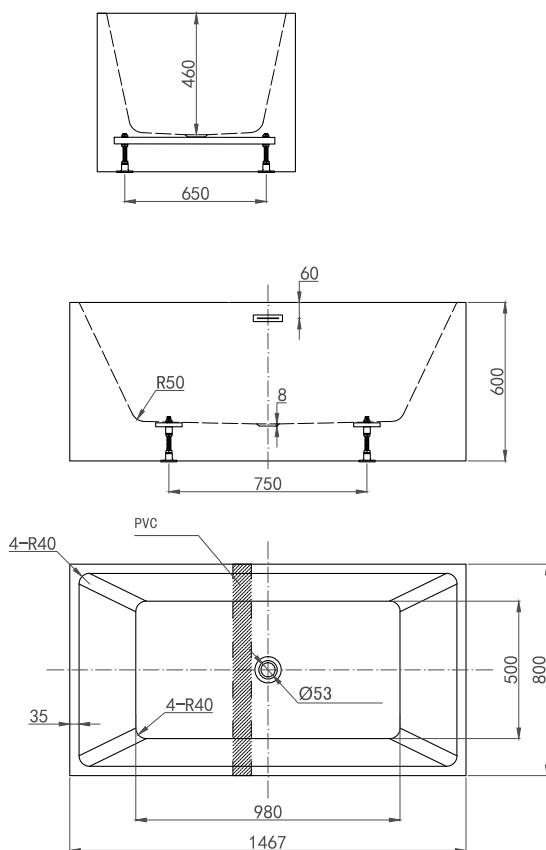

### fotplacering och yttermått

badkar

## westerbergs salt 1500

Ett badkar i spännande design och med en härlig rymd tack vare sina mått. Lite bredare och lite djupare.

Mått L:1470 B:800 H:600 mm.  
Vattenmängd 280 liter.

**Art nr. 200 810 25**