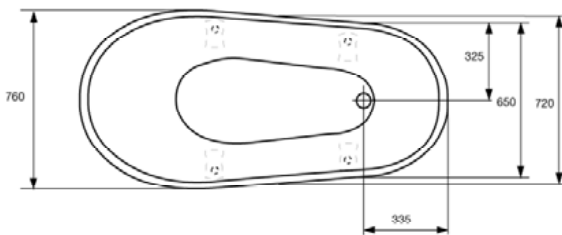

#### ytermått

## badkar westerbergs victoria 157

Ett klassiskt badkar i gjutmarmor. Finns i vitt och svartvitt och med lejon tassor i vitt, krom eller mässing.

1570x760x730 mm.

Djup: 410 mm. Vattenmängd 215 liter.

**Art. nr. 20000692** vit med tassor i krom