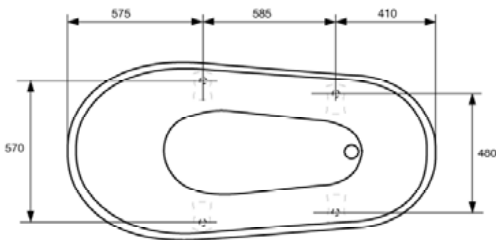

#### ytermått

## badkar westerbergs victoria 157

Ett klassiskt badkar i gjutmarmor. Finns i vitt och svartvitt och med lejon tassor i vitt, krom eller mässing.

1570x760x730 mm.

Djup: 410 mm. Vattenmängd 215 liter.

**Art. nr. 20000692** vit med tassor i krom