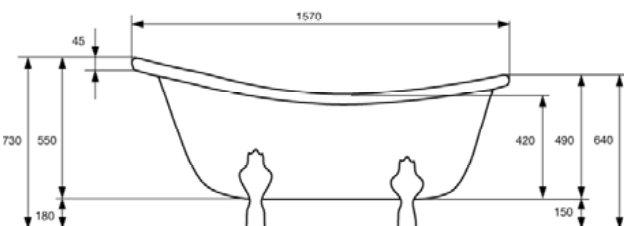

#### ytermått

## badkar westerbergs victoria 157

Ett klassiskt badkar i gjutmarmor. Finns i vitt och svartvitt och med lejon tassor i vitt, krom eller mässing.

1570x760x730 mm.

Djup: 410 mm. Vattenmängd 215 liter.

**Art. nr. 20000692** vit med tassor i krom