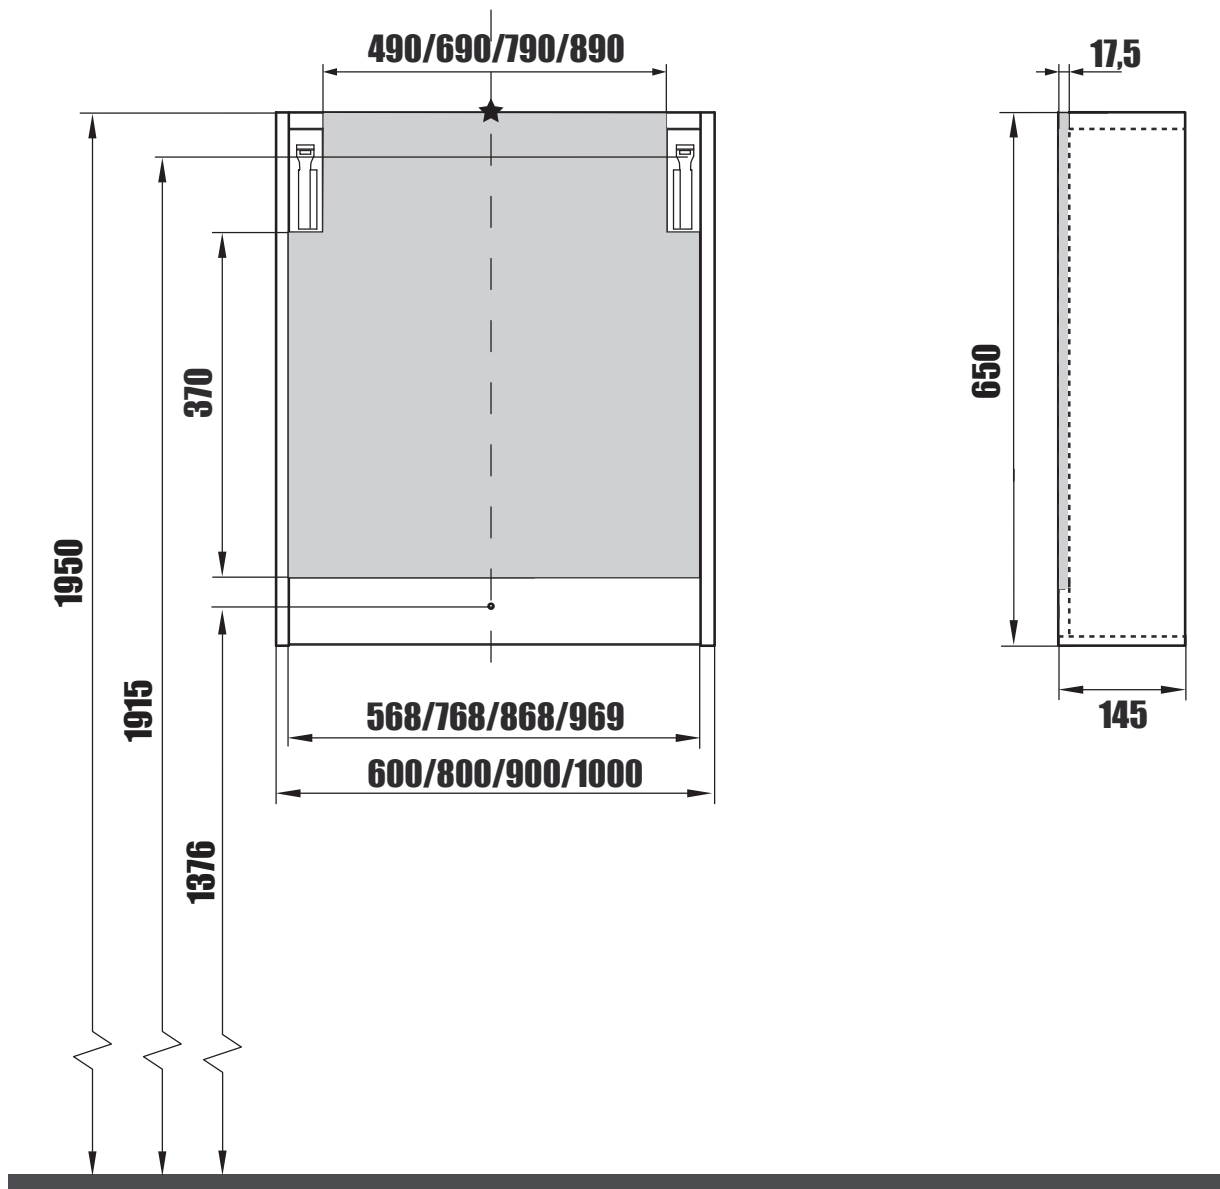

# NORO Flex 600/800/900/1000 (mm)

- ⓈⒺ Installationsmått för el
- ⓈⒻ Sähkön asennusmitat
- ⓈⓃ Installasjonsmål for el
- ⓈⓀ Installationsmål for el
- ⓈⓅ Measurements for installation of electricity

- |                       |   |
|-----------------------|---|
| ⓈⒺ ★ =Uttag för el    | ■ =Alternativt område för framdraging av el           |
| ⓈⒻ ★ =Sähköliitäntä   | ■ =Vaihtoehtoinen alue sähkönsyötölle                 |
| ⓈⓃ ★ =Strømuttak      | ■ =Alternativt område ved fremdraging av elektrisitet |
| ⓈⓀ ★ =Udtag til el    | ■ =Alternativt område for fremtagning af el           |
| ⓈⓅ ★ =Electric outlet | ■ =Optional area for electrical wiring                |

**NORO**<sup>®</sup>

**i**

2x600 + art.no.32011

2 x

2 x

**4**

5 x

**5**

600: 4 x  
800: 4 x  
900: 6 x  
1000:6 x

600: 8 x  
800: 10 x  
900: 16 x  
1000:16 x

600: 16 x  
800: 20 x  
900: 32 x  
1000:32 x

6

FLEX

**NORO**<sup>®</sup>

NORO AB  
Svarvaregatan 5, Box 525  
SE-301 80 Halmstad