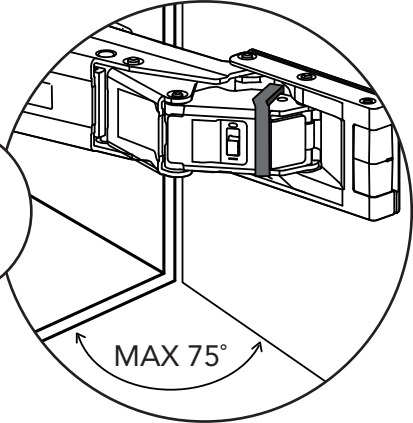

# NORO Flex 600/800/900/1000 (mm)

- ⓈⒺ Installationsmått för el
- ⓈⒻ Sähkön asennusmitat
- ⓈⓃ Installasjonsmål for el
- ⓈⓀ Installationsmål for el
- ⓈⓅ Measurements for installation of electricity

- |                       |   |
|-----------------------|---|
| ⓈⒺ ★ =Uttag för el    | ■ =Alternativt område för framdraging av el           |
| ⓈⒻ ★ =Sähköliitäntä   | ■ =Vaihtoehtoinen alue sähkönsyötölle                 |
| ⓈⓃ ★ =Strømuttak      | ■ =Alternativt område ved fremdraging av elektrisitet |
| ⓈⓀ ★ =Udtag til el    | ■ =Alternativt område for fremtagning af el           |
| ⓈⓅ ★ =Electric outlet | ■ =Optional area for electrical wiring                |

**NORO**<sup>®</sup>

**i**

2x600 + art.no.32011

2 x

2 x

**4**

5 x

**5**

600: 4 x  
800: 4 x  
900: 6 x  
1000:6 x

600: 8 x  
800: 10 x  
900: 16 x  
1000:16 x

600: 16 x  
800: 20 x  
900: 32 x  
1000:32 x

6

FLEX

**NORO**<sup>®</sup>

NORO AB  
Svarvaregatan 5, Box 525  
SE-301 80 Halmstad