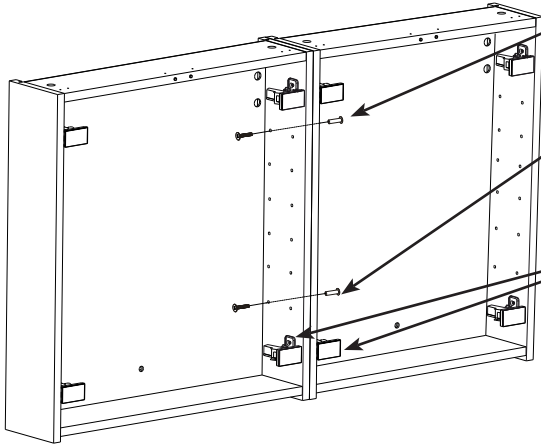

i

2x600 + art.no.32011