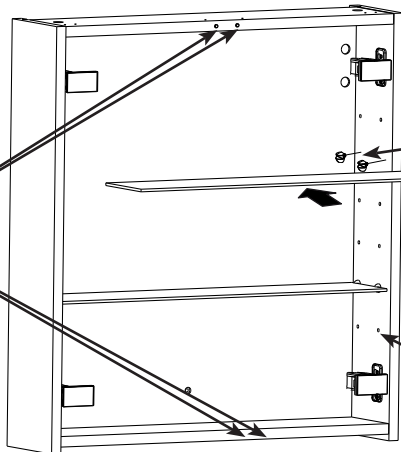

# NORO Flex 600/800/900/1000 (mm)

- ⓈⒺ Installationsmått för el
- ⓈⒻ Sähkön asennusmitat
- ⓈⓃ Installasjonsmål for el
- ⓈⓀ Installationsmål for el
- ⓈⓅ Measurements for installation of electricity

- |                       |   |
|-----------------------|---|
| ⓈⒺ ★ =Uttag för el    | ■ =Alternativt område för framdraging av el           |
| ⓈⒻ ★ =Sähköliitäntä   | ■ =Vaihtoehtoinen alue sähkönsyötölle                 |
| ⓈⓃ ★ =Strømuttak      | ■ =Alternativt område ved fremdraging av elektrisitet |
| ⓈⓀ ★ =Udtag til el    | ■ =Alternativt område for fremtagning af el           |
| ⓈⓅ ★ =Electric outlet | ■ =Optional area for electrical wiring                |

**NORO**<sup>®</sup>

**i**

2x600 + art.no.32011

2 x

2 x

**4**

5 x

**5**

600: 4 x  
800: 4 x  
900: 6 x  
1000:6 x

600: 8 x  
800: 10 x  
900: 16 x  
1000:16 x

600: 16 x  
800: 20 x  
900: 32 x  
1000:32 x

6

FLEX

**NORO**<sup>®</sup>

NORO AB  
Svarvaregatan 5, Box 525  
SE-301 80 Halmstad