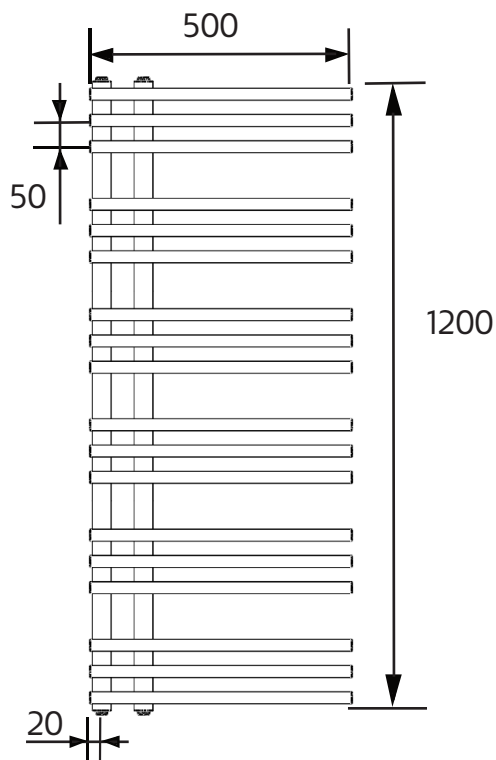

# ARC

Art.nr 0875,  
330105

SE: Borra aldrig hål i väggen utan att först ha kontrollerat måtten på det aktuella exemplaret.

NO: Bor aldri hull i veggene uten å først kontrollere dimensjonene av den nåværende element.

DK: Bor aldrig huller i væggen uden først at kontrollere dimensionerne af den nuværende vare.

FI: Ennen poraamista-tarkistathan reikian mittasuhteet tuotteestasi.

GB: Before drilling any holes to the wall always check the position for the fixtures for the product itself.