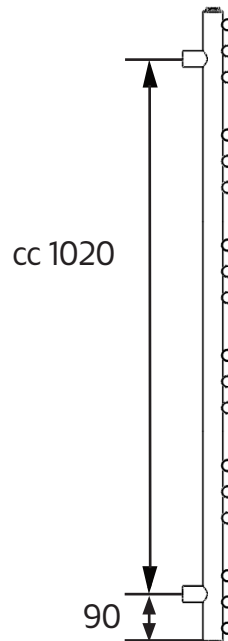

# ARC

Art.nr 0875,  
330105

SE: Borra aldrig hål i väggen utan att först ha kontrollerat måtten på det aktuella exemplaret.

NO: Bor aldri hull i veggene uten å først kontrollere dimensjonene av den nåværende element.

DK: Bor aldrig huller i væggen uden først at kontrollere dimensionerne af den nuværende vare.

FI: Ennen poraamista-tarkistathan reikian mittasuhteet tuotteestasi.

GB: Before drilling any holes to the wall always check the position for the fixtures for the product itself.