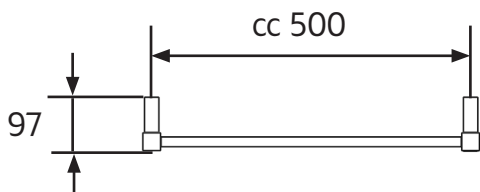

Hafa®

GO

1509635

SE: Borra aldrig hål i väggen utan att först ha kontrollerat måtten på det aktuella exemplaret.

NO: Bor aldri hull i veggen uten å først kontrollere dimensjonene av den nåværende element.

DK: Bor aldrig huller i væggen uden først at kontrollere dimensionerne af den nuværende vare.

FI: Ennen poraamista-tarkistathan reikien mittasuhteet tuotteestasi.

GB: Before drilling any holes to the wall always check the position for the fixtures for the product itself.