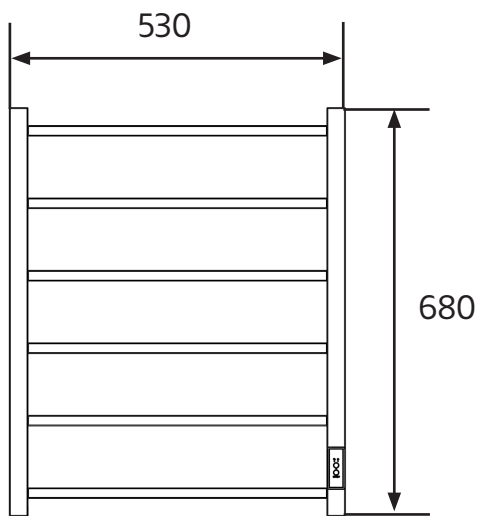

Hafa®

GO

1509635

SE: Borra aldrig hål i väggen utan att först ha kontrollerat måtten på det aktuella exemplaret.

NO: Bor aldri hull i veggen uten å først kontrollere dimensjonene av den nåværende element.

DK: Bor aldrig huller i væggen uden først at kontrollere dimensionerne af den nuværende vare.

FI: Ennen poraamista-tarkistathan reikien mittasuhteet tuotteestasi.

GB: Before drilling any holes to the wall always check the position for the fixtures for the product itself.