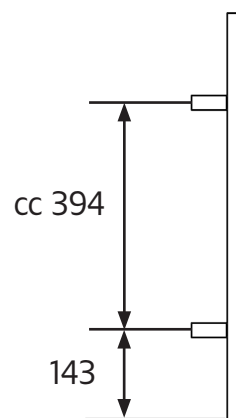

Hafa®

GO

1509635

SE: Borra aldrig hål i väggen utan att först ha kontrollerat måtten på det aktuella exemplaret.

NO: Bor aldri hull i veggen uten å først kontrollere dimensjonene av den nåværende element.

DK: Bor aldrig huller i væggen uden først at kontrollere dimensionerne af den nuværende vare.

FI: Ennen poraamista-tarkistathan reikien mittasuhteet tuotteestasi.

GB: Before drilling any holes to the wall always check the position for the fixtures for the product itself.