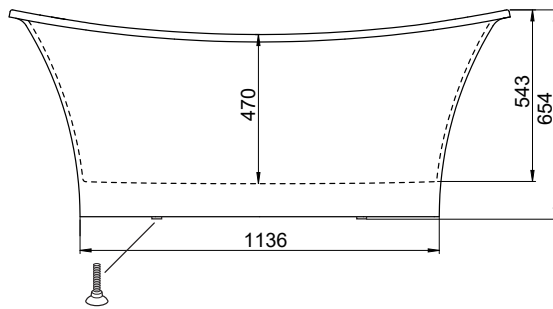

### Stödfotsplacering

### Yttermått

Fotens justeringsmån är ca 25 mm.  
OBS – kan variera beroende på golvet's fall.

Modell	Hampton	
Storlek, mm	1584x690x654	
Volym	280 liter	
Vattendjup	470 mm	

### Vattenvolym

Volym 280 liter