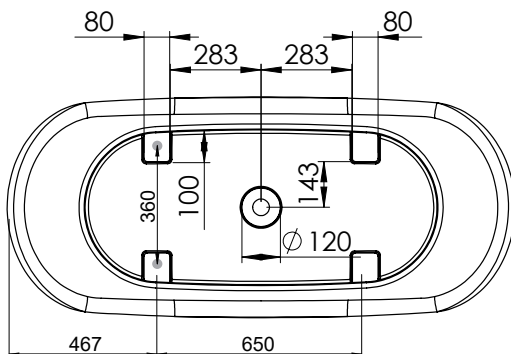

### Stödfotsplacering

### Yttermått

Fotens justeringsmån är ca 25 mm.  
OBS – kan variera beroende på golvet's fall.

Modell	Hampton	
Storlek, mm	1584x690x654	
Volym	280 liter	
Vattendjup	470 mm	

### Vattenvolym

Volym 280 liter