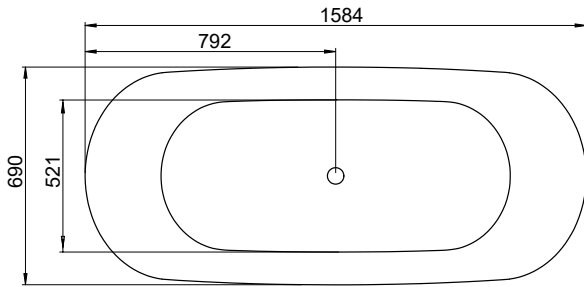

### Stödfotsplacering

### Yttermått

Fotens justeringsmån är ca 25 mm.  
OBS – kan variera beroende på golvet's fall.

Modell	Hampton	
Storlek, mm	1584x690x654	
Volym	280 liter	
Vattendjup	470 mm	

### Vattenvolym

Volym 280 liter