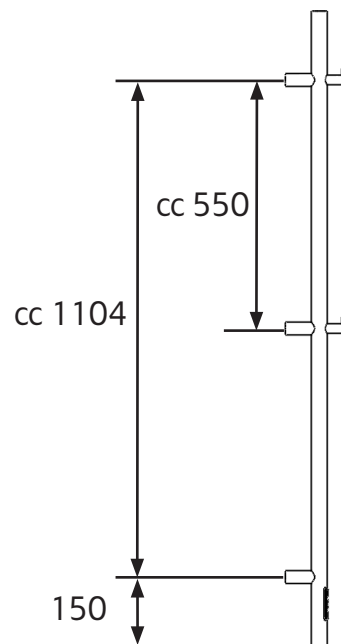

NORRO®

UNO

Art.nr 330155,
330156

SE: Borra aldrig håll i väggen utan att först ha kontrollerat måtten på det aktuella exemplaret.

NO: Bor aldri hull i veggjen uten å først kontrollere dimensjonene av den nåværende element.

DK: Bor aldrig huller i væggen uden først at kontrollere dimensionerne af den nuværende vare.

FI: Ennen poraamista-tarkistathan reikian mittasuhteet tuotteestasi.

GB: Before drilling any holes to the wall always check the position for the fixtures for the product itself.