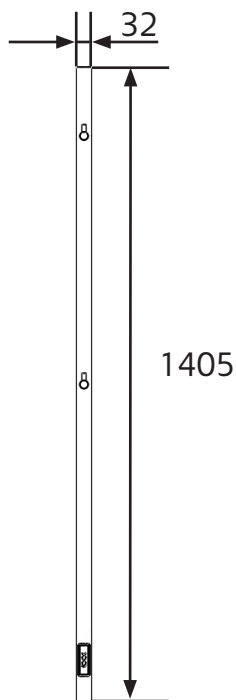

NORRO®

UNO

Art.nr 330155,
330156

SE: Borra aldrig håll i väggen utan att först ha kontrollerat måtten på det aktuella exemplaret.

NO: Bor aldri hull i veggjen uten å først kontrollere dimensjonene av den nåværende element.

DK: Bor aldrig huller i væggen uden først at kontrollere dimensionerne af den nuværende vare.

FI: Ennen poraamista-tarkistathan reikian mittasuhteet tuotteestasi.

GB: Before drilling any holes to the wall always check the position for the fixtures for the product itself.