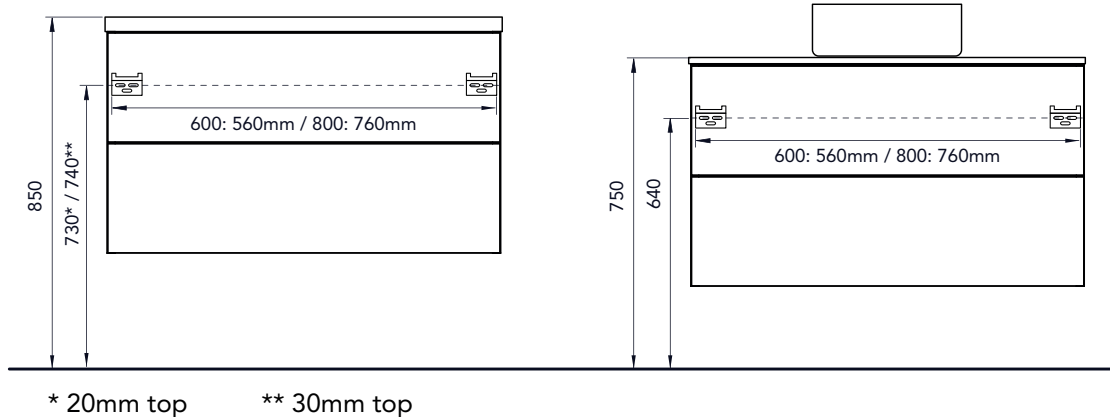

SE Rekommendation **NO** Anbefale **ENG** Recommendation **FI** Suositus **DK** Anbefale