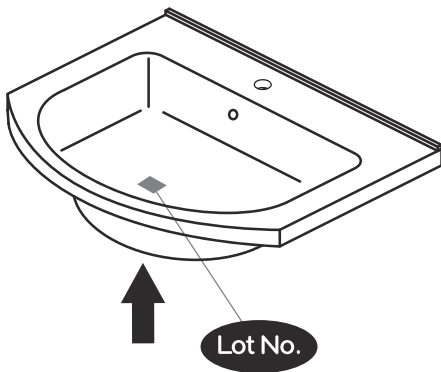

600 / 800

Lot No.

- Ⓢ🇪 LOT-nummer
- Ⓢ🇫🇮 LOT-numeron
- Ⓢ🇳🇴 LOT-nummeret
- Ⓢ🇩🇰 LOT nummer
- Ⓢ🇬🇧 LOT number

- Ⓢ🇪 LOT nummer används för spårning av information av produktens tillverkningshistoria. Informationen är mycket viktig i vår strävan av att göra Noro's produkter bättre.
- Ⓢ🇫🇮 LOT numeroa käytetään jäljittämään tuotteen valmistushistoria. Tieto on erittäin tärkeä jotta voimme parantaa Noro tuotteiden laatua.
- Ⓢ🇳🇴 LOT nummer brukes for sporing av informasjon av produktet produksjonshistorie. Informasjonen er viktig for at vi skal kunne gjøre Noro's produkter bedre.
- Ⓢ🇩🇰 LOT nummer bruges til at spore oplysninger om produktets fremstilling historie. Oplysningerne er meget vigtig i vores bestræbelser på at gøre Noro's produkter bedre.
- Ⓢ🇬🇧 LOT number is used to track the details of the product's manufacturing history. The information is very important in our quest to make the Noro's products better.

A x 1

B x 2

C x 2

D x 8

4 x 16 mm

- OBS! Använd skruv som passar ditt väggmaterial
- NOTE! Use screws suitable for your wall material
- OBS! Bruk skruer som passer til veggmaterialet
- HUOM! Käytä seinämateriaaliin sopivaa ruuvia
- OBS! Brug den skrue, der passer til dine vægmaterialer