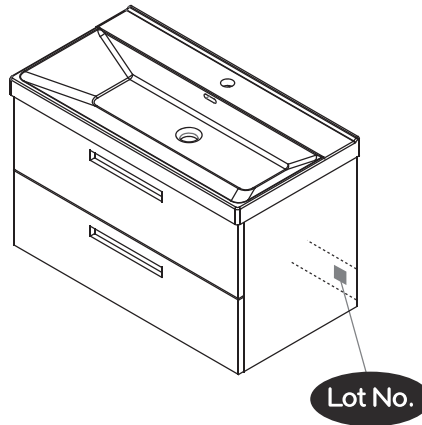

600 / 800

Lot No.

- Ⓢ🇪 LOT-nummer
- Ⓢ🇫🇮 LOT-numeron
- Ⓢ🇳🇴 LOT-nummeret
- Ⓢ🇩🇰 LOT nummer
- Ⓢ🇬🇧 LOT number

- Ⓢ🇪 LOT nummer används för spårning av information av produktens tillverkningshistoria. Informationen är mycket viktig i vår strävan av att göra Noro's produkter bättre.
- Ⓢ🇫🇮 LOT numeroa käytetään jäljittämään tuotteen valmistushistoria. Tieto on erittäin tärkeä jotta voimme parantaa Noro tuotteiden laatua.
- Ⓢ🇳🇴 LOT nummer brukes for sporing av informasjon av produktet produksjonshistorie. Informasjonen er viktig for at vi skal kunne gjøre Noro's produkter bedre.
- Ⓢ🇩🇰 LOT nummer bruges til at spore oplysninger om produktets fremstilling historie. Oplysningerne er meget vigtig i vores bestræbelser på at gøre Noro's produkter bedre.
- Ⓢ🇬🇧 LOT number is used to track the details of the product's manufacturing history. The information is very important in our quest to make the Noro's products better.

A x 1

B x 2

C x 2

D x 8

4 x 16 mm

- OBS! Använd skruv som passar ditt väggmaterial
- NOTE! Use screws suitable for your wall material
- OBS! Bruk skruer som passer til veggmaterialet
- HUOM! Käytä seinämateriaaliin sopivaa ruuvia
- OBS! Brug den skrue, der passer til dine vægmaterialer