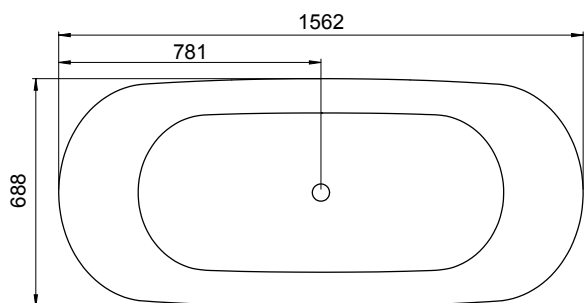

Hafa®

Original

SE

Stödfotsplacering

Yttermått

Fotens justeringsmån är ca 25 mm.
OBS – kan variera beroende på golvet fall.

Modell	Original	
Storlek, mm	1562x688x550	
Volym	280 liter	
Vattendjup	450 mm	

Material