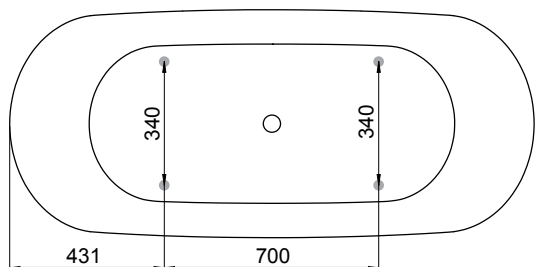

Hafa®

Original

SE

Stödfotsplacering

Yttermått

Fotens justeringsmån är ca 25 mm.
OBS – kan variera beroende på golvet fall.

Modell	Original	
Storlek, mm	1562x688x550	
Volym	280 liter	
Vattendjup	450 mm	

Material