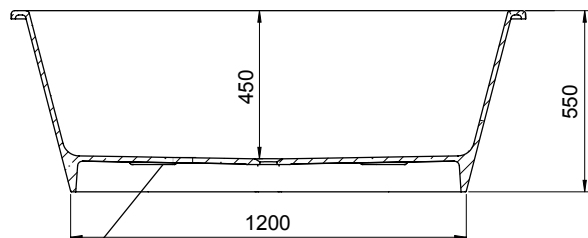

Hafa®

Original

SE

Stödfotsplacering

Yttermått

Fotens justeringsmån är ca 25 mm.
OBS – kan variera beroende på golvet fall.

Modell	Original	
Storlek, mm	1562x688x550	
Volym	280 liter	
Vattendjup	450 mm	

Material