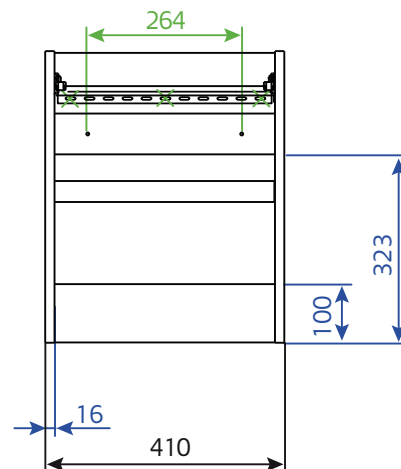

# westerbergs hed

TOP

BACK

SIDE

20190117 Art.nr: 20073300  
Westerbergs Badrum part of Hafa Bathroom Group AB.

\* (SE) Rekommendation (DK) Anbefale (NO) Anbefale (FI) Suositus (GB) Recommendation

westerbergs.se