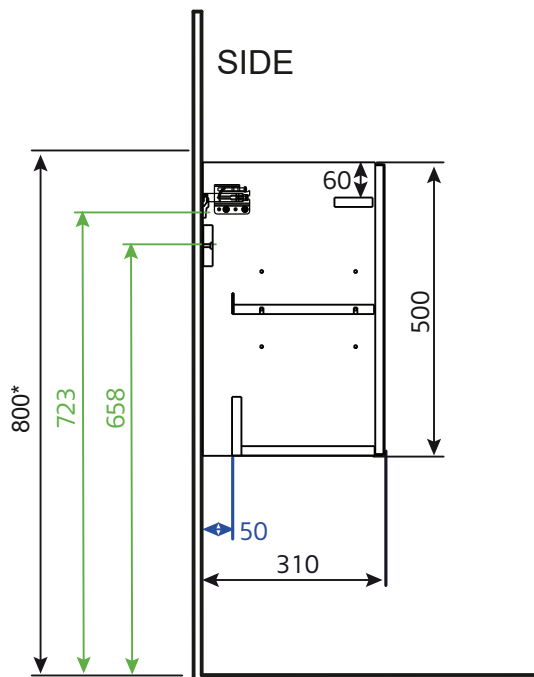

# westerbergs hed

TOP

BACK

SIDE

20190117 Art.nr: 20073300  
Westerbergs Badrum part of Hafa Bathroom Group AB.

\* (SE) Rekommendation (DK) Anbefale (NO) Anbefale (FI) Suositus (GB) Recommendation

westerbergs.se