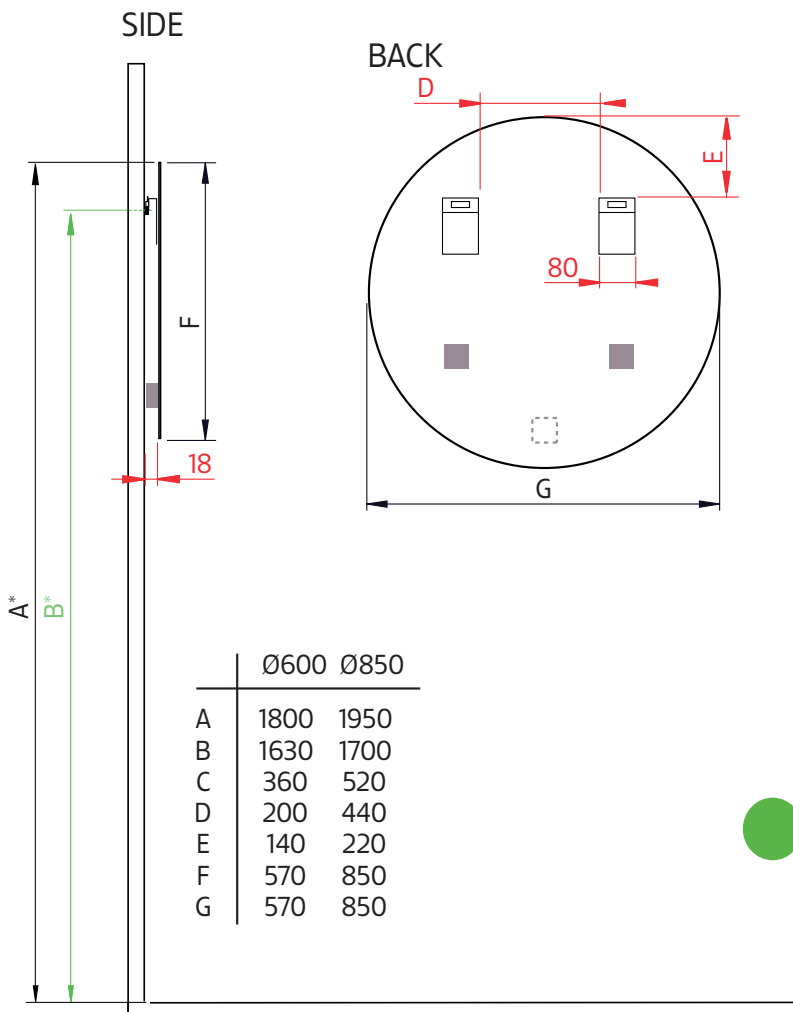

westerbergs samla

600, 850

20190117 Art.nr.: 20073290, 20073291
Westerbergs Badrum part of Hata Bathroom Group AB.

* (SE) Rekommendation (DK) Anbefale (NO) Anbefale (FI) Suositus (GB) Recommendation