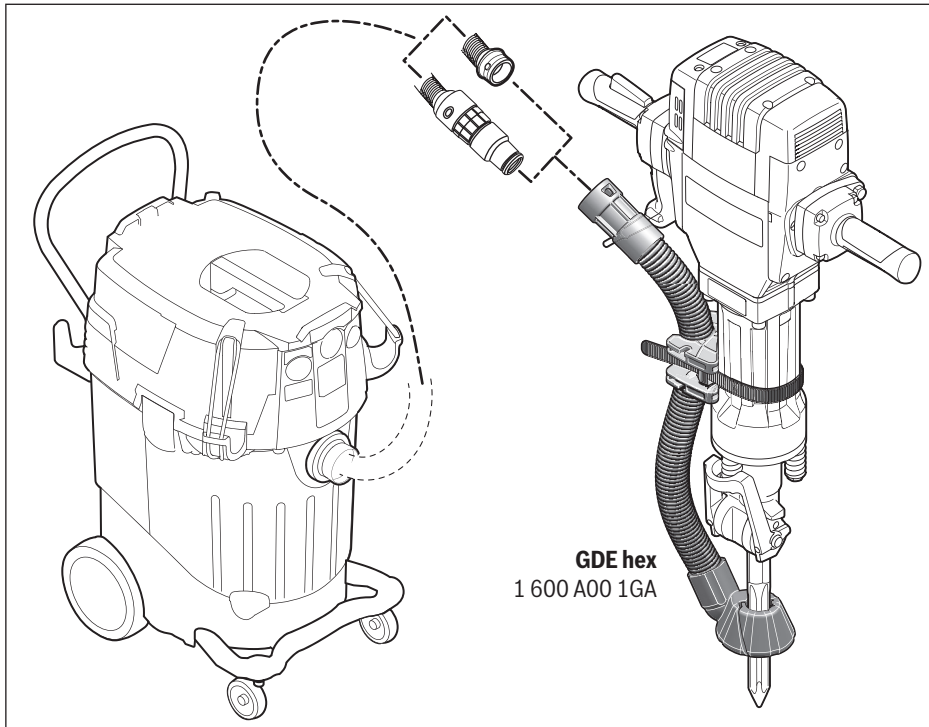

GDE hex Professional

Robert Bosch GmbH
Power Tools Division
70745 Leinfelden-Echterdingen
Germany
www.bosch-pt.com

1 619 92A 06U (2014.03) PS / 2 XXX

1 619 92A 06U

BOSCH

2 |