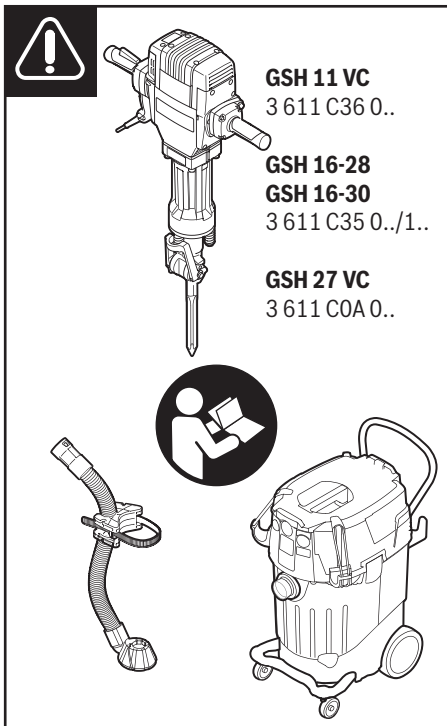

GDE hex Professional

Robert Bosch GmbH
Power Tools Division
70745 Leinfelden-Echterdingen
Germany
www.bosch-pt.com

1 619 92A 06U (2014.03) PS / 2 XXX

1 619 92A 06U

BOSCH

2 |