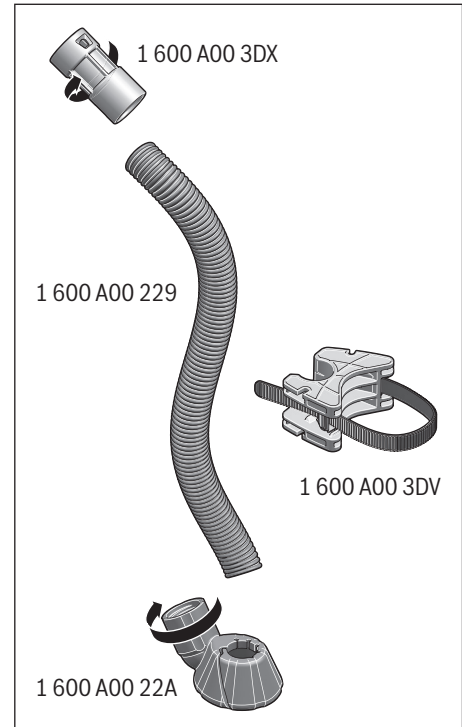

GDE hex Professional

Robert Bosch GmbH
Power Tools Division
70745 Leinfelden-Echterdingen
Germany
www.bosch-pt.com

1 619 92A 06U (2014.03) PS / 2 XXX

1 619 92A 06U

BOSCH

2 |