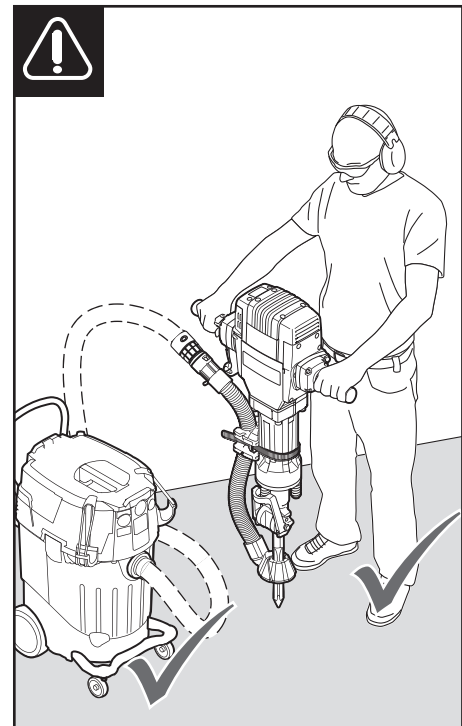

GDE hex Professional

Robert Bosch GmbH
Power Tools Division
70745 Leinfelden-Echterdingen
Germany
www.bosch-pt.com

1 619 92A 06U (2014.03) PS / 2 XXX

1 619 92A 06U

BOSCH

2 |