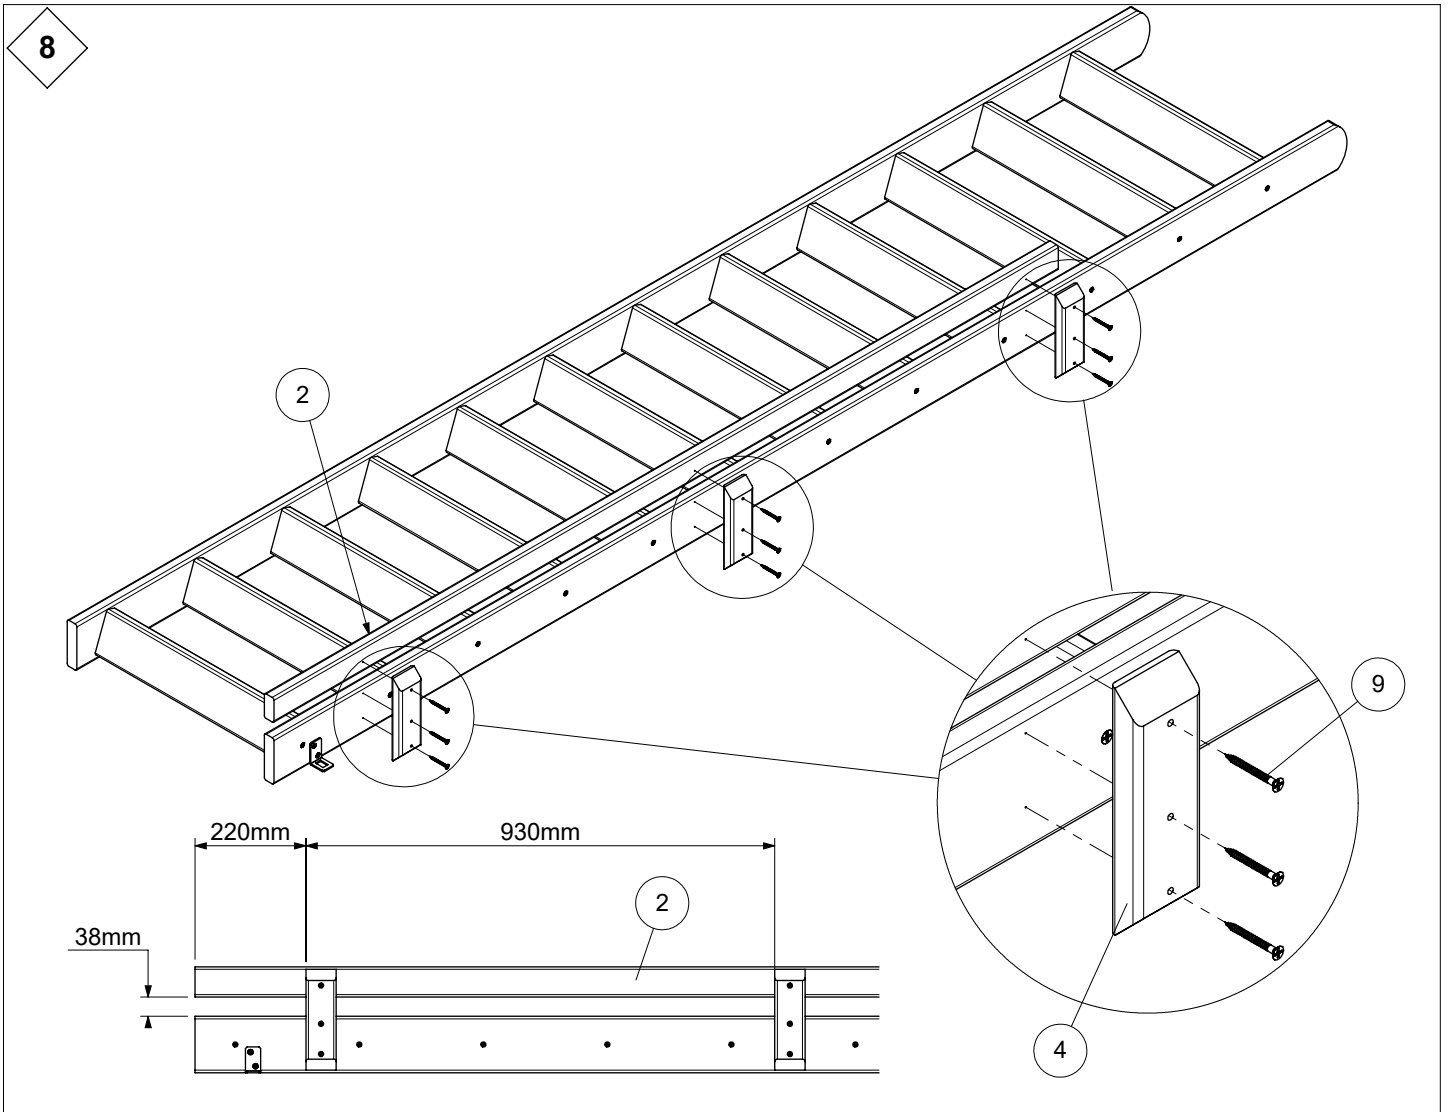

BERGEN

Mezzanine ladder

Assembly instruction

<p>5</p> <p>x 48 R3-91415 Ø8 x 40</p>	<p>6</p> <p>x 2 R1-62120</p>	<p>7</p> <p>x 2 R1-62060</p>	<p>8</p> <p>Ø 12,5 x 33 R3-72182</p>	<p>9</p> <p>x 9 R1-63390 Ø5 x 50/42</p>	<p>10</p> <p>x 24 R1-63391 Ø5 x 60/52</p>
<p>11</p> <p>x 4 R3-73907 Ø4 x 40</p>	<p>12</p> <p>x 4 R3-91358 Ø5 x 20</p>	<p>13</p> <p>x 1 R3-90050</p>			

OPTION 1009001					
<p>21</p> <p>x 1 K1-1009003 RAL 9016</p>	<p>22</p> <p>x 1 K1-1009002 RAL 9016</p>	<p>23</p> <p>x 1 K2-1009012 RAL 9016</p>	<p>24</p> <p>x 1 K2-1009013 RAL 9016</p>	<p>25</p> <p>x 2 K1-1009020</p>	<p>26</p> <p>x 2 K1-1009021</p>
		<p>32</p> <p>x 2 K3-06066 Ø4 x 20 PZ2</p>	<p>33</p> <p>x 4 K3-06038 Ø4 x 30 PZ2</p>	<p>30</p> <p>x 2 K3-10361 RAL 9016 M5 x 12</p>	<p>31</p> <p>x 2 K3-10371 RAL 9016 Ø18/Ø5.5 x 2</p>
		<p>34</p> <p>x 6 K3-08002 Ø8 x 40</p>	<p>35</p> <p>x 6 K3-06005 Ø5 x 50</p>		