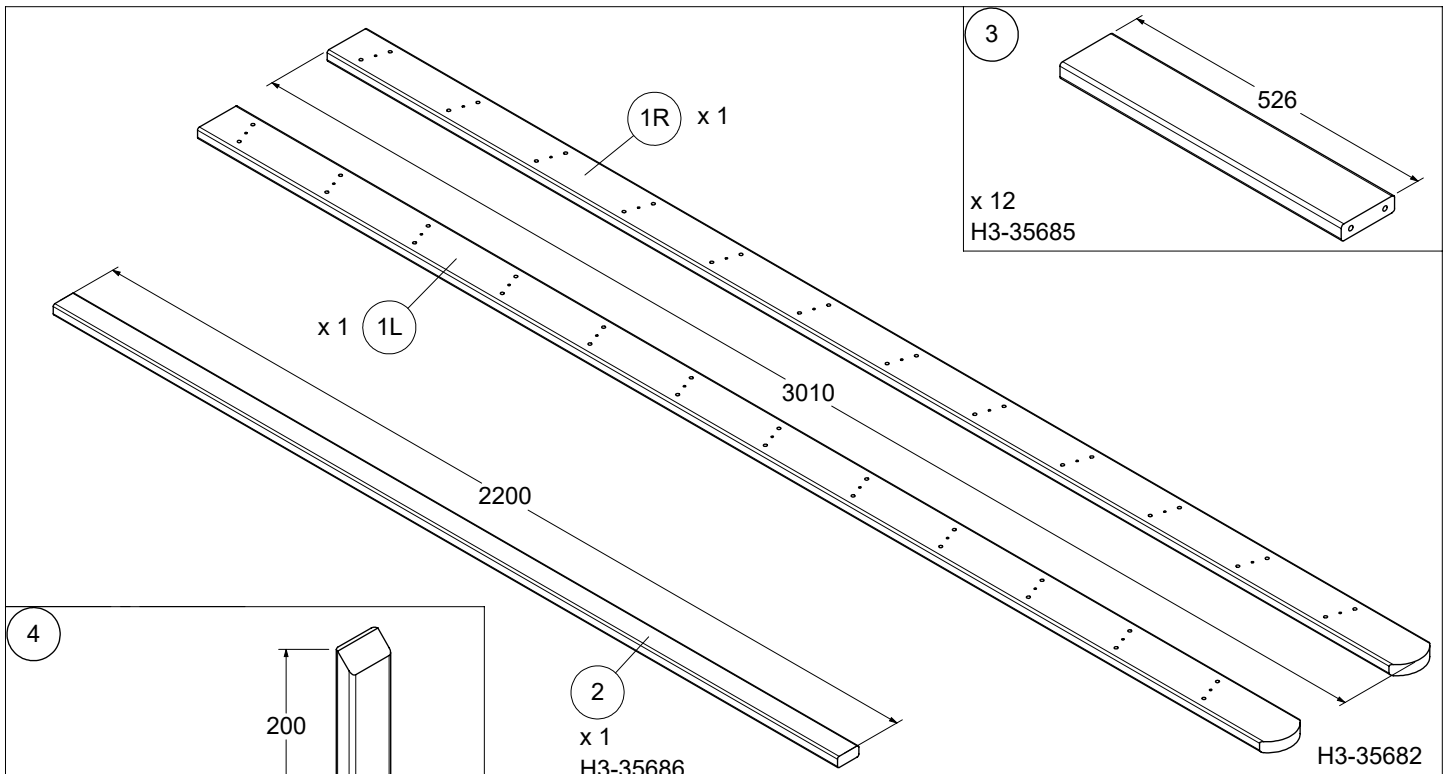

BERGEN

Mezzanine ladder

Assembly instruction

<p>5</p> <p>x 48 R3-91415 Ø8 x 40</p>	<p>6</p> <p>x 2 R1-62120</p>	<p>7</p> <p>x 2 R1-62060</p>	<p>8</p> <p>Ø 12,5 x 33 R3-72182</p>	<p>9</p> <p>x 9 R1-63390 Ø5 x 50/42</p>	<p>10</p> <p>x 24 R1-63391 Ø5 x 60/52</p>
<p>11</p> <p>x 4 R3-73907 Ø4 x 40</p>	<p>12</p> <p>x 4 R3-91358 Ø5 x 20</p>	<p>13</p> <p>x 1 R3-90050</p>			

OPTION 1009001					
<p>21</p> <p>x 1 K1-1009003 RAL 9016</p>	<p>22</p> <p>x 1 K1-1009002 RAL 9016</p>	<p>23</p> <p>x 1 K2-1009012 RAL 9016</p>	<p>24</p> <p>x 1 K2-1009013 RAL 9016</p>	<p>25</p> <p>x 2 K1-1009020</p>	<p>26</p> <p>x 2 K1-1009021</p>
		<p>32</p> <p>x 2 K3-06066 Ø4 x 20 PZ2</p>	<p>33</p> <p>x 4 K3-06038 Ø4 x 30 PZ2</p>	<p>30</p> <p>x 2 K3-10361 RAL 9016 M5 x 12</p>	<p>31</p> <p>x 2 K3-10371 RAL 9016 Ø18/Ø5.5 x 2</p>
		<p>34</p> <p>x 6 K3-08002 Ø8 x 40</p>	<p>35</p> <p>x 6 K3-06005 Ø5 x 50</p>		