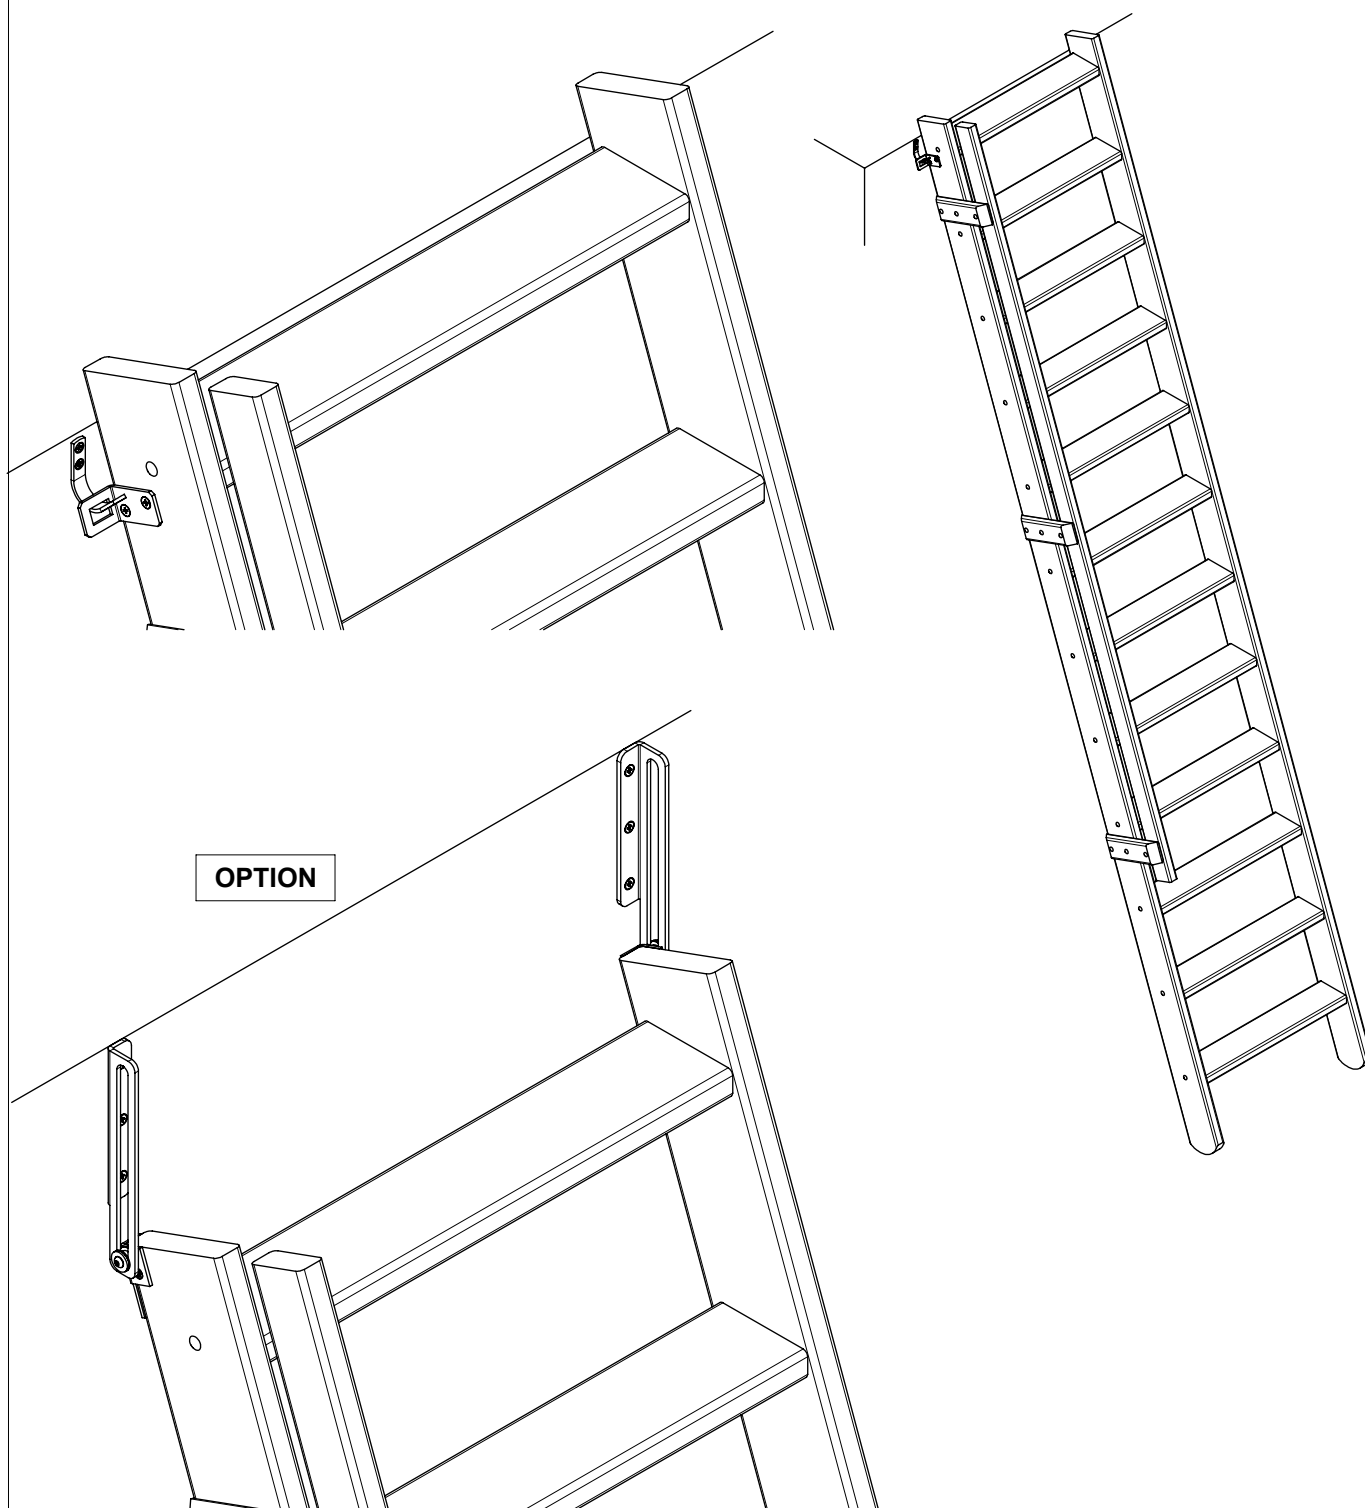

BERGEN

Mezzanine ladder

Assembly instruction

<p>5</p> <p>x 48 R3-91415 Ø8 x 40</p>	<p>6</p> <p>x 2 R1-62120</p>	<p>7</p> <p>x 2 R1-62060</p>	<p>8</p> <p>Ø 12,5 x 33 R3-72182</p>	<p>9</p> <p>x 9 R1-63390 Ø5 x 50/42</p>	<p>10</p> <p>x 24 R1-63391 Ø5 x 60/52</p>
<p>11</p> <p>x 4 R3-73907 Ø4 x 40</p>	<p>12</p> <p>x 4 R3-91358 Ø5 x 20</p>	<p>13</p> <p>x 1 R3-90050</p>			

OPTION 1009001					
<p>21</p> <p>x 1 K1-1009003 RAL 9016</p>	<p>22</p> <p>x 1 K1-1009002 RAL 9016</p>	<p>23</p> <p>x 1 K2-1009012 RAL 9016</p>	<p>24</p> <p>x 1 K2-1009013 RAL 9016</p>	<p>25</p> <p>x 2 K1-1009020</p>	<p>26</p> <p>x 2 K1-1009021</p>
		<p>32</p> <p>x 2 K3-06066 Ø4 x 20 PZ2</p>	<p>33</p> <p>x 4 K3-06038 Ø4 x 30 PZ2</p>	<p>30</p> <p>x 2 K3-10361 RAL 9016 M5 x 12</p>	<p>31</p> <p>x 2 K3-10371 RAL 9016 Ø18/Ø5.5 x 2</p>
		<p>34</p> <p>x 6 K3-08002 Ø8 x 40</p>	<p>35</p> <p>x 6 K3-06005 Ø5 x 50</p>		