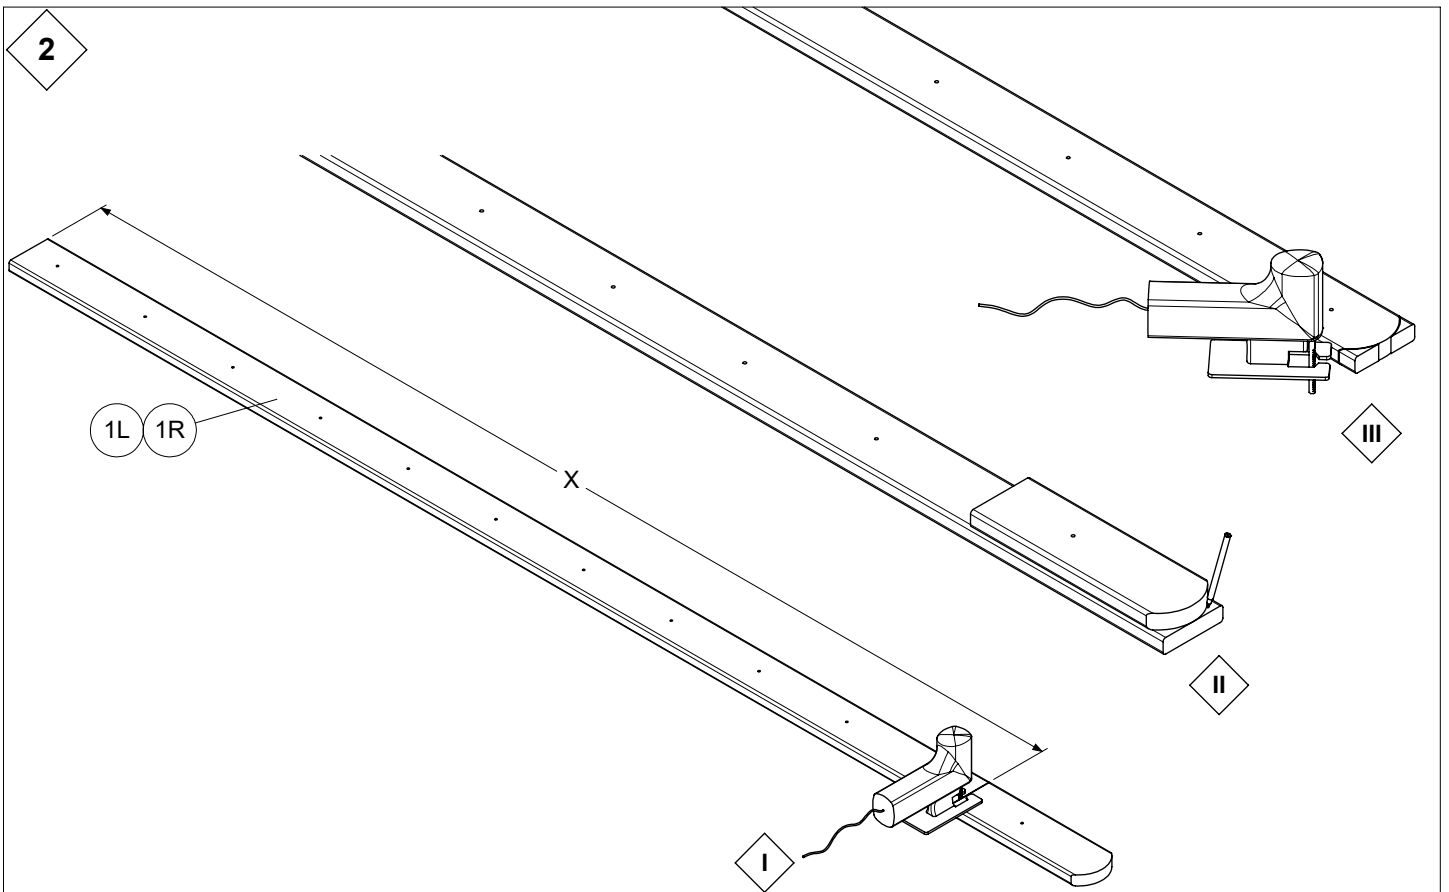

BERGEN

Mezzanine ladder

Assembly instruction

<p>5</p> <p>x 48 R3-91415 Ø8 x 40</p>	<p>6</p> <p>x 2 R1-62120</p>	<p>7</p> <p>x 2 R1-62060</p>	<p>8</p> <p>Ø 12,5 x 33 R3-72182</p>	<p>9</p> <p>x 9 R1-63390 Ø5 x 50/42</p>	<p>10</p> <p>x 24 R1-63391 Ø5 x 60/52</p>
<p>11</p> <p>x 4 R3-73907 Ø4 x 40</p>	<p>12</p> <p>x 4 R3-91358 Ø5 x 20</p>	<p>13</p> <p>x 1 R3-90050</p>			

OPTION 1009001					
<p>21</p> <p>x 1 K1-1009003 RAL 9016</p>	<p>22</p> <p>x 1 K1-1009002 RAL 9016</p>	<p>23</p> <p>x 1 K2-1009012 RAL 9016</p>	<p>24</p> <p>x 1 K2-1009013 RAL 9016</p>	<p>25</p> <p>x 2 K1-1009020</p>	<p>26</p> <p>x 2 K1-1009021</p>
		<p>32</p> <p>x 2 K3-06066 Ø4 x 20 PZ2</p>	<p>33</p> <p>x 4 K3-06038 Ø4 x 30 PZ2</p>	<p>30</p> <p>x 2 K3-10361 RAL 9016 M5 x 12</p>	<p>31</p> <p>x 2 K3-10371 RAL 9016 Ø18/Ø5.5 x 2</p>
		<p>34</p> <p>x 6 K3-08002 Ø8 x 40</p>	<p>35</p> <p>x 6 K3-06005 Ø5 x 50</p>		