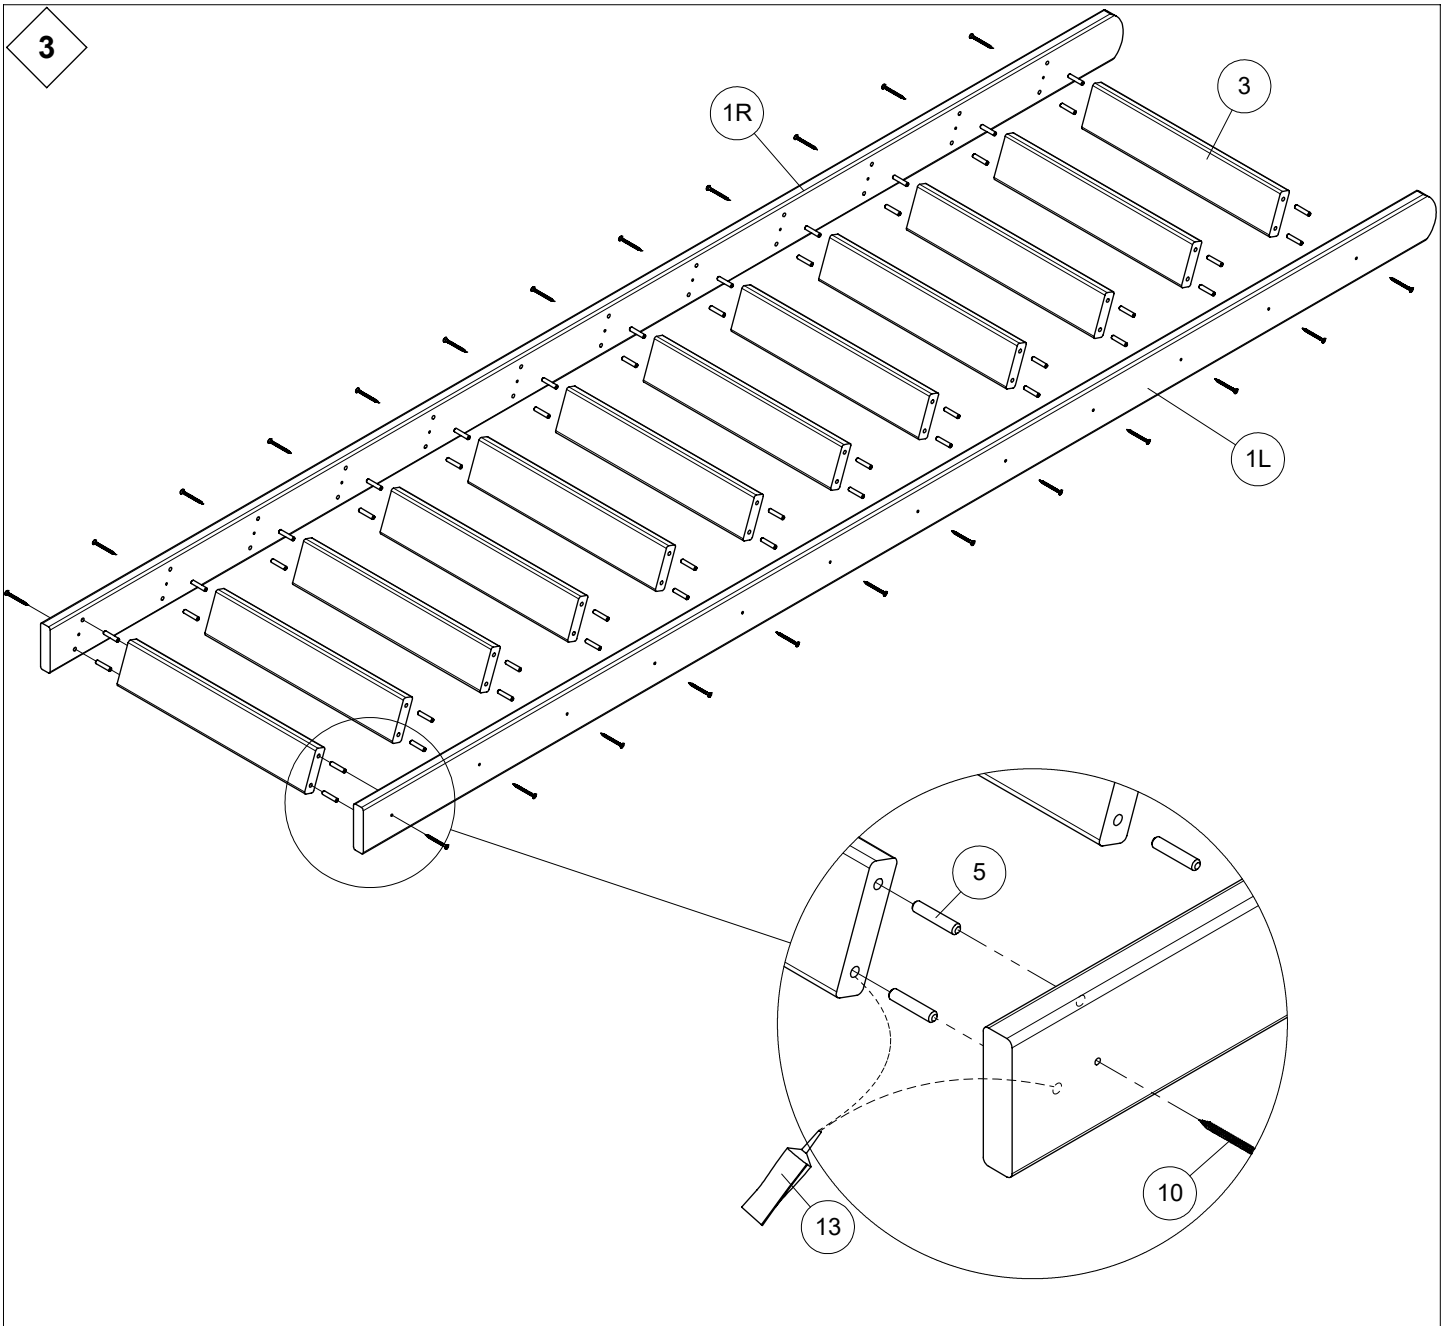

BERGEN

Mezzanine ladder

Assembly instruction

<p>5</p> <p>x 48 R3-91415 Ø8 x 40</p>	<p>6</p> <p>x 2 R1-62120</p>	<p>7</p> <p>x 2 R1-62060</p>	<p>8</p> <p>Ø 12,5 x 33 R3-72182</p>	<p>9</p> <p>x 9 R1-63390 Ø5 x 50/42</p>	<p>10</p> <p>x 24 R1-63391 Ø5 x 60/52</p>
<p>11</p> <p>x 4 R3-73907 Ø4 x 40</p>	<p>12</p> <p>x 4 R3-91358 Ø5 x 20</p>	<p>13</p> <p>x 1 R3-90050</p>			

OPTION 1009001					
<p>21</p> <p>x 1 K1-1009003 RAL 9016</p>	<p>22</p> <p>x 1 K1-1009002 RAL 9016</p>	<p>23</p> <p>x 1 K2-1009012 RAL 9016</p>	<p>24</p> <p>x 1 K2-1009013 RAL 9016</p>	<p>25</p> <p>x 2 K1-1009020</p>	<p>26</p> <p>x 2 K1-1009021</p>
		<p>32</p> <p>x 2 K3-06066 Ø4 x 20 PZ2</p>	<p>33</p> <p>x 4 K3-06038 Ø4 x 30 PZ2</p>	<p>30</p> <p>x 2 K3-10361 RAL 9016 M5 x 12</p>	<p>31</p> <p>x 2 K3-10371 RAL 9016 Ø18/Ø5.5 x 2</p>
		<p>34</p> <p>x 6 K3-08002 Ø8 x 40</p>	<p>35</p> <p>x 6 K3-06005 Ø5 x 50</p>		