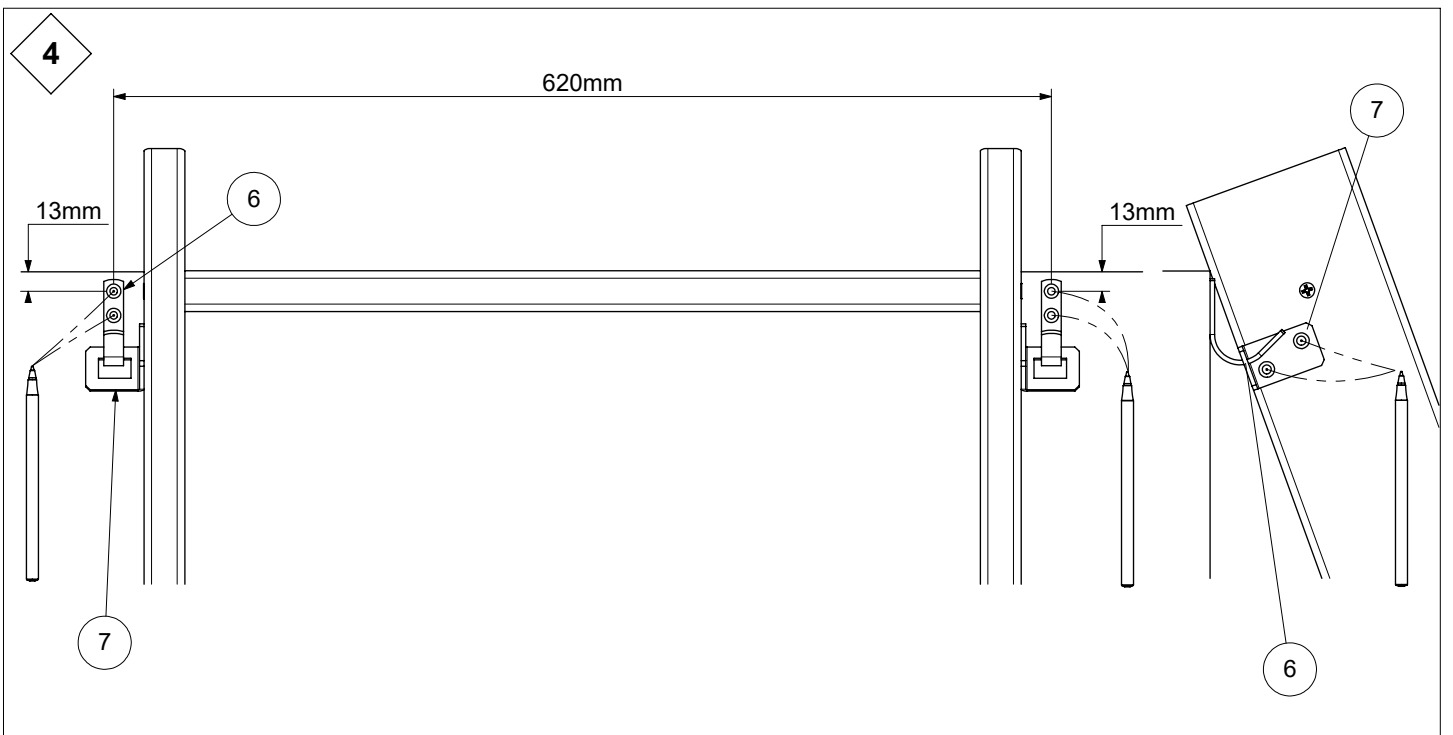

BERGEN

Mezzanine ladder

Assembly instruction

<p>5</p> <p>x 48 R3-91415 Ø8 x 40</p>	<p>6</p> <p>x 2 R1-62120</p>	<p>7</p> <p>x 2 R1-62060</p>	<p>8</p> <p>Ø 12,5 x 33 R3-72182</p>	<p>9</p> <p>x 9 R1-63390 Ø5 x 50/42</p>	<p>10</p> <p>x 24 R1-63391 Ø5 x 60/52</p>
<p>11</p> <p>x 4 R3-73907 Ø4 x 40</p>	<p>12</p> <p>x 4 R3-91358 Ø5 x 20</p>	<p>13</p> <p>x 1 R3-90050</p>			

OPTION 1009001					
<p>21</p> <p>x 1 K1-1009003 RAL 9016</p>	<p>22</p> <p>x 1 K1-1009002 RAL 9016</p>	<p>23</p> <p>x 1 K2-1009012 RAL 9016</p>	<p>24</p> <p>x 1 K2-1009013 RAL 9016</p>	<p>25</p> <p>x 2 K1-1009020</p>	<p>26</p> <p>x 2 K1-1009021</p>
		<p>32</p> <p>x 2 K3-06066 Ø4 x 20 PZ2</p>	<p>33</p> <p>x 4 K3-06038 Ø4 x 30 PZ2</p>	<p>30</p> <p>x 2 K3-10361 RAL 9016 M5 x 12</p>	<p>31</p> <p>x 2 K3-10371 RAL 9016 Ø18/Ø5.5 x 2</p>
		<p>34</p> <p>x 6 K3-08002 Ø8 x 40</p>	<p>35</p> <p>x 6 K3-06005 Ø5 x 50</p>		