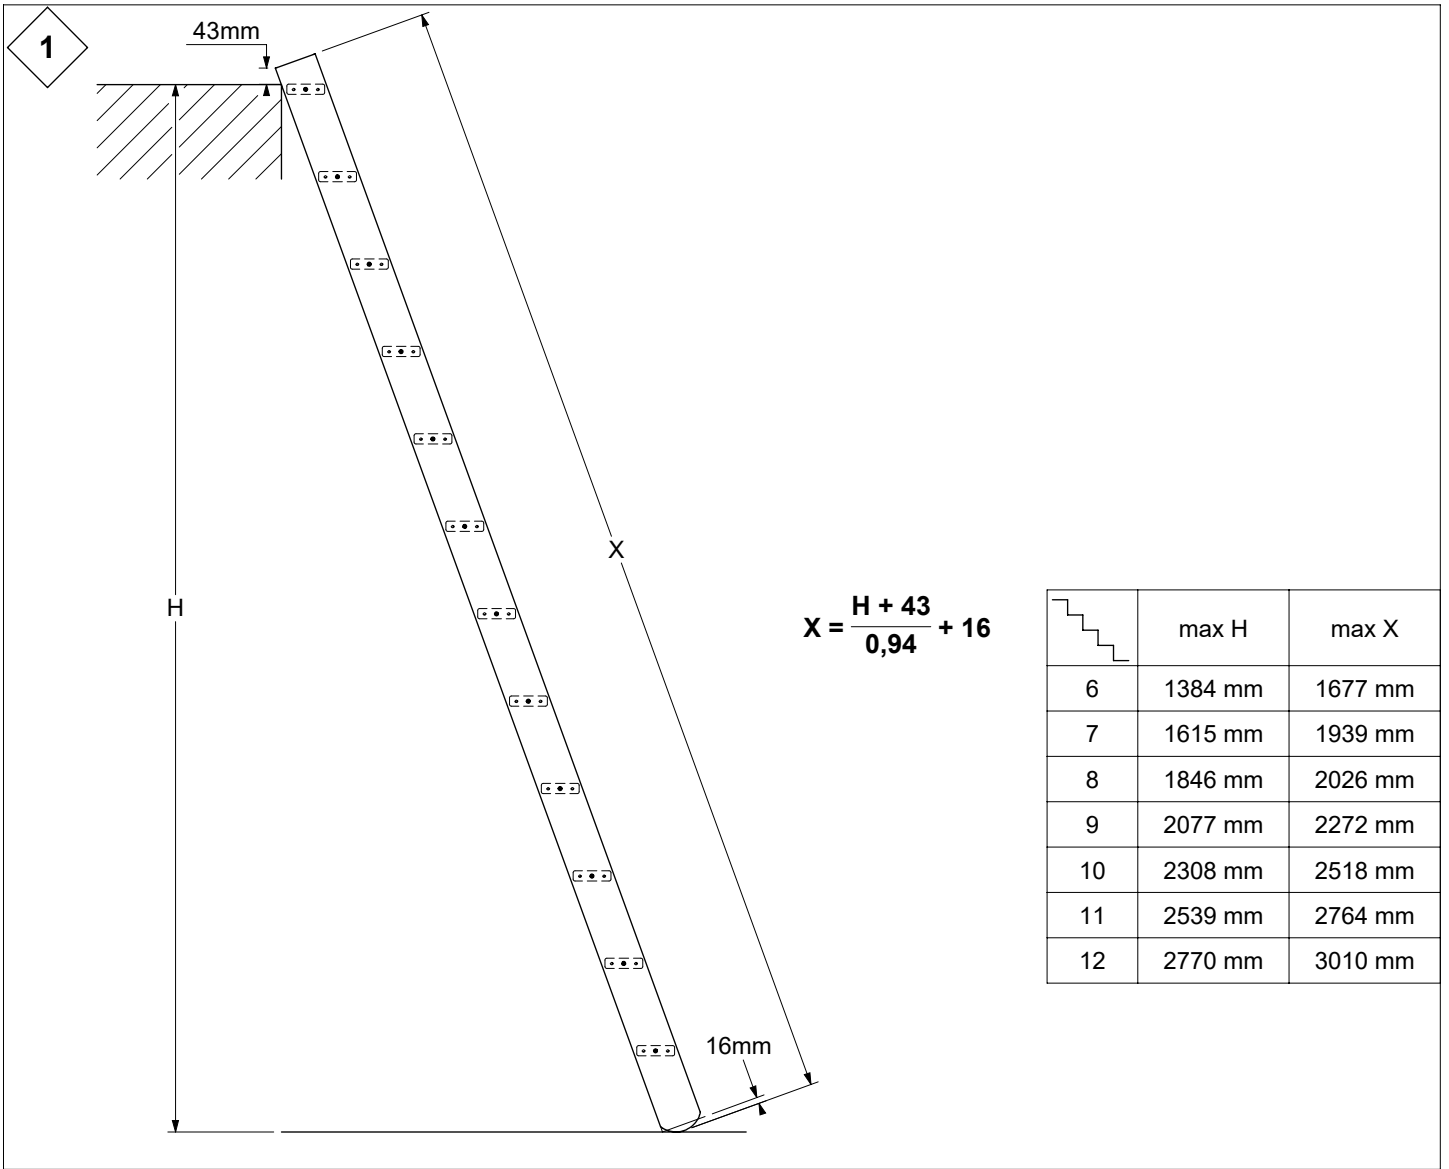

BERGEN

Mezzanine ladder

Assembly instruction

<p>5</p> <p>x 48 R3-91415 Ø8 x 40</p>	<p>6</p> <p>x 2 R1-62120</p>	<p>7</p> <p>x 2 R1-62060</p>	<p>8</p> <p>Ø 12,5 x 33 R3-72182</p>	<p>9</p> <p>x 9 R1-63390 Ø5 x 50/42</p>	<p>10</p> <p>x 24 R1-63391 Ø5 x 60/52</p>
<p>11</p> <p>x 4 R3-73907 Ø4 x 40</p>	<p>12</p> <p>x 4 R3-91358 Ø5 x 20</p>	<p>13</p> <p>x 1 R3-90050</p>			

OPTION 1009001					
<p>21</p> <p>x 1 K1-1009003 RAL 9016</p>	<p>22</p> <p>x 1 K1-1009002 RAL 9016</p>	<p>23</p> <p>x 1 K2-1009012 RAL 9016</p>	<p>24</p> <p>x 1 K2-1009013 RAL 9016</p>	<p>25</p> <p>x 2 K1-1009020</p>	<p>26</p> <p>x 2 K1-1009021</p>
		<p>32</p> <p>x 2 K3-06066 Ø4 x 20 PZ2</p>	<p>33</p> <p>x 4 K3-06038 Ø4 x 30 PZ2</p>	<p>30</p> <p>x 2 K3-10361 RAL 9016 M5 x 12</p>	<p>31</p> <p>x 2 K3-10371 RAL 9016 Ø18/Ø5.5 x 2</p>
		<p>34</p> <p>x 6 K3-08002 Ø8 x 40</p>	<p>35</p> <p>x 6 K3-06005 Ø5 x 50</p>		