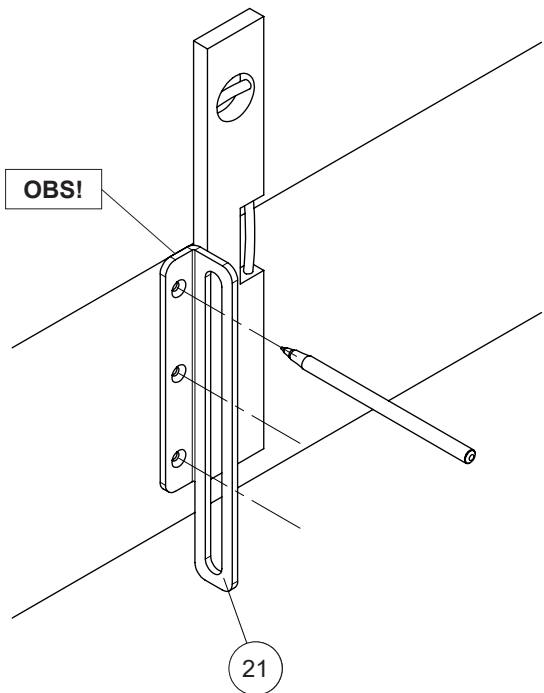

13

OPTION

14

OPTION

15

OPTION

16

OPTION