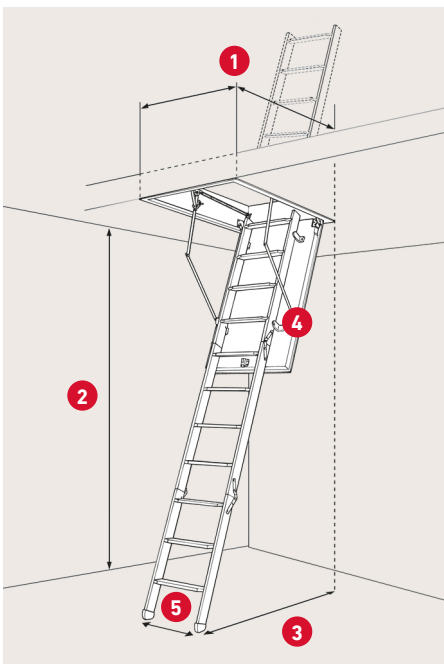

**DANISH
QUALITY**

Dansk kvalitets lofttrappe

- > Skjulte hængsler og de medfølgende hvidmalede trægerigter skåret i smig giver flot finish.
- > Lem har falset underkant og tætningsliste i karm, der giver øget tæthed som forhindrer varmetab.
- > God og solid trappe med skridsikre trin samt plastikfodder, der beskytter gulvbelægningen.
- > Leveres med standardlås (tungelås) og rigellåsen til cylinder.

SPECIFIKATIONER

50 mm rockwool isolering
Ikke-brændbar vand-
afvisende stenuld

Stigehøjde med arm -
lukket trappe: 58,8 cm

Stigehøjde uden arm -
lukket trappe: 36,5 cm

Karm: Fyrretræ
Højde: 19 cm

Vange: Fyrretræ
Bredde: 8,34 cm

3-delt stige med 12 trin
inkl. plastikfødder

Lem tykkelse: 56 mm
Hvid HDF 2 x 3 mm

1	Varenr.	916712FL
	DB-nr.	2054999
	Udvendige karm mål	67,6 x 117,5 cm
	Hulmål	70 x 120 cm

2 Lofthøjde inkl. fødder
v/70°: 281,4 cm

3 Udladning v/70°:
126,4 cm

4 Udklapning v/70°:
159,9 cm fra bagkant
af karm

5 Stigebredde: 35,8 cm
Trædeflade: 8,3 cm
Materiale: Fyr/bøg

TILBEHØR/TILKØB

	Varenr.	DB-nr.
Teleskophåndliste antracit grå (87,8 cm) - metal	709920	1990412
Rød håndliste (78 cm) - metal	5155557	908902
Topkarm (h 40 cm - 70 x 120 cm) - krydsfinerplade med et trin	707475	1947360
Topkarm (h 59 cm - 70 x 120 cm) - OSB-plade	707575	2050074
Toplåg (70 x 120 cm) 5 cm ekspanderet polystyren	707075	1947359