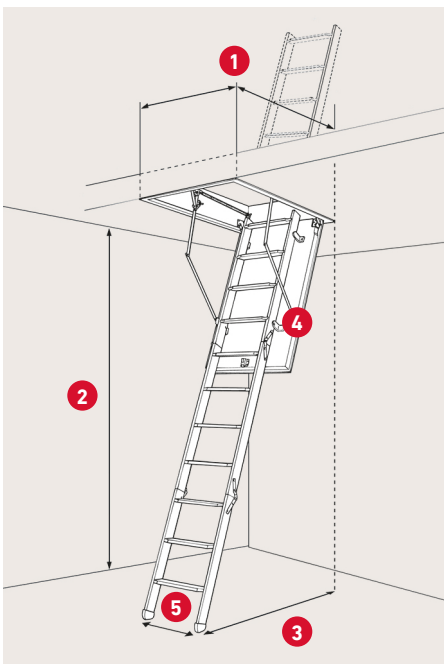

**DANISH
QUALITY**

Dansk kvalitets lofttrappe

- > Skjulte hængsler og de medfølgende hvidmalede trægerigter skåret i smig giver flot finish.
- > Lem har falset underkant og tætningsliste i karm, der giver øget tæthed som forhindrer varmetab.
- > God og solid trappe med skridsikre trin samt plastikfodder, der beskytter gulvbelægningen.

SPECIFIKATIONER

50 mm rockwool isolering
Ikke-brændbar vand-
afvisende stenuld

Stigehøjde med arm -
lukket trappe: 58,8 cm

Stigehøjde uden arm -
lukket trappe: 36,5 cm

Karm: Fyrretræ
Højde: 19 cm

Vange: Fyrretræ
Bredde: 8,34 cm

3-delt stige med 12 trin
inkl. plastikfodder

Lem tykkelse: 56 mm
Hvid HDF 2 x 3 mm

1	Varenr.	916511	916612	916712
	DB-nr.	2054974	2054975	2054995
	Udvendige karm mål	54 x 113 cm	57,6 x 117,5 cm	67,6 x 117,5 cm
	Hulmål	55 x 115 cm	60 x 120 cm	70 x 120 cm

2

Lofthøjde inkl. fodder
v/70°: 281,4 cm

3

Udladning v/70°:
126,4 cm

4

Udklapning v/70°:
159,9 cm fra bagkant
af karm

5

Stigebredde: 35,8 cm
Trædeflade: 8,3 cm
Materiale: Fyr/bøg