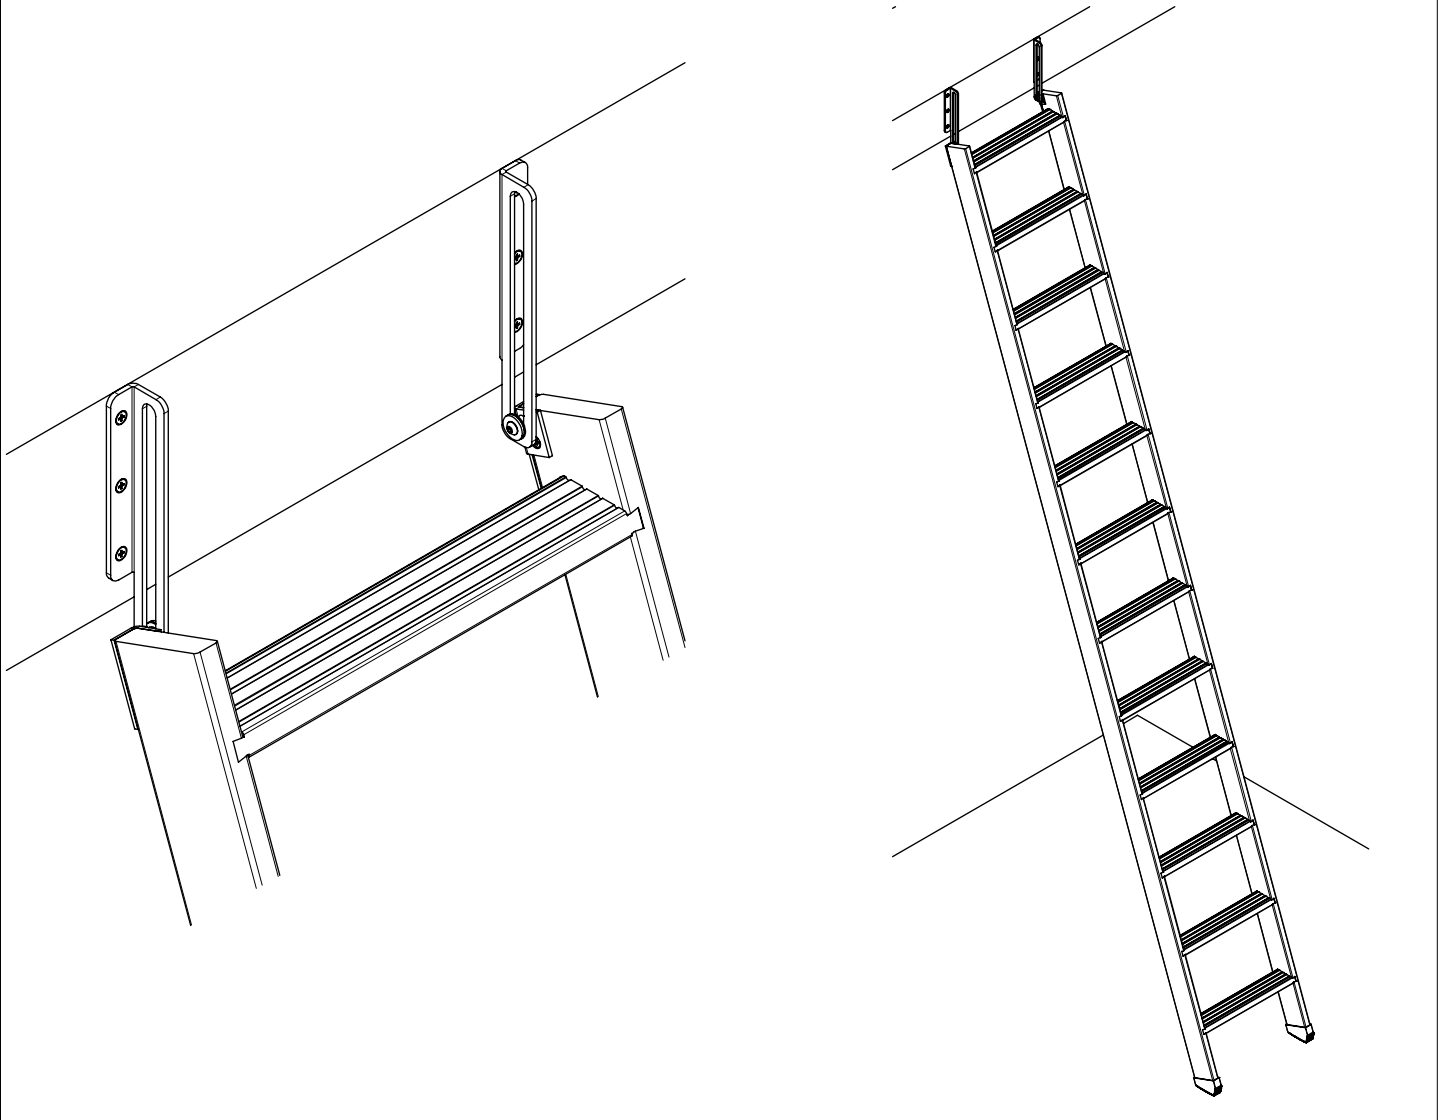

# MEZZANINE LADDER FITTING

## Assembly instruction

<p>1</p>  <p>x 1 K1-1009001 RAL 9005 K1-1009003 RAL 9016 K1-1009005 FZB/BZP</p>	<p>2</p>  <p>x 1 K1-1009000 RAL 9005 K1-1009002 RAL 9016 K1-1009004 FZB/BZP</p>	<p>3</p>  <p>x 1 K2-1009010 RAL 9005 K2-1009012 RAL 9016 K2-1009014 FZB/BZP</p> <p>22</p>  <p>x 2 K3-06066 Ø4 x 20 PZ2</p>	<p>4</p>  <p>x 1 K2-1009011 RAL 9005 K2-1009013 RAL 9016 K2-1009015 FZB/BZP</p> <p>23</p>  <p>x 4 K3-06038 Ø4 x 30 PZ2</p>	<p>5</p>  <p>x 2 K1-1009020</p> <p>20</p>  <p>x 2 K3-10360 RAL 9005 K3-10361 RAL 9016 K3-02270 FZB/BZP M5 x 12</p> <p>24</p>  <p>x 6 K3-08002 Ø8 x 40</p>	<p>6</p>  <p>x 2 K1-1009021</p> <p>21</p>  <p>x 2 K3-10370 RAL 9005 K3-10371 RAL 9016 K3-04130 FZB/BZP Ø18/Ø5.5 x 2</p> <p>25</p>  <p>x 6 K3-06005 Ø5 x 50</p>
--	--	--	--	--	---