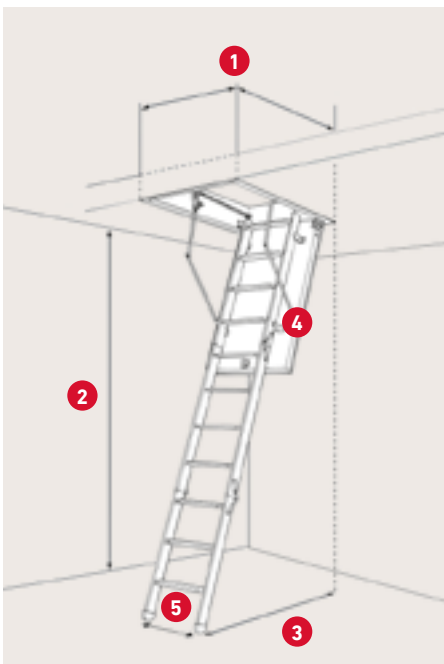

SPECIFIKATIONER

50 mm rockwool isolering
Icke-brännbar, vatten-
avvisande stenull

Steghöjd med arm –
stängd trappa: 58,8 cm

Steghöjd utan arm –
stängd trappa: 36,5 cm

Ram: Furu - grundat
med vit
Höjd: 19 cm

Vanger: Furu
Bredd: 8,34 cm

3-delad steg med 12 steg
av bok inkl. fötter av plast

Tjocklek luckblad: 56 mm
Vit HDF 2 x 3 mm
Färg: RAL 9010

Tätningslist mellan
karm och lucka

Betjäningsstång medföljer

| 1 | Varu-nr. | 1010144 | 1010175 |
|---|---------------|-------------|-----------------|
| | DB-nr. | 2110957 | 2081350 |
| | Karmyttermått | 54 x 113 cm | 67,6 x 117,5 cm |
| | Hålmått | 55 x 115 cm | 70 x 120 cm |

* Finns också i specialmått. Hålmått: 50 - 80 x 112 - 160 cm

2

Takhöjd inkl. fötter
vid 70°: 281,4 cm

3

Urladdning vid 70°:
126,4 cm

4

Fäller ut vid 70°:
159,9 cm från
baksida av ram

5