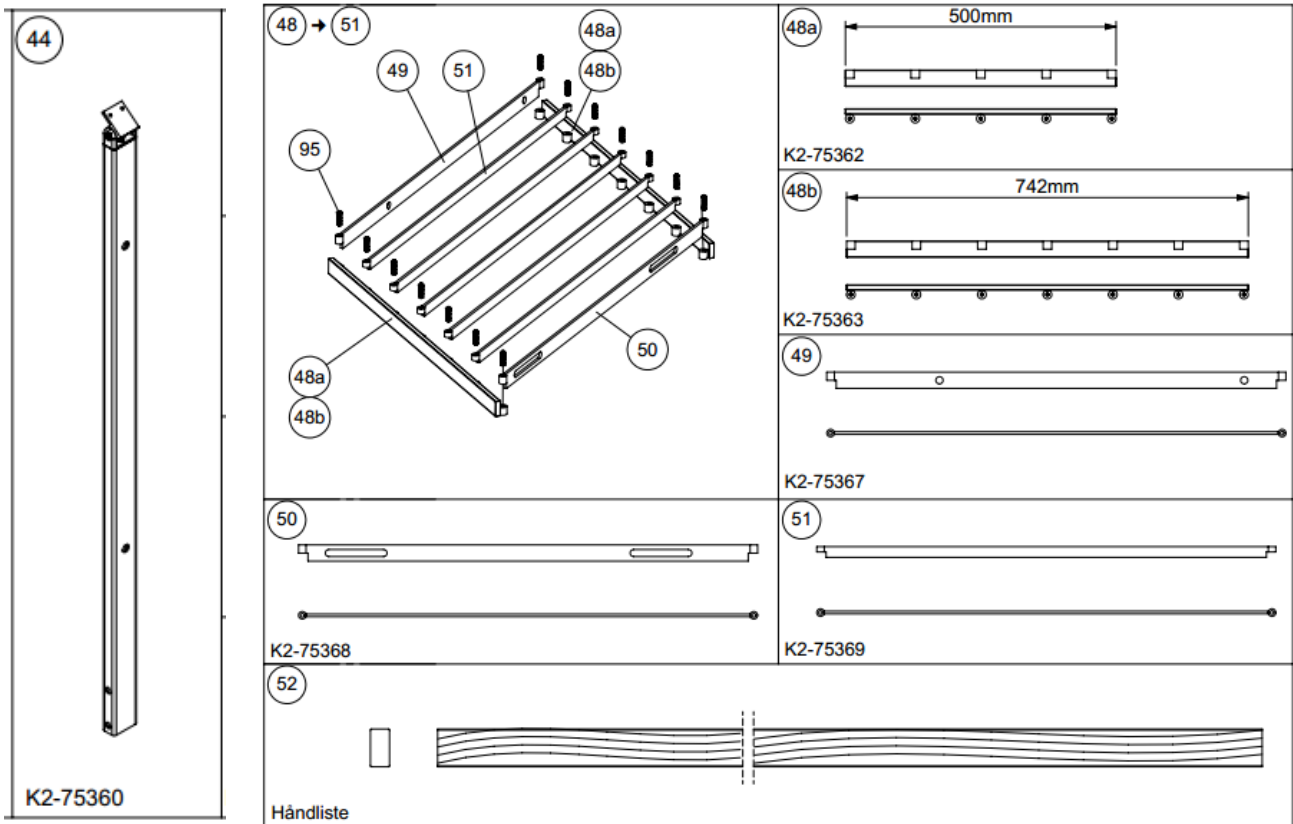

Gardentop gelænder

Montagevejledning

DOLLE[®]

Komponentoversigt

Skruesæt 1 K7-75391		Skruesæt 2 K7-75392	
64 × 2 K3-02316 M8×16	80 × 2 K3-02336 M8×40	75 × 2 K3-02313 M8×12	81 × 2 K1-75392 62mm
82 × 2 K1-75391 40mm	83 × 2 K3-02305 M8×50	84 × 2 K3-02307 M8×75	89 × 2 K3-02306 M8×60
91 × 4 K1-75390 Ø12×5		91 × 4 K1-75390 Ø12×5	

1: Montering af gelænder